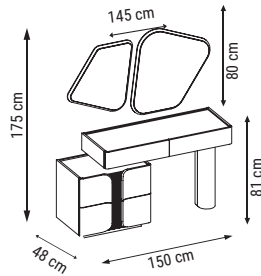

new collection
ALANYA

Yatak Odası / Bedroom / Спальный гарнитур

DOLAP(6 KAPILI)
WARDROBE (6 DOORS)
ШКАФ (6 ДВЕРНЫЙ)

KARYOLA
BEDSTEAD
ОСНОВАНИЕ
КРОВАТИ

ŞİFONYER
DRESSER
КОМОД С ЗЕРКАЛОМ

KOMODIN
BEDSIDE TABLE
ПРИКРОВАТНАЯ
ТУМБОЧКА