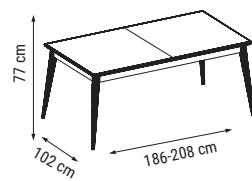

ALAÇATI

Yemek Odası / Dining Room / Гостинная

Masa ve sandalyeleriyle son derece minimal bir imaja sahip olan Alaçatı Yemek Odası, soft renklerinden gelen şıklığını zarif konsol tasarımıyla tamamlıyor. Ahşap ve metal malzemeden çift renkli ayak aksamları etkili bir detay olarak öne çıkarken daire formu ve geniş kullanımlı ayna panosu ise ortama ferahlik katıyor.

Alaçatı Dining Room, which has a very minimal image with its tables and chairs, completes its elegance coming from soft colors with its elegant console design. While the double-colored foot parts made of wood and metal come to the fore as an effective detail, the circular and wide-use mirror panel adds spaciousness to the environment.

Гостинный Гарнитур Alaçatı, которая имеет очень минималистичный образ со столами и стульями, дополняет свою элегантность, исходящую из мягких цветов, с элегантным дизайном консоли. В то время как двухцветные части ног из дерева и металла выступают в качестве эффектной детали, круглая и широко используемая зеркальная панель добавляет пространству простора.