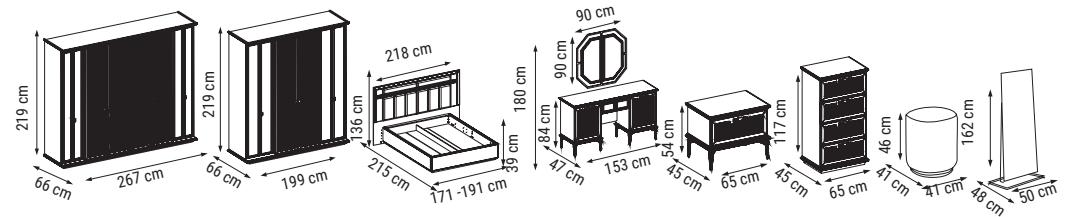

ÇAMAŞIRLIK
CHEST OF DRAWERS
МАЛЫЙ КОМОД

PUF
POUF
ПУФИК

BOY AYNASI
TALL MIRROR
ДЛИННОЕ
ЗЕРКАЛО

MARMARIS

Yemek Odası / Dining Room / Гостинная

Keskin ve köşeli çizgilerin yansıttığı kararlı duruşuyla güçlü bir tasarım olarak öne çıkan Marmaris Yemek Odası, CNC işlemeli motifleriyle kendine özgü bir doku oluşturuyor. Sekizgen formeli aynası ve şık konsoluyla mekânların havasını değiştirmeye geliyor.