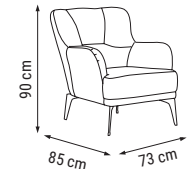

ÜÇLÜ
TRIPLE
ТРЕХМЕСТНЫЙ

İKİLİ
DOUBLE
ДВУХМЕСТНЫЙ

TEKLİ
SINGLE
КРЕСЛО

YATAK ÖLÇÜSÜ - BED SIZE - Размер Кровати: 165 x 95 cm

YATAK ÖLÇÜSÜ - BED SIZE - Размер Кровати: 133 x 95 cm

DÖRTLÜ
FOUR SEATER
ЧЕТЫРЕХМЕСТНЫЙ