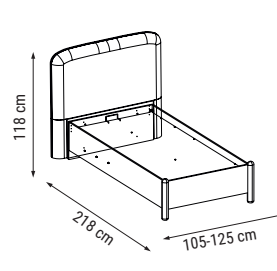

KARYOLA
BEDSTEAD
ОСНОВАНИЕ КРОВАТИ

KİTAPLIK
BOOKCASE
КНИЖНАЯ ПОЛКА