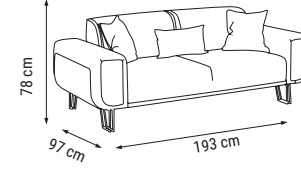

YATAK ÖLÇÜSÜ - BED SIZE - Размер Кровати: 170 x 95 cm

İKİLİ
DOUBLE
ДВУХМЕСТНЫЙ