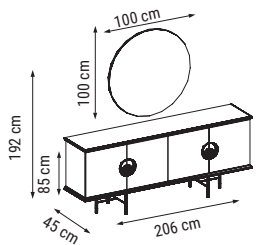

ALAÇATI

Yemek Odası / Dining Room / Гостинная

Masa ve sandalyeleriyle son derece minimal bir imaja sahip olan Alaçatı Yemek Odası, soft renklerinden gelen şıklığını zarif konsol tasarımıyla tamamlıyor. Ahşap ve metal malzemeden çift renkli ayak aksamları etkili bir detay olarak öne çıkarken daire formu ve geniş kullanımlı ayna panosu ise ortama ferahlik katıyor.

Alaçatı Dining Room, which has a very minimal image with its tables and chairs, completes its elegance coming from soft colors with its elegant console design. While the double-colored foot parts made of wood and metal come to the fore as an effective detail, the circular and wide-use mirror panel adds spaciousness to the environment.

Гостинный Гарнитур Alaçatı, которая имеет очень минималистичный образ со столами и стульями, дополняет свою элегантность, исходящую из мягких цветов, с элегантным дизайном консоли. В то время как двухцветные части ног из дерева и металла выступают в качестве эффектной детали, круглая и широко используемая зеркальная панель добавляет пространству простора.