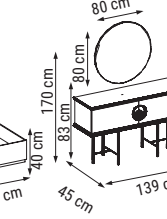

ŞİFONYER
DRESSER
КОМОД С ЗЕРКАЛОМ

KOMODIN
BEDSIDE TABLE
ПРИКРОВАТНАЯ
ТУМБОЧКА