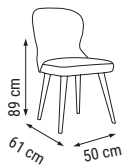

RETRO

Yemek Odası / Dining Room / Гостинная

Renk ve stil tercihiyle sadeliğin şıklığını yansıtan Retro Beyaz Yemek Odası, konsol kapaklarındaki bronz kulplarla Retro koleksiyonunun ruhunu yansıtıyor.

Reflecting the elegance of simplicity with its color and style preference, the Retro White Dining Room reflects the spirit of the Retro collection with the bronze handles on the console covers.

Гостинный гарнитур Retro Белый, отражающая элегантность простоты в цвете и стиле, отражает дух коллекции Retro с бронзовыми ручками на крышке консоли.

Duvar Ünitesi / Wall Unit / ТВ стенка