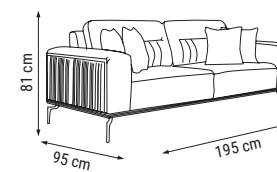

ÜÇLÜ
TRIPLE
ТРЕХМЕСТНЫЙ

YATAK ÖLÇÜSÜ - BED SIZE - Размер Кровати.:185 x 95 cm

İKİLİ
DOUBLE
ДВУХМЕСТНЫЙ

YATAK ÖLÇÜSÜ - BED SIZE - Размер Кровати.:150 x 95 cm

TEKLİ
SINGLE
КРЕСЛО

OTTOMAN

Koltuk Takımı / Sofa Set / Комплект мягкой мебели