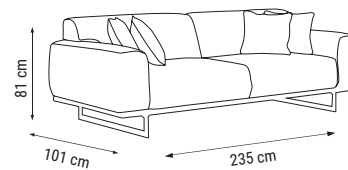

ÜÇLÜ
TRIPLE
ТРЕХМЕСТНЫЙ