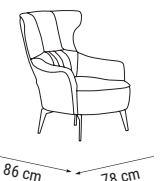

İKİLİ
DOUBLE
ДВУХМЕСТНЫЙ

TEKLİ
SINGLE
КРЕСЛО

YATAK ÖLÇÜSÜ - BED SIZE - Размер Кровати: 180 x 80 cm

MUDANYA

Koltuk Takımı / Sofa Set / Комплект мягкой мебели

Doğal renklerle kombin edilen MUDANYA KOLTUK TAKIMI, yaşam alanınıza estetik ve zarafet katacak !