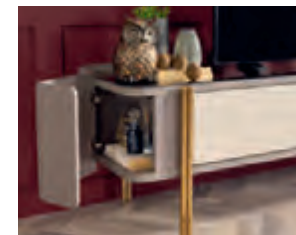

ÜÇLÜ
TRIPLE
ТРЕХМЕСТНЫЙ

İKİLİ
DOUBLE
ДВУХМЕСТНЫЙ

TEKLİ
SINGLE
КРЕСЛО

YATAK ÖLÇÜSÜ - BED SIZE - Размер Кровати: 178 x 80 cm

YATAK ÖLÇÜSÜ - BED SIZE - Размер Кровати: 140 x 85 cm

FLORYA

Duvar Ünitesi / Wall Unit / ТВ стенка