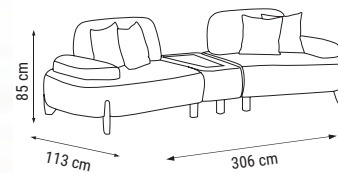

TEKLİ
 SINGLE
 КРЕСЛО

YATAK ÖLÇÜSÜ - BED SIZE - Размер Кровати: 170 x 97 cm

new collection
BOLIVYA
 Duvār Ūnitesi / Wall Unit / ТВ стенка

DUVAR UNITESI
 WALL UNIT
 ТВ СТЕНКА

MOOD

Köşe Dolap / Corner Wardrobe / Угловой шкаф