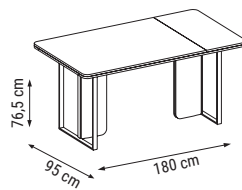

LATTE

Yemek Odası / Dining Room / Гостинная

Minimal formlu masa ve sandalyelerini, LED aydınlatmalı şık konsoluyla tamamlayan Latte; yemek odasında açık renklerden vazgeçemeyenler için tasarlandı. Weltew Home'un en yenilerinden Latte Yemek Odası'nı şimdi keşfedin.

Latte, which completes the dining room with its minimalistic table and chairs along with its stylish console featuring LED lighting, is designed for those who can't do without light colors in their dining rooms. Discover the latest addition to Weltew Home, the Latte Dining Room, now.

Latte, дополняющая стол и стулья минимальной формы стильной консолью со светодиодной подсветкой, создана для тех, кто не может отказаться от светлых тонов в гостиной. Откройте для себя гостинную Latte, одну из новинок Weltew Home, уже сейчас.