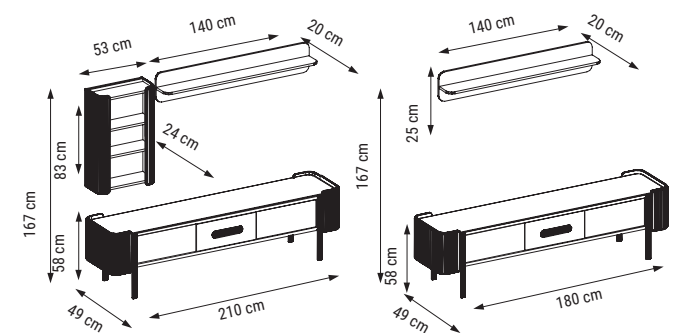

DUVAR UNİTESİ
WALL UNIT
ТВ СТЕНКА