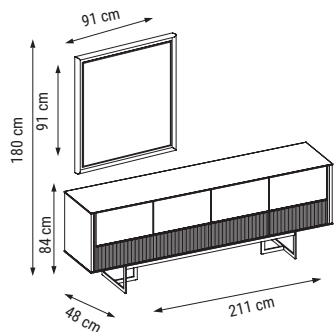

new collection
ALFA

Yemek Odası / Dining Room / Гостинная

Modern etkili zarif dokunuşlar
Modern tarzını zarif detaylarıyla zenginleştiren Alfa Yemek Odası, yalın ve şık tasarımını farklı metaryallerin estetiği ile bir araya getiriyor. İçerdiği mat renkli tasarım öğeleriyle salonunuza eşsiz güzellikte bir atmosfer sunuyor.

Elegant touches with a modern effect
Alfa Dining Room, which enriches its modern style with elegant details, combines its simple and stylish design with the aesthetics of different materials. It offers a unique atmosphere to your living room with its matt coloured design elements. Simple and warm

Гостиный Гарнитур "Альфа"
Элегантные штрихи в современном исполнении
Гостиняя Alfa, дополняющая современный стиль элегантными деталями, сочетает в себе простой и стильный дизайн с эстетикой различных материалов. Благодаря матовым элементам дизайна она создает уникальную атмосферу в вашей гостинной.