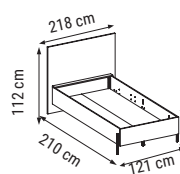

AVŞA

Genç Odası / Young Room / Подростковая Комната

Yenilikçi tasarımlara izin veren genç odaları için AVŞA devrim niteliğinde bir tasarım.

AVŞA is a revolutionary design for youngroom that allow innovative designs.

AVŞA — это революционный дизайн для подростковых комнат, позволяющий создавать инновационные конструкции.