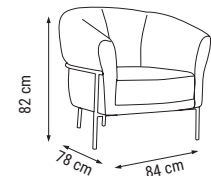

TEKLİ
SINGLE
КРЕСЛО