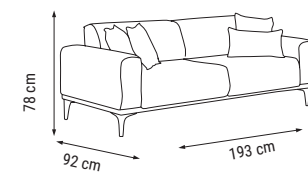

ÜÇLÜ
TRIPLE
ТРЕХМЕСТНЫЙ

İKİLİ
DOUBLE
ДВУХМЕСТНЫЙ

TEKLİ
SINGLE
КРЕСЛО

YATAK ÖLÇÜSÜ - BED SIZE - Размер Кровати: 183 x 92 cm
YATAK ÖLÇÜSÜ - BED SIZE - Размер Кровати: 148 x 92 cm

ÖLÇÜLER - DIMENSIONS - РАЗМЕРЫ