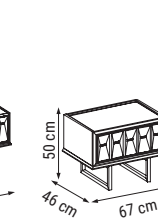

NATURA

Yatak Odası / Bedroom / Спальный гарнитур

Keskin ve güçlü hatlarıyla dikkat çeken her bir öğesinde sadelikten ilham alan Natura Yatak Odası, gardirop ve şifonyerindeki büyük ölçekli aynalarıyla yatak odasına bambaşka bir hava katıyor.

Inspired by simplicity in every element that draws attention with its sharp and strong lines, Natura Bedroom adds a completely different atmosphere to the bedroom with its large-scale mirrors on the wardrobe and dresser.

Вдохновленная простотой каждого элемента, привлекающая внимание своими четкими и сильными линиями, спальный гарнитур Natura создает в спальне совершенно другую атмосферу благодаря большим зеркалам на шкафу и комод.