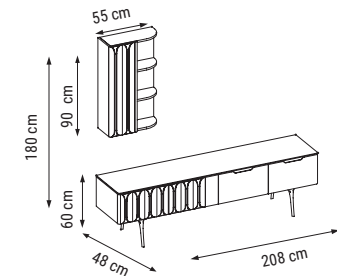

ZEUGMA

Duvar Ünitesi / Wall Unit / ТВ стенка

Zeugma Duvar Ünitesi asil görünümüyle salonların havasını bir anda değiştiriyor.

Zeugma Wall Unit changes the atmosphere of the halls in an instant with its noble appearance.

Благодаря своему благородному внешнему виду ТВ стенка Zeugma моментально меняет атмосферу гостиных.