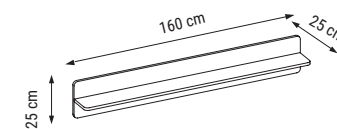

DUVAR ÜNİTESİ
WALL UNIT
ТВ СТЕНКА