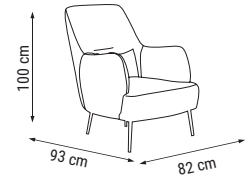

ANA RENK
MAIN COLOR
ОСНОВНОЙ ЦВЕТ:
HM-196

ÜÇLÜ
TRIPLE
ТРЕХМЕСТНЫЙ

İKİLİ
DOUBLE
ДВУХМЕСТНЫЙ

TEKLİ
SINGLE
КРЕСЛО

YATAK ÖLÇÜSÜ - BED SIZE - Размер Кровати: 225 x 90 cm

YATAK ÖLÇÜSÜ - BED SIZE - Размер Кровати: 190 x 90 cm