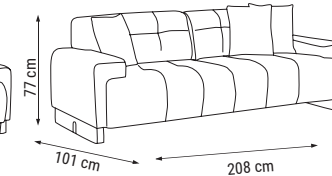

ANA RENK
MAIN COLOR
ОСНОВНОЙ ЦВЕТ :
HM-301

ÜÇLÜ
TRIPLE
ТРЕХМЕСТНЫЙ

İKİLİ
DOUBLE
ДВУХМЕСТНЫЙ

TEKLİ
SINGLE
КРЕСЛО

YATAK ÖLÇÜSÜ - BED SIZE - Размер Кровати: 185 x 95 cm

YATAK ÖLÇÜSÜ - BED SIZE - Размер Кровати: 150 x 95 cm