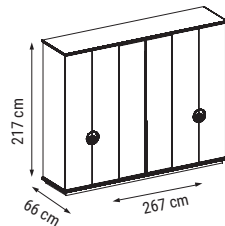

DOLAP(6 KAPILI)
WARDROBE (6 DOORS)
ШКАФ (6 ДВЕРНЫЙ)

DOLAP(4 KAPILI)
WARDROBE (4 DOORS)
ШКАФ (4 ДВЕРНЫЙ)