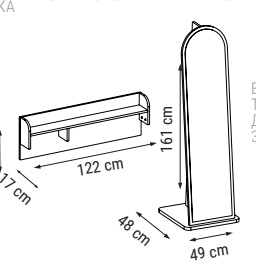

KOMODIN
BEDSIDE TABLE
ПРИКРОВАТНАЯ
ТУМБОЧКА

ŞİFONYER
DRESSER
КОМОД С ЗЕРКАЛОМ

ŞİFONYER AYNAYA
DRESSER MIRROR
ЗЕРКАЛО ДЛЯ
ТУАЛЕТНОГО СТОЛИКА

ÇALIŞMA MASASI ÜST BLOK
WORKSTATION UPPER PART
РАБОЧИЙ СТОЛ ВЕРХНИЙ БЛОК