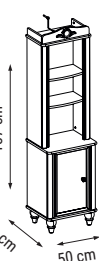

KİTAPLIK
BOOKCASE
КНИЖНАЯ ПОЛКА