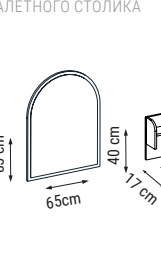

ŞİFONYER AYNAYA
DRESSER MIRROR
ЗЕРКАЛО ДЛЯ
ТУАЛЕТНОГО СТОЛИКА

ÇALIŞMA MASASI ÜST BLOK
WORKSTATION UPPER PART
РАБОЧИЙ СТОЛ ВЕРХНИЙ БЛОК