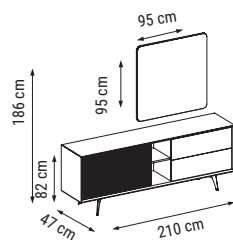

POLO

Yemek Odası / Dining Room / Гостинная

Metal ve ahşabın zamansız uyumuyla lezzet dolu sunumlarınıza eşlik etmek üzere tasarlanan Polo Yemek Odası, şık konsolu ile fonksiyonel bir depolamaya imkân tanıyor. Masa ve sandalye ayaklarındaki sıra dışı taşıyıcılar ve konsol kapaklarındaki CNC işçiliğiyle yemek odasında standartları yukarı taşıyor.

Polo Dining Room, designed to accompany your delicious presentations with the timeless harmony of metal and wood, allows functional storage with its stylish console. It raises the standards in the dining room with its extraordinary carriers on the table and chair legs and CNC workmanship on the console covers.

Гостинный гарнитура Polo, созданная для того, чтобы сопровождать ваши кулинарные шедевры вечной гармонией металла и дерева, обеспечивает функциональное хранение благодаря стильной консоли. Он поднимает стандарты в столовой благодаря необычным ножкам стола и стула, а также крышкам консоли изготовленных на станках с ЧПУ.

Duvar Ünitesi / Wall Unit / ТВ стенка