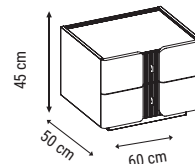

new collection
ALANYA

Yatak Odası / Bedroom / Спальный гарнитур

DOLAP(6 KAPILI)
WARDROBE (6 DOORS)
ШКАФ (6 ДВЕРНЫЙ)

KARYOLA
BEDSTEAD
ОСНОВАНИЕ
КРОВАТИ

ŞİFONYER
DRESSER
КОМОД С ЗЕРКАЛОМ

KOMODIN
BEDSIDE TABLE
ПРИКРОВАТНАЯ
ТУМБОЧКА