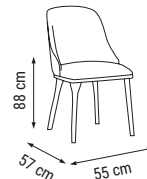

MUĞLA

Yemek Odası / Dining Room / Гостинная

Minimal çizgilerden gelen zamansız zarafeti ve keskin hatlardan gelen güçlü duruşuyla modern bir yemek odası. Mekâna derinlik katan geniş aynası ve estetik konsoluyla her açıdan kullanışlı.

A modern dining room with its timeless elegance from minimal details and its strong stance from sharp lines. Useful in every aspect with its wide mirror and aesthetic console that adds depth to the space.

Начинайте каждый новый день в искрящейся атмосфере очаровательной гостиной, где преобладают яркие цвета. Простой и стильный дизайн с функциональными зонами хранения в гостиной Muğla.