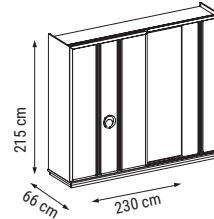

DOLAP(SÜRGÜLÜ)/
WARDROBE (SLIDING)
ШКАФ (КУПЕ)