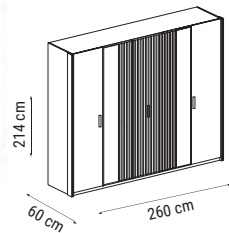

DOLAP (5 KAPILI)
WARDROBE (5 DOORS)
ШКАФ (5 ДВЕРНЫЙ)