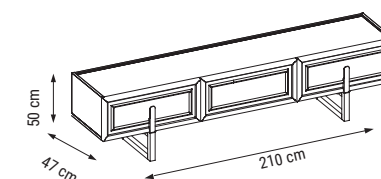

new collection
ASIA

Duvar Ünitesi / Wall Unit / ТВ стенка

Köşeli formların kusursuz uyumu, fonksiyonel kullanım alanları ve etkileyici renkleriyle ASIA Duvar Ünitesi'ni şimdi keşfedin.

Discover the ASIA Wall Unit now, with its perfect harmony of angular forms, functional usage areas and impressive colors.

Откройте для себя ТВ Стенку ASIA с его идеальной гармонией угловатых форм, функциональных зон использования и впечатляющих цветов.

DUVAR ÜNİTESİ
WALL UNIT
ТВ СТЕНКА