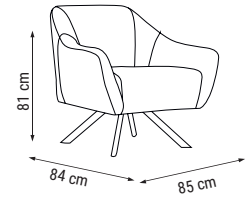

ANA RENK
MAIN COLOR
ОСНОВНОЙ ЦВЕТ:
HM-330

ÜÇLÜ
TRIPLE
ТРЕХМЕСТНЫЙ

YATAK ÖLÇÜSÜ - BED SIZE - Размер Кровати: 185 x 90 cm

İKİLİ
DOUBLE
ДВУХМЕСТНЫЙ

YATAK ÖLÇÜSÜ - BED SIZE - Размер Кровати: 150 x 90 cm

TEKLİ
SINGLE
КРЕСЛО