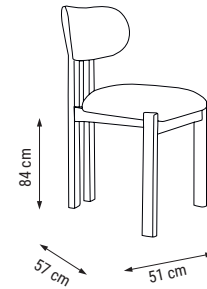

new collection

ASIA

Yemek Odası / Dining Room / Гостинная

Modern tarzını zarif detaylarla zenginleştiren Asia Yemek Odası, bir araya getirdiği farklı renk ve materyallerin şıklığıyla kusursuz bir duruş sergiliyor.

Enriching its modern style with elegant details, the Asian Dining Room displays a flawless stance bringing together the elegance of different colors and materials.

Гостинная Asia, обогатившая свой современный стиль элегантными деталями, демонстрирует идеальную стойку с элегантностью различных цветов и материалов, которые в ней сочетаются.