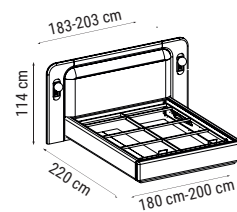

new collection
BOLIVYA
Yatak Odası / Bedroom / Спальный гарнитур