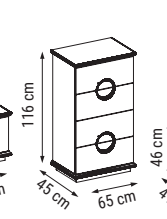

ÇAMAŞIRLIK
CHEST OF DRAWERS
МАЛЫЙ КОМОД