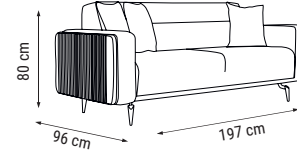

ÜÇLÜ
TRIPLE
ТРЕХМЕСТНЫЙ

İKİLİ
DOUBLE
ДВУХМЕСТНЫЙ

TEKLİ
SINGLE
КРЕСЛО

YATAK ÖLÇÜSÜ - BED SIZE - Размер Кровати: 185 x 90 cm

YATAK ÖLÇÜSÜ - BED SIZE - Размер Кровати: 150 x 90 cm

Minimal çizgiler, maksimum rahatlık
Kol yanlarında bulunan MDF detayları ve kumaşlarındaki çizgi ayrıntılarıyla eşsiz bir görsellik sunan Brand, metal ayakları ve rahatlığı maksimum seviyede yaşayacağınız sırt ve oturma tasarımıyla Waitew Home'un yeni vazgeçilmezi...