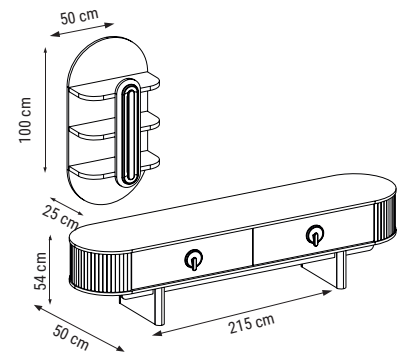

TEKLİ
 SINGLE
 КРЕСЛО

YATAK ÖLÇÜSÜ - BED SIZE - Размер Кровати: 170 x 97 cm

new collection
BOLIVYA
 Duvār Ūnitesi / Wall Unit / ТВ стенка

DUVAR UNITESI
 WALL UNIT
 ТВ СТЕНКА

MOOD

Köşe Dolap / Corner Wardrobe / Угловой шкаф