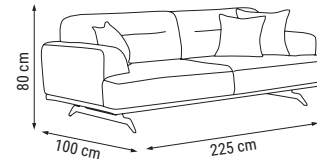

ÜÇLÜ
TRIPLE
ТРЕХМЕСТНЫЙ

İKİLİ
DOUBLE
ДВУХМЕСТНЫЙ

TEKLİ
SINGLE
КРЕСЛО

YATAK ÖLÇÜSÜ - BED SIZE - Размер Кровати: 165 x 95 cm

YATAK ÖLÇÜSÜ - BED SIZE - Размер Кровати: 133 x 95 cm

DÖRTLÜ
FOUR SEATER
ЧЕТЫРЕХМЕСТНЫЙ