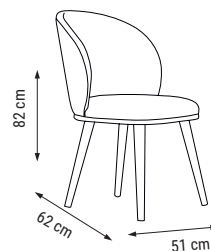

new collection
BRAND

Yemek Odası / Dining Room / Гостиная

Özgün ve özgür alanlar...
Kontrast renklerin ilham veren şıklığı Brand Yemek Odasının en ayırt edici özelliği. Yuvarlatılmış hatlara sahip masa ve sandalyelerini LED aydınlatmalı şık konsoluyla tamamlayan Brand, farklı materyalleri eşsiz bir uyumla bir araya getiriyor. Weltew Home'un en özel koleksiyonlarından Brand Yemek Odası'na yakından bakın.

Original and free spaces...The inspiring elegance of contrasting colours is the most distinctive feature of the Brand Dining Room. Complementing the table and chairs with rounded lines with its stylish console with LED lighting, Brand combines different materials with a unique harmony. Take a closer look at Brand Dining Room, one of Weltew Home's most special collections.

Оригинальные и свободные пространства...
Вдохновляющая элегантность контрастных цветов – самая отличительная черта гостиной BRAND. BRAND, который дополняет свои округлые столы и стулья стильной консолью со светодиодной подсветкой, объединяет различные материалы в уникальную гармонию. Присмотритесь к Гостинному Гарнитурю Brand, одной из самых особенных коллекций Weltew Home.