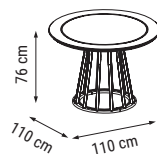

ZEUGMA

Yemek Odası / Dining Room / Гостинная

Kavisli hatların ustaca yorumlandığı estetik dizaynıyla göz kamaştıran Zeugma; oval formulu aynası, modern masa ve sandalyeleriyle yemek odasında yeni nesil zarafet ikonu.

Zeugma is a stunning dining room set that features expertly crafted curved lines and a modern aesthetic. With its oval-shaped mirror, modern table, and chairs, it is a new generation icon of elegance in any dining room.

Гостинный Гарнитур Zeugma - икона элегантности. Благодаря своему эстетичному дизайну, в котором умело интерпретируются изогнутые линии, зеркало овальной формы, современное новое поколение в гостинном со своим столом и стульями.