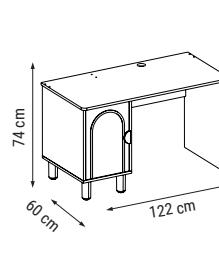

ÇALIŞMA MASASI
WORKSTATION
РАБОЧИЙ СТОЛ