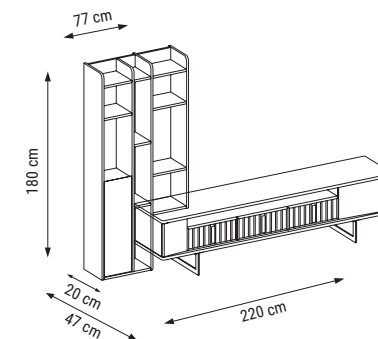

DUVAR ÜNİTESİ
WALL UNIT
ТВ СТЕНКА