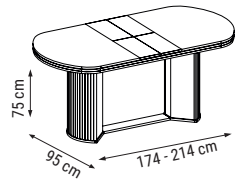

new collection
BOLIVYA

Yemek Odası / Dining Room / Гостинная