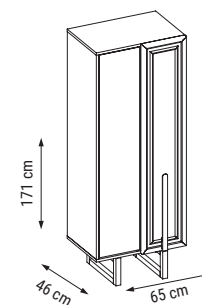

new collection
ASIA

Duvar Ünitesi / Wall Unit / ТВ стенка

Köşeli formların kusursuz uyumu, fonksiyonel kullanım alanları ve etkileyici renkleriyle ASIA Duvar Ünitesi'ni şimdi keşfedin.

Discover the ASIA Wall Unit now, with its perfect harmony of angular forms, functional usage areas and impressive colors.

Откройте для себя ТВ Стенку ASIA с его идеальной гармонией угловатых форм, функциональных зон использования и впечатляющих цветов.