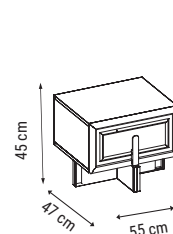

KOMODIN
BEDSIDE TABLE
ПРИКРОВАТНАЯ
ТУМБОЧКА