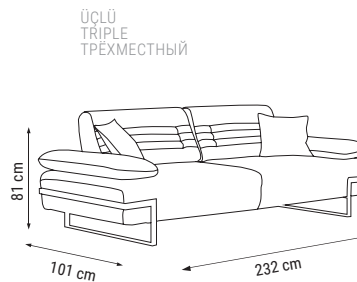

YATAK ÖLÇÜSÜ - BED SIZE - Размер Кровати: 182 x 92 cm