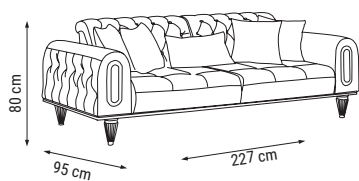

ÜÇLÜ
TRIPLE
ТРЕХМЕСТНЫЙ