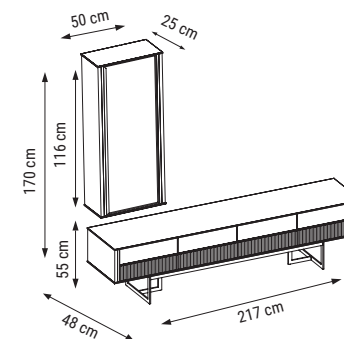

DUVAR UNİTESİ
WALL UNIT
ТВ СТЕНКА