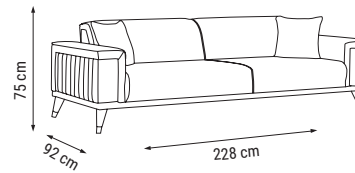

ÜÇLÜ
TRIPLE
ТРЕХМЕСТНЫЙ

İKİLİ
DOUBLE
ДВУХМЕСТНЫЙ

TEKLİ
SINGLE
КРЕСЛО

YATAK ÖLÇÜSÜ - BED SIZE - Размер Кровати::183 x 92 cm

YATAK ÖLÇÜSÜ - BED SIZE - Размер Кровати::148 x 92 cm

ALAÇATI

Duvar Ünitesi / Wall Unit / ТВ стенка