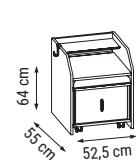

PHOENIX WHITE

Genç Odası / Young Room / Подростковая Комната

Phoenix Genç Odası

Phoenix genç odası, hayatın ve oyunların en heyecan verici unsurlarını birleştirir. Phoenix efsanesinden esinlenerek, bir oyuncunun her 'respawn'ında olduğu gibi, sürekli yenilenme ve öğrenme imkanı vurgular. Alev renklerinin cesaret verici tonlarıyla harekete geçirecek bu odada gençler, kendi dünyalarını, hayallerini ve hedeflerini şekillendirirler.

Phoenix genç odası, sadece bir yaşam alanı değil, aynı zamanda bir oyuncunun yeniden doğuşunu ve ilerlemesini teşvik eden bir deneyim sunar.

*Respawn: bilgisayar oyunu karakterinin öldükten sonra tekrar canlanması

Phoenix Young Room

The Phoenix young room combines the most exciting elements of life and games. Inspired by the Phoenix legend, it emphasizes the possibility of constant renewal and learning, as it happens with every 'respawn' of a gamer. In this room, where young people will be stimulated by the encouraging shades of flame colors, they shape their own worlds, dreams and goals. At the same time, they live knowing that each new day will bring endless learning opportunities and new 'respawns'. The Phoenix teen room is not just a living space, but an experience that encourages a player's rebirth and progression.

*Respawn: the revival of a computer game character after death

Подростковая комната Phoenix