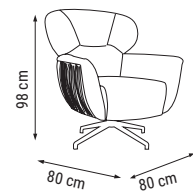

ÜÇLÜ
TRIPLE
ТРЕХМЕСТНЫЙ

İKİLİ
DOUBLE
ДВУХМЕСТНЫЙ

TEKLİ
SINGLE
КРЕСЛО

YATAK ÖLÇÜSÜ - BED SIZE - Размер Кровати: 178 x 80 cm

YATAK ÖLÇÜSÜ - BED SIZE - Размер Кровати: 140 x 85 cm

FLORYA

Duvar Ünitesi / Wall Unit / ТВ стенка