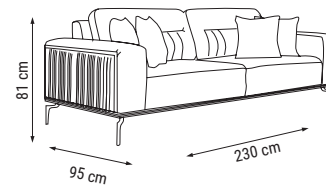

ÜÇLÜ
TRIPLE
ТРЕХМЕСТНЫЙ

YATAK ÖLÇÜSÜ - BED SIZE - Размер Кровати.:185 x 95 cm

İKİLİ
DOUBLE
ДВУХМЕСТНЫЙ

YATAK ÖLÇÜSÜ - BED SIZE - Размер Кровати.:150 x 95 cm

TEKLİ
SINGLE
КРЕСЛО

OTTOMAN

Koltuk Takımı / Sofa Set / Комплект мягкой мебели