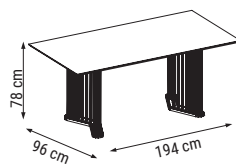

POLO

Yemek Odası / Dining Room / Гостинная

Metal ve ahşabın zamansız uyumuyla lezzet dolu sunumlarınıza eşlik etmek üzere tasarlanan Polo Yemek Odası, şık konsolu ile fonksiyonel bir depolamaya imkân tanıyor. Masa ve sandalye ayaklarındaki sıra dışı taşıyıcılar ve konsol kapaklarındaki CNC işçiliğiyle yemek odasında standartları yukarı taşıyor.

Polo Dining Room, designed to accompany your delicious presentations with the timeless harmony of metal and wood, allows functional storage with its stylish console. It raises the standards in the dining room with its extraordinary carriers on the table and chair legs and CNC workmanship on the console covers.

Гостинный гарнитура Polo, созданная для того, чтобы сопровождать ваши кулинарные шедевры вечной гармонией металла и дерева, обеспечивает функциональное хранение благодаря стильной консоли. Он поднимает стандарты в столовой благодаря необычным ножкам стола и стула, а также крышкам консоли изготовленных на станках с ЧПУ.

Duvar Ünitesi / Wall Unit / ТВ стенка