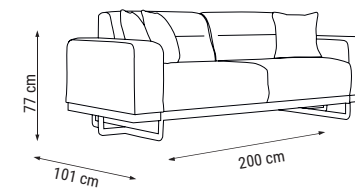

ANA RENK
MAIN COLOR
ОСНОВНОЙ ЦВЕТ:
HM-330

ÜÇLÜ
TRIPLE
ТРЕХМЕСТНЫЙ

YATAK ÖLÇÜSÜ - BED SIZE - Размер Кровати: 185 x 90 cm

İKİLİ
DOUBLE
ДВУХМЕСТНЫЙ

YATAK ÖLÇÜSÜ - BED SIZE - Размер Кровати: 150 x 90 cm

TEKLİ
SINGLE
КРЕСЛО