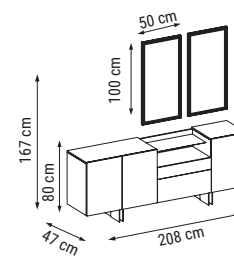

KONSOL
CONSOLE
КОНСОЛЬ С ЗЕРКАЛОМ