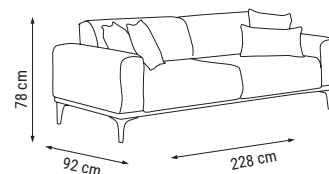

ÜÇLÜ
TRIPLE
ТРЕХМЕСТНЫЙ

İKİLİ
DOUBLE
ДВУХМЕСТНЫЙ

TEKLİ
SINGLE
КРЕСЛО

YATAK ÖLÇÜSÜ - BED SIZE - Размер Кровати: 183 x 92 cm
YATAK ÖLÇÜSÜ - BED SIZE - Размер Кровати: 148 x 92 cm

ÖLÇÜLER - DIMENSIONS - РАЗМЕРЫ