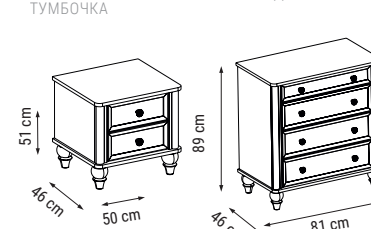

KOMODİN
BEDSIDE TABLE
ПРИКРОВАТНАЯ
ТУМБОЧКА

SİFONYER
DRESSER
КОМОД С ЗЕРКАЛОМ