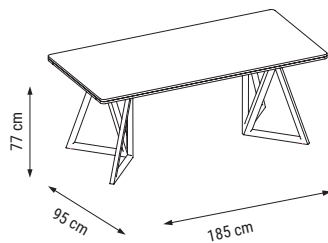

new collection
ALFA

Yemek Odası / Dining Room / Гостинная

Modern etkili zarif dokunuşlar
Modern tarzını zarif detaylarıyla zenginleştiren Alfa Yemek Odası, yalın ve şık tasarımını farklı metaryallerin estetiği ile bir araya getiriyor. İçerdiği mat renkli tasarım öğeleriyle salonunuza eşsiz güzellikte bir atmosfer sunuyor.

Elegant touches with a modern effect
Alfa Dining Room, which enriches its modern style with elegant details, combines its simple and stylish design with the aesthetics of different materials. It offers a unique atmosphere to your living room with its matt coloured design elements. Simple and warm

Гостиный Гарнитур "Альфа"
Элегантные штрихи в современном исполнении
Гостиняя Alfa, дополняющая современный стиль элегантными деталями, сочетает в себе простой и стильный дизайн с эстетикой различных материалов. Благодаря матовым элементам дизайна она создает уникальную атмосферу в вашей гостинной.