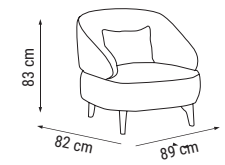

TEKLİ
 SINGLE
 КРЕСЛО

YATAK ÖLÇÜSÜ - BED SIZE - Размер Кровати: 170 x 97 cm

new collection
BOLIVYA
 Duvār Ūnitesi / Wall Unit / ТВ стенка

DUVAR UNITESI
 WALL UNIT
 ТВ СТЕНКА

MOOD

Köşe Dolap / Corner Wardrobe / Угловой шкаф