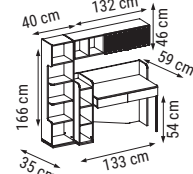

AVŞA

Genç Odası / Young Room / Подростковая Комната

Yenilikçi tasarımlara izin veren genç odaları için AVŞA devrim niteliğinde bir tasarım.

AVŞA is a revolutionary design for youngroom that allow innovative designs.

AVŞA — это революционный дизайн для подростковых комнат, позволяющий создавать инновационные конструкции.