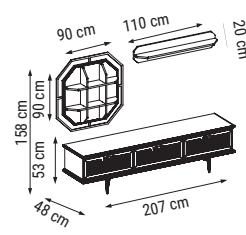

MARMARIS

Yemek Odası / Dining Room / Гостинная

Keskin ve köşeli çizgilerin yansıttığı kararlı duruşuyla güçlü bir tasarım olarak öne çıkan Marmaris Yemek Odası, CNC işlemeli motifleriyle kendine özgü bir doku oluşturuyor. Sekizgen formeli aynası ve şık konsoluyla mekânların havasını değiştirmeye geliyor.

Standing out as a strong design with its determined stance reflected by sharp and angular lines, Marmaris Dining Room creates a unique texture with its CNC embroidered motifs. It comes to change the atmosphere of spaces with its octagonal mirror and stylish console.

Гостиный гарнитур Marmaris, отличающаяся сильным дизайном и решительной позицией, отражаемой резкими и угловатыми линиями, создает уникальную текстуру с мотивами, вышитыми на станках с ЧПУ. Он меняет атмосферу помещений своим восьмиугольным зеркалом и стильной консолью.

Duvar Ünitesi / Wall Unit / ТВ стенка