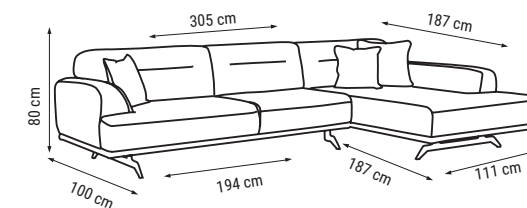

ÖLÇÜLER - DIMENSIONS - РАЗМЕРЫ