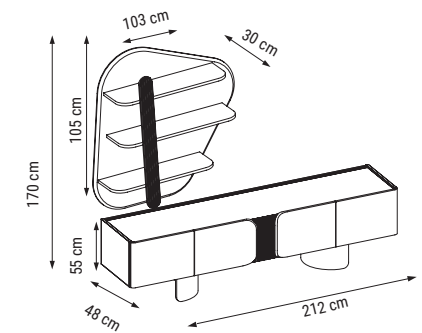

DUVAR ÜNİTESİ
WALL UNIT
ТВ СТЕНКА