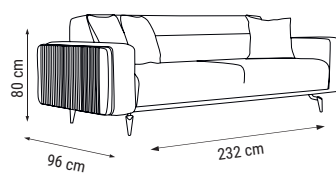

ÜÇLÜ
TRIPLE
ТРЕХМЕСТНЫЙ

İKİLİ
DOUBLE
ДВУХМЕСТНЫЙ

TEKLİ
SINGLE
КРЕСЛО

YATAK ÖLÇÜSÜ - BED SIZE - Размер Кровати: 185 x 90 cm

YATAK ÖLÇÜSÜ - BED SIZE - Размер Кровати: 150 x 90 cm

Minimal çizgiler, maksimum rahatlık
Kol yanlarında bulunan MDF detayları ve kumaşlarındaki çizgi ayrıntılarıyla eşsiz bir görsellik sunan Brand, metal ayakları ve rahatlığı maksimum seviyede yaşayacağınız sırt ve oturma tasarımıyla Waitew Home'un yeni vazgeçilmezi...