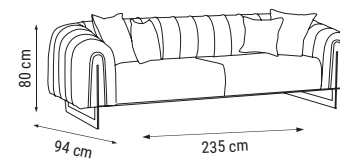

İKİLİ
DOUBLE
ДВУХМЕСТНЫЙ

TEKLİ
SINGLE
КРЕСЛО

YATAK ÖLÇÜSÜ - BED SIZE - Размер Кровати: 180 x 80 cm

MUDANYA

Koltuk Takımı / Sofa Set / Комплект мягкой мебели

Doğal renklerle kombin edilen MUDANYA KOLTUK TAKIMI, yaşam alanınıza estetik ve zarafet katacak !