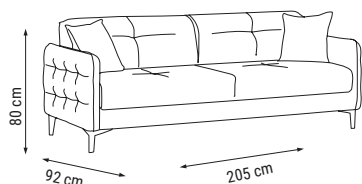

KUMAŞ KODU
FABRIC CODE
KOD TKANI:
YİM:113

KIRLENT KUMAŞ KODU
PILLOW FABRIC CODE
KOD TKANI PUDUŞEK:
YİM:114

ÜÇLÜ
TRIPLE
ТРЕХМЕСТНЫЙ

İKİLİ
DOUBLE
ДВУХМЕСТНЫЙ

TEKLİ
SINGLE
КРЕСЛО

YATAK ÖLÇÜSÜ - BED SIZE - Размер Кровати: 185 x 90 cm YATAK ÖLÇÜSÜ - BED SIZE - Размер Кровати: 150 x 90 cm