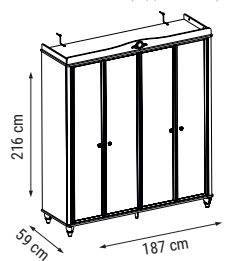

DOLAP(4 KAPILI)
WARDROBE (4 DOORS)
ШКАФ (4 ДВЕРНЫЙ)