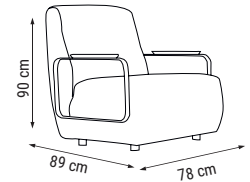

ANA RENK
MAIN COLOR
ОСНОВНОЙ ЦВЕТ :
HM-341

ÜÇLÜ
TRIPLE
ТРЕХМЕСТНЫЙ

YATAK ÖLÇÜSÜ - BED SIZE - Размер Кровати: 185 x 90 cm

İKİLİ
DOUBLE
ДВУХМЕСТНЫЙ

YATAK ÖLÇÜSÜ - BED SIZE - Размер Кровати: 150 x 90 cm

TEKLİ
SINGLE
КРЕСЛО