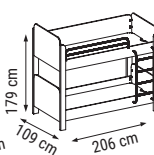

AVŞA

Genç Odası / Young Room / Подростковая Комната

Yenilikçi tasarımlara izin veren genç odaları için AVŞA devrim niteliğinde bir tasarım.

AVŞA is a revolutionary design for youngroom that allow innovative designs.

AVŞA — это революционный дизайн для подростковых комнат, позволяющий создавать инновационные конструкции.