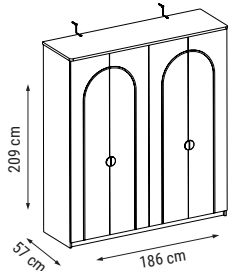

DOLAP(4 KAPILI)
WARDROBE (4 DOORS)
ШКАФ (4 ДВЕРНЫЙ)