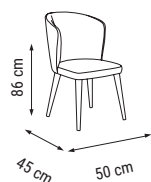

AQUA

Yemek Odası / Dining Room / Гостинная

Ahşap dokunun zamansız şıklığı ve göz kamaştırıcı ışıltılı detaylarla modern yemek odası kavramına yepyeni bir yorum. Estetik formulu zarif modülleri ve kullanım kolaylığına odaklanan fonksiyonel tasarımıyla Aqua Yemek Odası, en keyifli anların yeni buluşma noktası.

A brand new interpretation of the modern dining room concept with the timeless elegance of the wooden texture and dazzling glittering details. With its elegant modules, aesthetic form and functional design focusing on ease of use, Aqua Dining Room is the new meeting point of the most enjoyable moments.

Совершенно новая интерпретация современной концепции гостиной с вневременной элегантностью деревянной текстуры и ослепительно сверкающими деталями. Гостиный гарнитур Aqua эlegantными модулями эстетической формы и функциональным дизайном, ориентированным на простоту использования, является новым местом встречи самых приятных моментов.

Duvar Ünitesi / Wall Unit / ТВ стенка