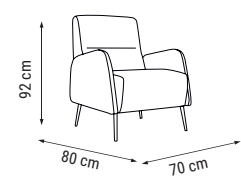

ANA RENK
MAIN COLOR
ОСНОВНОЙ ЦВЕТ:
HM-272

ÜÇLÜ
TRIPLE
ТРЕХМЕСТНЫЙ

İKİLİ
DOUBLE
ДВУХМЕСТНЫЙ

TEKLİ
SINGLE
КРЕСЛО

YATAK ÖLÇÜSÜ - BED SIZE - Размер Кровати: 180 x 90 cm

YATAK ÖLÇÜSÜ - BED SIZE - Размер Кровати: 145 x 90 cm