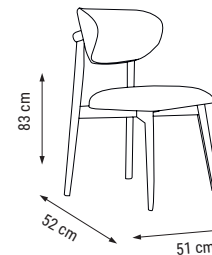

new collection
BODRUM

Yemek Odası / Dining Room / Гостинная

İlham veren doğallık...
Bodrum Yemek Odası'nda ahşabın huzur veren şıklığı daima ön planda! Kullanışlı modülleri ve rahatlığı yeniden tanımlayan tasarım öğeleriyle kimlikli bir duruş sergiliyor. Salonunuzda uzun yıllar sürecek bir rahatlığa yer açın.

Inspiring naturalness...
The peaceful elegance of wood is always at the forefront in Bodrum Dining Room! It displays an identity with its useful modules and design elements that redefine comfort. Make room for a comfort that will last for many years in your living room.

Вдохновляющая естественность...
Спокойная элегантность дерева всегда находится на переднем плане в гостиной Bodrum! Он демонстрирует индивидуальность благодаря своим полезным модулям и элементам дизайна, которые по-новому определяют комфорт. Освободите место для длительного комфорта в вашей гостиной.