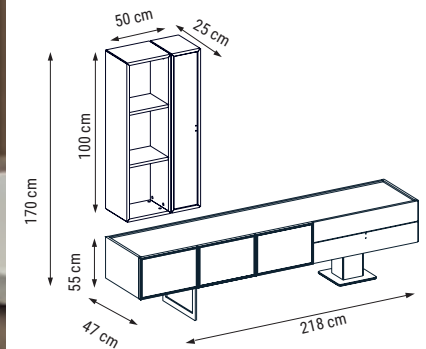

new collection
CARMEN

Duvar Ünitesi / Wall Unit / ТВ стенка

Evin yeni gözdesi...
Carmen TV Ünitesi, her dekorasyona uyum sağlayan yalın ve klas görünümü ile evlerin yeni gözdesi. Carmen, üst modülündeki dolap ve raflarının şekli, kremin mükemmel ton ve dokusuyla her zamanın en trendi ölmakta iddialı.

The new favourite of the house...
Carmen TV Unit is the new favourite of homes with its simple and classy appearance that adapts to every decoration. Carmen is ambitious to be the most trendy of all times with the elegance of the cabinets and shelves in the upper module and the perfect tone and texture of cream.

Новый фаворит дома...
ТВ стенка Carmen - новый фаворит домов с ее простым и стильным внешним видом, который подходит к любому декору. Carmen претендует на звание самой модной модели всех времен благодаря элегантности шкафов и полок в верхнем модуле и идеальному тону и текстуре кремового цвета.