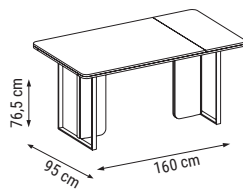

LATTE

Yemek Odası / Dining Room / Гостинная

Minimal formlu masa ve sandalyelerini, LED aydınlatmalı şık konsoluyla tamamlayan Latte; yemek odasında açık renklerden vazgeçemeyenler için tasarlandı. Weltew Home'un en yenilerinden Latte Yemek Odası'nı şimdi keşfedin.

Latte, which completes the dining room with its minimalistic table and chairs along with its stylish console featuring LED lighting, is designed for those who can't do without light colors in their dining rooms. Discover the latest addition to Weltew Home, the Latte Dining Room, now.

Latte, дополняющая стол и стулья минимальной формы стильной консолью со светодиодной подсветкой, создана для тех, кто не может отказаться от светлых тонов в гостиной. Откройте для себя гостинную Latte, одну из новинок Weltew Home, уже сейчас.