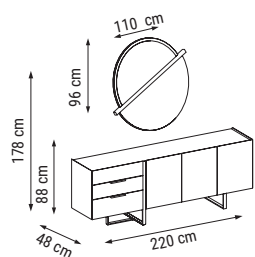

PABLO

Yemek Odası / Dining Room / Гостинная

Köşeli ve kavisli formların uyum içinde kullanıldığı şık ve modern bir yemek odası. Asimetrik aynası ve konsolundaki siyah cam detayıyla göz dalduran Pablo, estetik sandalyeleri ve güçlü renkleriyle sizi keşfe davet ediyor. Weltew Home'un en yenilerinden Pablo Yemek Odası'nı şimdi keşfedin.

A stylish and modern dining room where angular and curved shapes harmoniously blend. Pablo, with its asymmetric mirror and black glass detail on the console, captures attention with its aesthetic chairs and bold colors, inviting you to explore. Discover the Pablo Dining Room, one of the latest offerings from Weltew Home, now.

Стильная и современная гостинная, в которой гармонично сочетаются угловые и изогнутые формы. Pablo, впечатляющая асимметричным зеркалом и черной стеклянной деталью на консоли, приглашает вас исследовать эстетичные стулья и сильные цвета. Откройте для себя столовую Pablo, одну из новинок Weltew Home, уже сейчас.