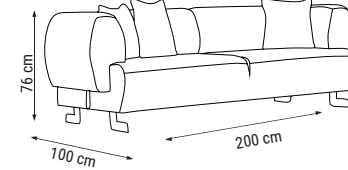

YATAK ÖLÇÜSÜ - BED SIZE - Размер Кровати: 185 x 90 cm

İKİLİ
DOUBLE
ДВУХМЕСТНЫЙ