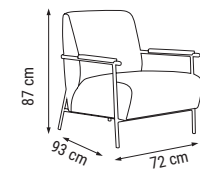

ANA RENK
MAIN COLOR
ОСНОВНОЙ ЦВЕТ :
HM:195
KIRLENT KUMAŞ KODU
PILLOW FABRIC CODE
КОД ТКАНИ ПОДУШЕК:
HM:193 HD:126 HD:127

ÜÇLÜ
TRIPLE
ТРЕХМЕСТНЫЙ

İKİLİ
DOUBLE
ДВУХМЕСТНЫЙ

TEKLİ
SINGLE
КРЕСЛО

YATAK ÖLÇÜSÜ - BED SIZE - Размер Кровати: 180 x 80 cm