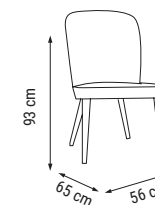

SANDALYE
CHAIR
СТУЛ