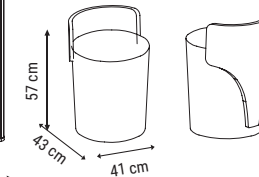

Doğanın eşsiz desenleri
Doğal ahşap dokusunun benzersiz desenlerini cam, ahşap ve kumaş gibi farklı materyallerle eşsiz bir uyum içinde sunan Bodrum Yatak Odası, incelikli detaylarıyla yatak odalarında hoş bir atmosfer sunmak için tasarlandı.

Unique patterns of nature
Bodrum Bedroom, which presents the unique patterns of natural wood texture in a unique harmony with different materials such as glass, wood and fabric, is designed to offer a pleasant atmosphere in bedrooms with its subtle details.

Уникальные узоры природы
Представляя уникальные узоры текстуры натурального дерева в уникальной гармонии с различными материалами, такими как стекло, дерево и ткань, спальня Bodrum создана для того, чтобы создать приятную атмосферу в спальнях с ее замысловатыми деталями.