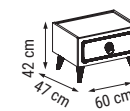

BOSTON

Genç Odası / Young Room / Подростковая Комната

Çalışma alanı ve dinlenme bölümleriyle gençler için oldukça rahat bir yaşam alanı sunuyor.

It offers a very comfortable living space for young people with its working area and resting areas.

Он предлагает очень удобное жилое пространство для молодежи с рабочей зоной и зонами отдыха.