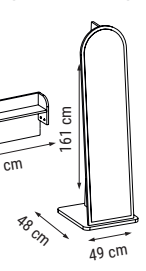

ÇALIŞMA MASASI ÜST BLOK
WORKSTATION UPPER PART
РАБОЧИЙ СТОЛ ВЕРХНИЙ БЛОК

BOY AYNASI
TALL MIRROR
ДЛИННОЕ
ЗЕРКАЛО