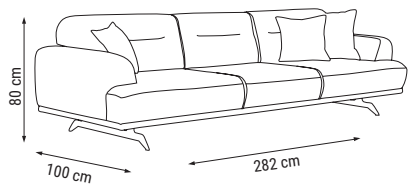

ÜÇLÜ
TRIPLE
ТРЕХМЕСТНЫЙ

İKİLİ
DOUBLE
ДВУХМЕСТНЫЙ

TEKLİ
SINGLE
КРЕСЛО

YATAK ÖLÇÜSÜ - BED SIZE - Размер Кровати: 165 x 95 cm

YATAK ÖLÇÜSÜ - BED SIZE - Размер Кровати: 133 x 95 cm

DÖRTLÜ
FOUR SEATER
ЧЕТЫРЕХМЕСТНЫЙ