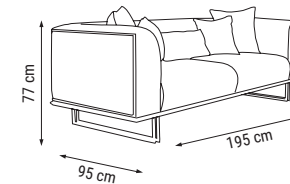

ÜÇLÜ
TRIPLE
ТРЕХМЕСТНЫЙ

İKİLİ
DOUBLE
ДВУХМЕСТНЫЙ

TEKLİ
SINGLE
КРЕСЛО

YATAK ÖLÇÜSÜ - BED SIZE - Размер Кровати::180 x 80 cm

EMİRGAN

Koltuk Takımı / Sofa Set / Комплект мягкой мебели

Modern çizgileriyle şık, geniş oturma alanıyla rahat; yatak olabileme opsiyonuyla fonksiyonel bir koltuk takımı.