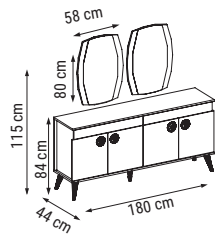

RETRO

Yemek Odası / Dining Room / Гостинная

Renk ve stil tercihiyle sadeliğin şıklığını yansıtan Retro Beyaz Yemek Odası, konsol kapaklarındaki bronz kulplarla Retro koleksiyonunun ruhunu yansıtıyor.

Reflecting the elegance of simplicity with its color and style preference, the Retro White Dining Room reflects the spirit of the Retro collection with the bronze handles on the console covers.

Гостинный гарнитур Retro Белый, отражающая элегантность простоты в цвете и стиле, отражает дух коллекции Retro с бронзовыми ручками на крышке консоли.

Duvar Ünitesi / Wall Unit / ТВ стенка