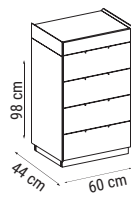

PABLO

Yatak Odası / Bedroom / Спальный гарнитур