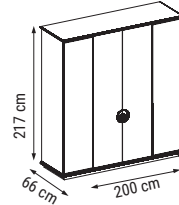

DOLAP(4 KAPILI)
WARDROBE (4 DOORS)
ШКАФ (4 ДВЕРНЫЙ)