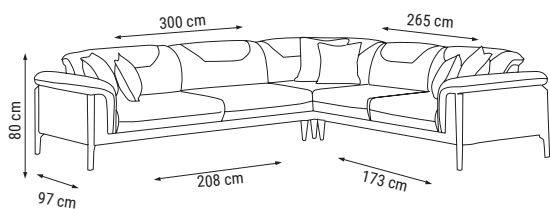

ÖLÇÜLER - DIMENSIONS - РАЗМЕРЫ

KUMAŞ KODU
FABRIC CODE
КОД ТКАНИ:
HM:92

KIRLINT KUMAŞ KODU
PILLOW FABRIC CODE
КОД ТКАНИ ПОДУШЕК:
HM:92 HD:114