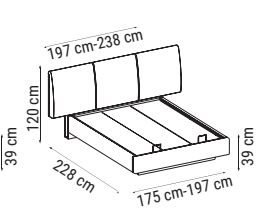

PABLO

Yatak Odası / Bedroom / Спальный гарнитур