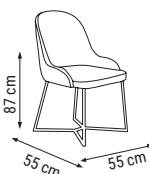

Duvar Ünitesi / Wall Unit / ТВ стенка

KONSOL
CONSOLE
КОНСОЛЬ С ЗЕРКАЛОМ

MASA
TABLE
СТОЛ

SANDALYE
CHAIR
СТУЛ

DUVAR ÜNİTESİ
WALL UNIT
ТВ СТЕНКА

MARMARIS

Yatak Odası / Bedroom / Спальный гарнитур

Üstün rahatlığıyla tüm yorgunluğunuzu üzerinizden alacak bir yatak odası olarak tasarlanan Marmaris Yatak Odası, kullanışlı depolama alanlarıyla da günlük yaşamınıza kolaylık katıyor.