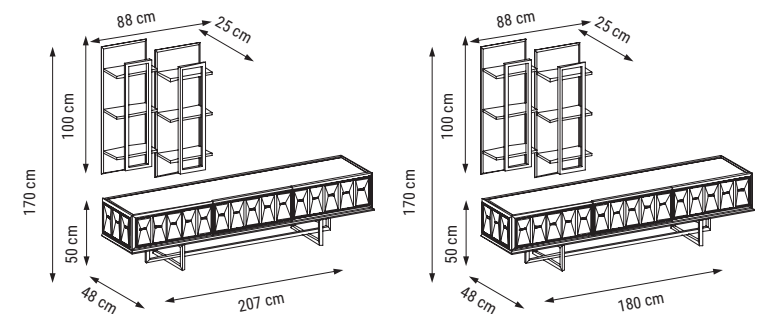

DUVAR ÜNİTESİ
WALL UNIT
ТВ СТЕНКА