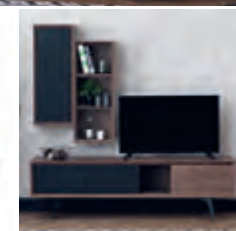

POLO

Yemek Odası / Dining Room / Гостинная

Metal ve ahşabın zamansız uyumuyla lezzet dolu sunumlarınıza eşlik etmek üzere tasarlanan Polo Yemek Odası, şık konsolu ile fonksiyonel bir depolamaya imkân tanıyor. Masa ve sandalye ayaklarındaki sıra dışı taşıyıcılar ve konsol kapaklarındaki CNC işçiliğiyle yemek odasında standartları yukarı taşıyor.

Polo Dining Room, designed to accompany your delicious presentations with the timeless harmony of metal and wood, allows functional storage with its stylish console. It raises the standards in the dining room with its extraordinary carriers on the table and chair legs and CNC workmanship on the console covers.

Гостинный гарнитура Polo, созданная для того, чтобы сопровождать ваши кулинарные шедевры вечной гармонией металла и дерева, обеспечивает функциональное хранение благодаря стильной консоли. Он поднимает стандарты в столовой благодаря необычным ножкам стола и стула, а также крышкам консоли изготовленных на станках с ЧПУ.

Duvar Ünitesi / Wall Unit / ТВ стенка

KONSOL
CONSOLE
КОНСОЛЬ С ЗЕРКАЛОМ