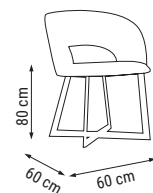

PABLO

Yemek Odası / Dining Room / Гостинная

Köşeli ve kavisli formların uyum içinde kullanıldığı şık ve modern bir yemek odası. Asimetrik aynası ve konsolundaki siyah cam detayıyla göz dalduran Pablo, estetik sandalyeleri ve güçlü renkleriyle sizi keşfe davet ediyor. Weltew Home'un en yenilerinden Pablo Yemek Odası'nı şimdi keşfedin.

A stylish and modern dining room where angular and curved shapes harmoniously blend. Pablo, with its asymmetric mirror and black glass detail on the console, captures attention with its aesthetic chairs and bold colors, inviting you to explore. Discover the Pablo Dining Room, one of the latest offerings from Weltew Home, now.

Стильная и современная гостинная, в которой гармонично сочетаются угловые и изогнутые формы. Pablo, впечатляющая асимметричным зеркалом и черной стеклянной деталью на консоли, приглашает вас исследовать эстетичные стулья и сильные цвета. Откройте для себя столовую Pablo, одну из новинок Weltew Home, уже сейчас.