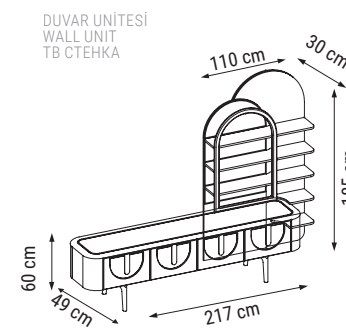

MILAS

Duvar Ünitesi / Wall Unit / ТВ стенка

İç açıcı rengi ve estetik hatlarıyla etkileyici bir görünüme sahip Milas Duvar Ünitesi, üst blokundaki aynalı tasarımıyla mekâna derinlik katıyor.

With its attractive color and aesthetic lines, has an impressive appearance and adds depth to the space with its mirrored design on the top block.

Имея впечатляющий внешний вид с ярким цветом и эстетичными линиями, ТВ стенка Milas придает пространству глубину благодаря зеркальному дизайну верхнего блока.