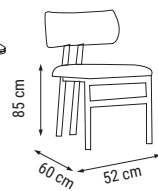

LATTE

Yemek Odası / Dining Room / Гостинная

Minimal formlu masa ve sandalyelerini, LED aydınlatmalı şık konsoluyla tamamlayan Latte; yemek odasında açık renklerden vazgeçemeyenler için tasarlandı. Weltew Home'un en yenilerinden Latte Yemek Odası'nı şimdi keşfedin.

Latte, which completes the dining room with its minimalistic table and chairs along with its stylish console featuring LED lighting, is designed for those who can't do without light colors in their dining rooms. Discover the latest addition to Weltew Home, the Latte Dining Room, now.

Latte, дополняющая стол и стулья минимальной формы стильной консолью со светодиодной подсветкой, создана для тех, кто не может отказаться от светлых тонов в гостиной. Откройте для себя гостинную Latte, одну из новинок Weltew Home, уже сейчас.