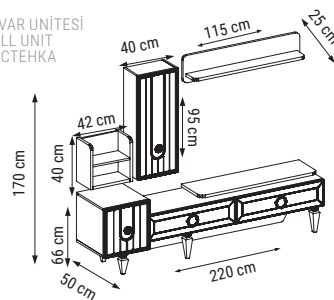

Классические штрихи можно увидеть в мелких деталях современной формы стола, стула и консоли.

KONSOL
CONSOLE
КОНСОЛЬ С ЗЕРКАЛОМ

MASA
TABLE
СТОЛ

SANDALYE
CHAIR
СТУЛ

DUVAR ÜNİTESİ
WALL UNIT
ТВ СТЕНКА

RETRO

Yemek Odası / Dining Room / Гостинная