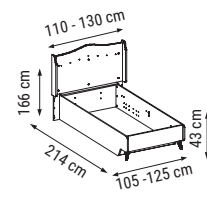

BOSTON

Genç Odası / Young Room / Подростковая Комната

Çalışma alanı ve dinlenme bölümleriyle gençler için oldukça rahat bir yaşam alanı sunuyor.

It offers a very comfortable living space for young people with its working area and resting areas.

Он предлагает очень удобное жилое пространство для молодежи с рабочей зоной и зонами отдыха.