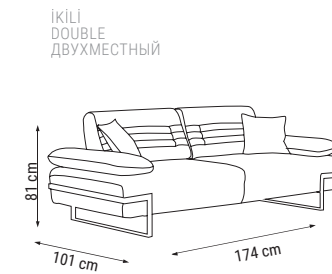

YATAK ÖLÇÜSÜ - BED SIZE - Размер Кровати: 182 x 92 cm