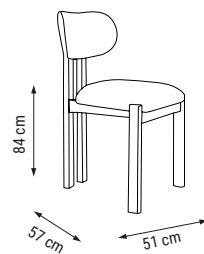

KONSOL
CONSOLE
КОНСОЛЬ С ЗЕРКАЛОМ

MASA
TABLE
СТОЛ

SANDALYE
CHAIR
СТУЛ

new collection
ALANYA

Duvar Ünitesi / Wall Unit / ТВ стенка

Şık ve modüler kurgu
Şık tasarım çizgisi ve maksimum işlevsel alanlarıyla öne çıkan Alanya Duvar Ünitesi, zengin dekoratif ayrıntıları sayesinde farklı boyutlardaki mekanlara kusursuzca uyum sağlıyor.