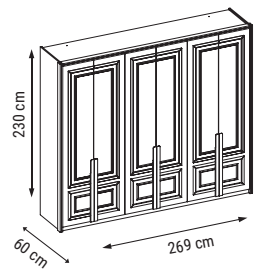

DOLAP(6 KAPILI)
WARDROBE (6 DOORS)
ШКАФ (6 ДВЕРНЫЙ)