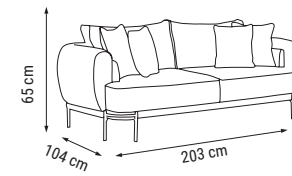

İKİLİ
DOUBLE
ДВУХМЕСТНЫЙ