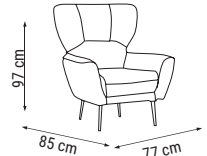

KIRLANT KUMAŞ KODU
PILLOW FABRIC CODE
КОД ТКАНИ
ПОДУШЕК:
HD:123 HM:133

ÜÇLÜ
TRIPLE
ТРЕХМЕСТНЫЙ

İKİLİ
DOUBLE
ДВУХМЕСТНЫЙ

TEKLİ
SINGLE
КРЕСЛО

YATAK ÖLÇÜSÜ - BED SIZE - Размер Кровати: 180 x 90 cm YATAK ÖLÇÜSÜ - BED SIZE - Размер Кровати: 145 x 90 cm