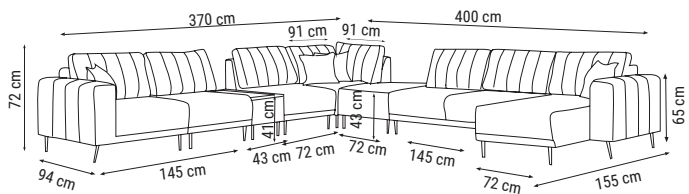

ÖLÇÜLER - DIMENSIONS - РАЗМЕРЫ