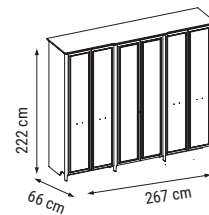

DOLAP(6 KAPILI)
WARDROBE (6 DOORS)
ШКАФ (6 ДВЕРНЫЙ)