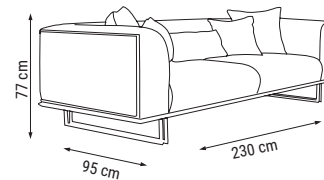

ÜÇLÜ
TRIPLE
ТРЕХМЕСТНЫЙ

İKİLİ
DOUBLE
ДВУХМЕСТНЫЙ

TEKLİ
SINGLE
КРЕСЛО

YATAK ÖLÇÜSÜ - BED SIZE - Размер Кровати::180 x 80 cm

EMİRGAN

Koltuk Takımı / Sofa Set / Комплект мягкой мебели

Modern çizgileriyle şık, geniş oturma alanıyla rahat; yatak olabileme opsiyonuyla fonksiyonel bir koltuk takımı.