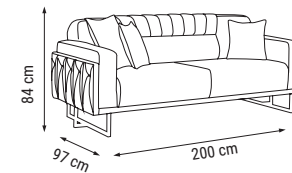

ÜÇLÜ
TRIPLE
ТРЕХМЕСТНЫЙ

İKİLİ
DOUBLE
ДВУХМЕСТНЫЙ

TEKLİ
SINGLE
КРЕСЛО

YATAK ÖLÇÜSÜ - BED SIZE - Размер Кровати: 180 x 95 cm

YATAK ÖLÇÜSÜ - BED SIZE - Размер Кровати: 145 x 95 cm

NATURA

Duvar Ünitesi / Wall Unit / ТВ стенка