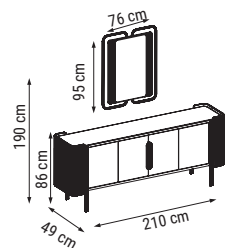

FLORYA

Yemek Odası / Dining Room / Гостинная

Pastel renklerin etkileyici harmonisiyle yemek odası kavramının çağdaş bir yorumu olarak tasarlanan Florya Yemek Odası, tüm detaylarıyla kusursuz bir zarafeti yansıtır. Takımın şık sandalyeleri; gold rengi metal iskeleti ve dış tasarımıyla göze çarpan ikonik bir duruş sergiliyor.

Florya Dining Room, designed as a contemporary interpretation of the dining room concept with the impressive harmony of pastel colors, reflects a flawless elegance with all its details. Stylish chairs of the team; It exhibits an iconic stance that stands out with its gold-colored metal skeleton and exterior design.

Гостинный гарнитур Florya, спроектированная как современная интерпретация концепции столовой с впечатляющей гармонией пастельных тонов, отражает безупречную элегантность во всех деталях. Стильные стулья комплекта которые выделяются металлическим каркасом золотого цвета и внешним дизайном.