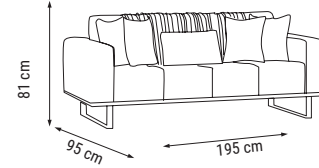

İKİLİ
DOUBLE
ДВУХМЕСТНЫЙ