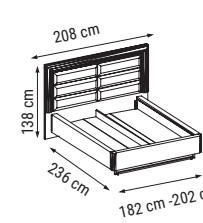

NATURA

Yatak Odası / Bedroom / Спальный гарнитур

Keskin ve güçlü hatlarıyla dikkat çeken her bir öğesinde sadelikten ilham alan Natura Yatak Odası, gardirop ve şifonyerindeki büyük ölçekli aynalarıyla yatak odasına bambaşka bir hava katıyor.

Inspired by simplicity in every element that draws attention with its sharp and strong lines, Natura Bedroom adds a completely different atmosphere to the bedroom with its large-scale mirrors on the wardrobe and dresser.

Вдохновленная простотой каждого элемента, привлекающая внимание своими четкими и сильными линиями, спальный гарнитур Natura создает в спальне совершенно другую атмосферу благодаря большим зеркалам на шкафу и комод.