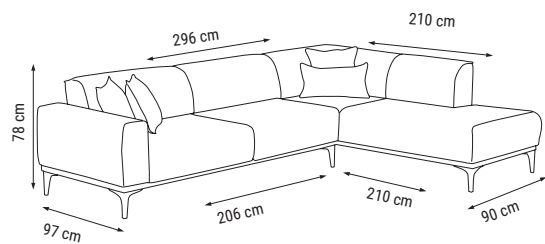

ÜÇLÜ
TRIPLE
ТРЕХМЕСТНЫЙ

İKİLİ
DOUBLE
ДВУХМЕСТНЫЙ

TEKLİ
SINGLE
КРЕСЛО

YATAK ÖLÇÜSÜ - BED SIZE - Размер Кровати: 183 x 92 cm
YATAK ÖLÇÜSÜ - BED SIZE - Размер Кровати: 148 x 92 cm

ÖLÇÜLER - DIMENSIONS - РАЗМЕРЫ