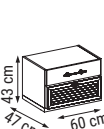

AVŞA

Genç Odası / Young Room / Подростковая Комната

Yenilikçi tasarımlara izin veren genç odaları için AVŞA devrim niteliğinde bir tasarım.

AVŞA is a revolutionary design for youngroom that allow innovative designs.

AVŞA — это революционный дизайн для подростковых комнат, позволяющий создавать инновационные конструкции.