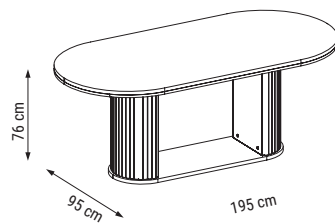

new collection
BODRUM

Yemek Odası / Dining Room / Гостинная

İlham veren doğallık...
Bodrum Yemek Odası'nda ahşabın huzur veren şıklığı daima ön planda! Kullanışlı modülleri ve rahatlığı yeniden tanımlayan tasarım öğeleriyle kimlikli bir duruş sergiliyor. Salonunuzda uzun yıllar sürecek bir rahatlığa yer açın.

Inspiring naturalness...
The peaceful elegance of wood is always at the forefront in Bodrum Dining Room! It displays an identity with its useful modules and design elements that redefine comfort. Make room for a comfort that will last for many years in your living room.

Вдохновляющая естественность...
Спокойная элегантность дерева всегда находится на переднем плане в гостиной Bodrum! Он демонстрирует индивидуальность благодаря своим полезным модулям и элементам дизайна, которые по-новому определяют комфорт. Освободите место для длительного комфорта в вашей гостиной.