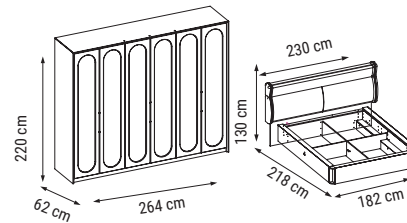

DOLAP(6 KAPILI)
WARDROBE (6 DOORS)
ШКАФ (6 ДВЕРНЫЙ)

KARYOLA
BEDSTEAD
ОСНОВАНИЕ
КРОВАТИ