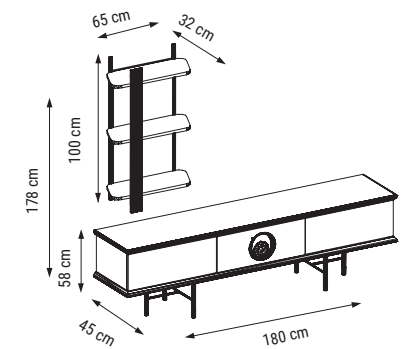

DUVAR UNITESİ
WALL UNIT
ТВ СТЕНКА