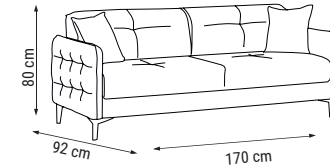

ANA RENK
MAIN COLOR
ОСНОВНОЙ ЦВЕТ:
HM-272

ÜÇLÜ
TRIPLE
ТРЕХМЕСТНЫЙ

İKİLİ
DOUBLE
ДВУХМЕСТНЫЙ

TEKLİ
SINGLE
КРЕСЛО

YATAK ÖLÇÜSÜ - BED SIZE - Размер Кровати: 180 x 90 cm

YATAK ÖLÇÜSÜ - BED SIZE - Размер Кровати: 145 x 90 cm