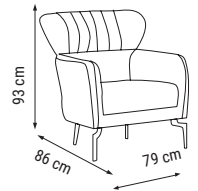

TEKLİ
SINGLE
КРЕСЛО

YATAK ÖLÇÜSÜ - BED SIZE - Размер Кровати: 185 x 95 cm YATAK ÖLÇÜSÜ - BED SIZE - Размер Кровати: 150 x 95 cm