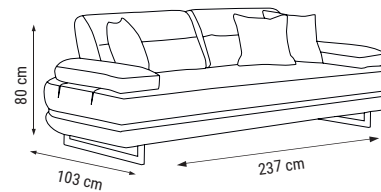

new collection

CARMEN

Koltuk Takımı / Sofa Set / Комплект мягкой мебели

Rahatlık yeniden tasarlandı
Modern çizgileri, rahatlığı yeniden tanımlayan fonksiyonel detayları ve trendleri belirleyen sadeliğiyle Weltew Home'un yeni konsepti Carmen Koltuk Takımı, açık renklerin kombinasyonu ve farklı materyallerin sağlam birlikteliğiyle evinize zamansız bir yenilik sunuyor. Carmen Koltuk Takımı'nı şimdi keşfedin.

Comfort redesigned
With its modern lines, functional details that redefine comfort and simplicity that sets trends, Weltew Home's new concept Carmen Sofa Set offers a timeless innovation to your home with the combination of light colours and the solid combination of different materials. Discover Carmen Sofa Set now.

Переосмысленный комфорт
Благодаря современным линиям, функциональным деталям, которые переосмысливают комфорт, и простоте, которая задает тренды, новая концепция Carmen Sofa Set от Weltew Home предлагает вневременные инновации для вашего дома благодаря сочетанию светлых цветов и прочной комбинации различных материалов. Откройте для себя Комплект мягкой мебели Carmen прямо сейчас.

ANA RENK
MAIN COLOR
ОСНОВНОЙ ЦВЕТ:
HM-196

KIRLENT KUMAŞ KODU
PILLOW FABRIC CODE
КОД ТКАНИ
ПОДУШЕК:
HM-196
HM-175
HD-170

ANA RENK
MAIN COLOR
ОСНОВНОЙ ЦВЕТ:
HM-192

KIRLENT KUMAŞ KODU
PILLOW FABRIC CODE
КОД ТКАНИ
ПОДУШЕК:
HM-192
HM-175
HD-170

ANA RENK
MAIN COLOR
ОСНОВНОЙ ЦВЕТ:
HM-196

ÜÇLÜ
TRIPLE
ТРЕХМЕСТНЫЙ

İKİLİ
DOUBLE
ДВУХМЕСТНЫЙ

TEKLİ
SINGLE
КРЕСЛО

YATAK ÖLÇÜSÜ - BED SIZE - Размер Кровати: 225 x 90 cm

YATAK ÖLÇÜSÜ - BED SIZE - Размер Кровати: 190 x 90 cm