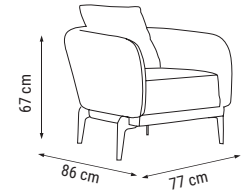

ANA RENK
MAIN COLOR
ОСНОВНОЙ ЦВЕТ :
HM-301

ÜÇLÜ
TRIPLE
ТРЕХМЕСТНЫЙ

İKİLİ
DOUBLE
ДВУХМЕСТНЫЙ

TEKLİ
SINGLE
КРЕСЛО

YATAK ÖLÇÜSÜ - BED SIZE - Размер Кровати: 185 x 95 cm

YATAK ÖLÇÜSÜ - BED SIZE - Размер Кровати: 150 x 95 cm