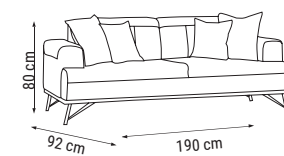

KIRLANT KUMAŞ KODU
PILLOW FABRIC CODE
КОД ТКАНИ
ПОДУШЕК:
HD:123 HM:133

ÜÇLÜ
TRIPLE
ТРЕХМЕСТНЫЙ

İKİLİ
DOUBLE
ДВУХМЕСТНЫЙ

TEKLİ
SINGLE
КРЕСЛО

YATAK ÖLÇÜSÜ - BED SIZE - Размер Кровати: 180 x 90 cm YATAK ÖLÇÜSÜ - BED SIZE - Размер Кровати: 145 x 90 cm