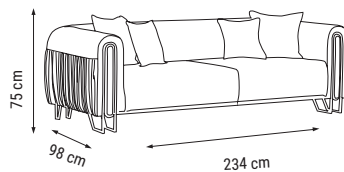

ÜÇLÜ
TRIPLE
ТРЕХМЕСТНЫЙ