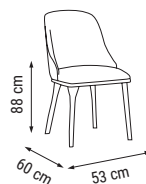

ZEUGMA

Yemek Odası / Dining Room / Гостинная

Kavisli hatların ustaca yorumlandığı estetik dizaynıyla göz kamaştıran Zeugma; oval formulu aynası, modern masa ve sandalyeleriyle yemek odasında yeni nesil zarafet ikonu.

Zeugma is a stunning dining room set that features expertly crafted curved lines and a modern aesthetic. With its oval-shaped mirror, modern table, and chairs, it is a new generation icon of elegance in any dining room.

Гостинный Гарнитур Zeugma - икона элегантности. Благодаря своему эстетичному дизайну, в котором умело интерпретируются изогнутые линии, зеркало овальной формы, современное новое поколение в гостинном со своим столом и стульями.