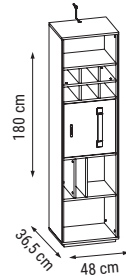

PHOENIX WHITE

Genç Odası / Young Room / Подростковая Комната

Phoenix Genç Odası

Phoenix genç odası, hayatın ve oyunların en heyecan verici unsurlarını birleştirir. Phoenix efsanesinden esinlenerek, bir oyuncunun her 'respawn'ında olduğu gibi, sürekli yenilenme ve öğrenme imkanı vurgular. Alev renklerinin cesaret verici tonlarıyla harekete geçirecek bu odada gençler, kendi dünyalarını, hayallerini ve hedeflerini şekillendirirler.

Phoenix genç odası, sadece bir yaşam alanı değil, aynı zamanda bir oyuncunun yeniden doğuşunu ve ilerlemesini teşvik eden bir deneyim sunar.

*Respawn: bilgisayar oyunu karakterinin öldükten sonra tekrar canlanması

Phoenix Young Room

The Phoenix young room combines the most exciting elements of life and games. Inspired by the Phoenix legend, it emphasizes the possibility of constant renewal and learning, as it happens with every 'respawn' of a gamer. In this room, where young people will be stimulated by the encouraging shades of flame colors, they shape their own worlds, dreams and goals. At the same time, they live knowing that each new day will bring endless learning opportunities and new 'respawns'. The Phoenix teen room is not just a living space, but an experience that encourages a player's rebirth and progression.

*Respawn: the revival of a computer game character after death

Подростковая комната Phoenix