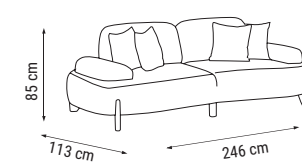

TEKLİ
 SINGLE
 КРЕСЛО

YATAK ÖLÇÜSÜ - BED SIZE - Размер Кровати: 170 x 97 cm

new collection
BOLIVYA
 Duvār Ūnitesi / Wall Unit / ТВ стенка

DUVAR UNITESI
 WALL UNIT
 ТВ СТЕНКА

MOOD

Köşe Dolap / Corner Wardrobe / Угловой шкаф