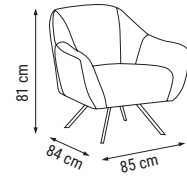

ÜÇLÜ
TRIPLE
ТРЕХМЕСТНЫЙ

YATAK ÖLÇÜSÜ - BED SIZE - Размер Кровати: 170 x 95 cm

İKİLİ
DOUBLE
ДВУХМЕСТНЫЙ

YATAK ÖLÇÜSÜ - BED SIZE - Размер Кровати: 135 x 95 cm

TEKLİ
SINGLE
КРЕСЛО

İSTİNYE

Koltuk Takımı / Sofa Set / Комплект мягкой мебели