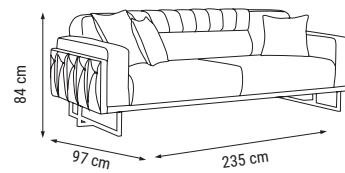

ÜÇLÜ
TRIPLE
ТРЕХМЕСТНЫЙ

İKİLİ
DOUBLE
ДВУХМЕСТНЫЙ

TEKLİ
SINGLE
КРЕСЛО

YATAK ÖLÇÜSÜ - BED SIZE - Размер Кровати: 180 x 95 cm

YATAK ÖLÇÜSÜ - BED SIZE - Размер Кровати: 145 x 95 cm

NATURA

Duvar Ünitesi / Wall Unit / ТВ стенка