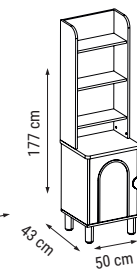

KİTAPLIK
BOOKCASE
КНИЖНАЯ ПОЛКА