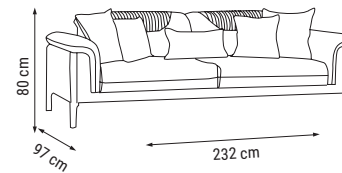

ÜÇLÜ
TRIPLE
ТРЕХМЕСТНЫЙ

YATAK ÖLÇÜSÜ - BED SIZE - Размер Кровати: 180 x 90 cm

İKİLİ
DOUBLE
ДВУХМЕСТНЫЙ

YATAK ÖLÇÜSÜ - BED SIZE - Размер Кровати: 145 x 90 cm

TEKLİ
SINGLE
КРЕСЛО

BEST

Köşe Takımı / Corner Set / Угловой диван