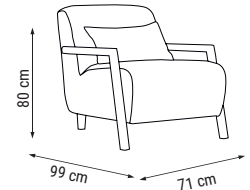

TEKLİ
SINGLE
КРЕСЛО

YATAK ÖLÇÜSÜ - BED SIZE - Размер Кровати: 175 x 100 cm

YATAK ÖLÇÜSÜ - BED SIZE - Размер Кровати: 140 x 90 cm

new collection

BODRUM

Köşe Takımı / Corner Set / Угловой диван

Bohem stilini yansıtan modern kombinasyonu, sadeliği öne çıkaran incelikli detaylarıyla tasarlanan Bodrum Köşe, sizi evinizin en şık köşesine davet ediyor.