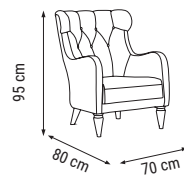

YATAK ÖLÇÜSÜ - BED SIZE - Размер Кровати: 175 x 85 cm

YATAK ÖLÇÜSÜ - BED SIZE - Размер Кровати: 140 x 85 cm