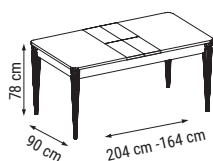

AQUA

Yemek Odası / Dining Room / Гостинная

Ahşap dokunun zamansız şıklığı ve göz kamaştırıcı ışıltılı detaylarla modern yemek odası kavramına yepyeni bir yorum. Estetik formulu zarif modülleri ve kullanım kolaylığına odaklanan fonksiyonel tasarımıyla Aqua Yemek Odası, en keyifli anların yeni buluşma noktası.

A brand new interpretation of the modern dining room concept with the timeless elegance of the wooden texture and dazzling glittering details. With its elegant modules, aesthetic form and functional design focusing on ease of use, Aqua Dining Room is the new meeting point of the most enjoyable moments.

Совершенно новая интерпретация современной концепции гостиной с вневременной элегантностью деревянной текстуры и ослепительно сверкающими деталями. Гостиный гарнитур Aqua эlegantными модулями эстетической формы и функциональным дизайном, ориентированным на простоту использования, является новым местом встречи самых приятных моментов.

Duvar Ünitesi / Wall Unit / ТВ стенка