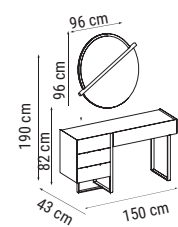

PABLO

Yatak Odası / Bedroom / Спальный гарнитур