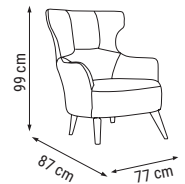

ÜÇLÜ
TRIPLE
ТРЕХМЕСТНЫЙ

İKİLİ
DOUBLE
ДВУХМЕСТНЫЙ

TEKLİ
SINGLE
КРЕСЛО

YATAK ÖLÇÜSÜ - BED SIZE - Размер Кровати: 165 x 95 cm

MILANO large

Köşe Takımı / Corner Set / Угловой диван

KUMAŞ KODU
FABRIC CODE
КОД ТКАНИ:
HM:95