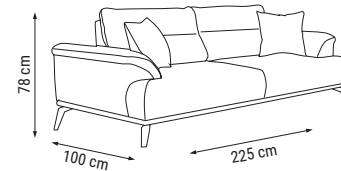

ÜÇLÜ
TRIPLE
ТРЕХМЕСТНЫЙ

İKİLİ
DOUBLE
ДВУХМЕСТНЫЙ

TEKLİ
SINGLE
КРЕСЛО

YATAK ÖLÇÜSÜ - BED SIZE - Размер Кровати: 165 x 95 cm

MILANO large

Köşe Takımı / Corner Set / Угловой диван

KUMAŞ KODU
FABRIC CODE
КОД ТКАНИ:
HM:95