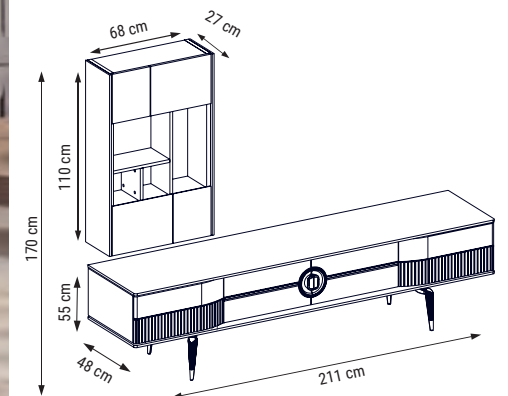

DUVAR ÜNİTESİ
WALL UNIT
ТВ СТЕНКА