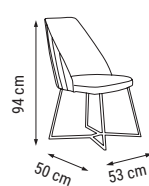

MARMARIS

Yemek Odası / Dining Room / Гостинная

Keskin ve köşeli çizgilerin yansıttığı kararlı duruşuyla güçlü bir tasarım olarak öne çıkan Marmaris Yemek Odası, CNC işlemeli motifleriyle kendine özgü bir doku oluşturuyor. Sekizgen formeli aynası ve şık konsoluyla mekânların havasını değiştirmeye geliyor.

Standing out as a strong design with its determined stance reflected by sharp and angular lines, Marmaris Dining Room creates a unique texture with its CNC embroidered motifs. It comes to change the atmosphere of spaces with its octagonal mirror and stylish console.

Гостиный гарнитур Marmaris, отличающаяся сильным дизайном и решительной позицией, отражаемой резкими и угловатыми линиями, создает уникальную текстуру с мотивами, вышитыми на станках с ЧПУ. Он меняет атмосферу помещений своим восьмиугольным зеркалом и стильной консолью.

Duvar Ünitesi / Wall Unit / ТВ стенка