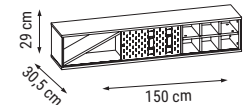

PHOENIX WHITE

Genç Odası / Young Room / Подростковая Комната

Phoenix Genç Odası

Phoenix genç odası, hayatın ve oyunların en heyecan verici unsurlarını birleştirir. Phoenix efsanesinden esinlenerek, bir oyuncunun her 'respawn'ında olduğu gibi, sürekli yenilenme ve öğrenme imkanı vurgular. Alev renklerinin cesaret verici tonlarıyla harekete geçirecek bu odada gençler, kendi dünyalarını, hayallerini ve hedeflerini şekillendirirler.

Phoenix genç odası, sadece bir yaşam alanı değil, aynı zamanda bir oyuncunun yeniden doğuşunu ve ilerlemesini teşvik eden bir deneyim sunar.

*Respawn: bilgisayar oyunu karakterinin öldükten sonra tekrar canlanması

Phoenix Young Room

The Phoenix young room combines the most exciting elements of life and games. Inspired by the Phoenix legend, it emphasizes the possibility of constant renewal and learning, as it happens with every 'respawn' of a gamer. In this room, where young people will be stimulated by the encouraging shades of flame colors, they shape their own worlds, dreams and goals. At the same time, they live knowing that each new day will bring endless learning opportunities and new 'respawns'. The Phoenix teen room is not just a living space, but an experience that encourages a player's rebirth and progression.

*Respawn: the revival of a computer game character after death

Подростковая комната Phoenix