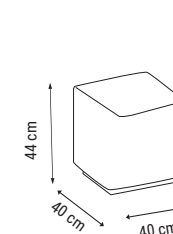

PUF
POUF
ПУФИК