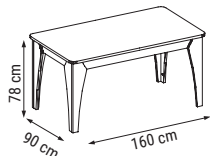

RETRO

Yemek Odası / Dining Room / Гостинная

Renk ve stil tercihiyle sadeliğin şıklığını yansıtan Retro Beyaz Yemek Odası, konsol kapaklarındaki bronz kulplarla Retro koleksiyonunun ruhunu yansıtıyor.

Reflecting the elegance of simplicity with its color and style preference, the Retro White Dining Room reflects the spirit of the Retro collection with the bronze handles on the console covers.

Гостинный гарнитур Retro Белый, отражающая элегантность простоты в цвете и стиле, отражает дух коллекции Retro с бронзовыми ручками на крышке консоли.

Duvar Ünitesi / Wall Unit / ТВ стенка