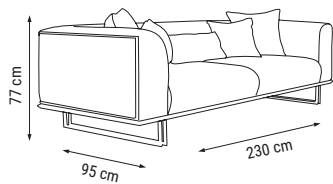

EMİRGAN

Koltuk Takımı / Sofa Set / Комплект мягкой мебели

Modern çizgileriyle şık, geniş oturma alanıyla rahat; yatak olabileme opsiyonuyla fonksiyonel bir koltuk takımı.

Stylish with its modern lines, comfortable with its wide seating area; an openable functional sofa set

Стильный с современными линиями, удобный с широкой зоной отдыха; Функциональный диван, который можно использовать как кровать.

KUMAŞ KODU
FABRIC CODE
КОД ТКАНИ:
HM:121

KIRLENT KUMAŞ KODU
PILLOW FABRIC CODE
КОД ТКАНИ ПОДУШЕК:
HD:119 HD:120

KUMAŞ KODU
FABRIC CODE
КОД ТКАНИ:
HM:136

KIRLENT KUMAŞ KODU
PILLOW FABRIC CODE
КОД ТКАНИ ПОДУШЕК:
HD:119 HD:120

ÜÇLÜ
TRIPLE
ТРЕХМЕСТНЫЙ

İKİLİ
DOUBLE
ДВУХМЕСТНЫЙ

TEKLİ
SINGLE
КРЕСЛО

YATAK ÖLÇÜSÜ - BED SIZE - Размер Кровати: 180 x 80 cm