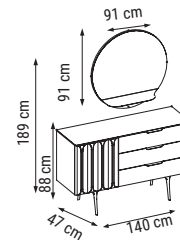

SIFONYER
DRESSER
КОМОД С ЗЕРКАЛОМ