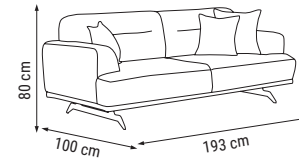

ÜÇLÜ
TRIPLE
ТРЕХМЕСТНЫЙ

İKİLİ
DOUBLE
ДВУХМЕСТНЫЙ

TEKLİ
SINGLE
КРЕСЛО

YATAK ÖLÇÜSÜ - BED SIZE - Размер Кровати: 165 x 95 cm

YATAK ÖLÇÜSÜ - BED SIZE - Размер Кровати: 133 x 95 cm

DÖRTLÜ
FOUR SEATER
ЧЕТЫРЕХМЕСТНЫЙ