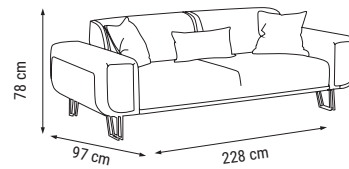

ÜÇLÜ
TRIPLE
ТРЕХМЕСТНЫЙ