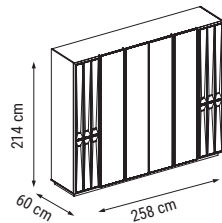

NATURA

Yatak Odası / Bedroom / Спальный гарнитур

Keskin ve güçlü hatlarıyla dikkat çeken her bir öğesinde sadelikten ilham alan Natura Yatak Odası, gardirop ve şifonyerindeki büyük ölçekli aynalarıyla yatak odasına bambaşka bir hava katıyor.

Inspired by simplicity in every element that draws attention with its sharp and strong lines, Natura Bedroom adds a completely different atmosphere to the bedroom with its large-scale mirrors on the wardrobe and dresser.

Вдохновленная простотой каждого элемента, привлекающая внимание своими четкими и сильными линиями, спальный гарнитур Natura создает в спальне совершенно другую атмосферу благодаря большим зеркалам на шкафу и комод.