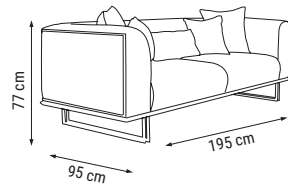

İKİLİ
DOUBLE
ДВУХМЕСТНЫЙ

TEKLİ
SINGLE
КРЕСЛО