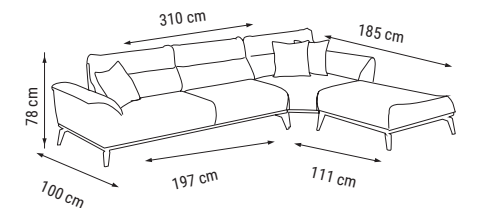

MILANO relax

Köşe Takımı / Corner Set / Угловой диван