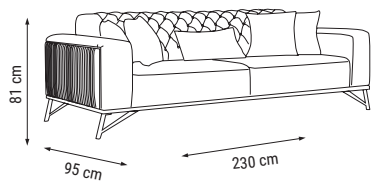

KUMAŞ KODU
FABRIC CODE
КОД ТКАНИ:
HM:25

KIRLENT KUMAŞ KODU
PILLOW FABRIC CODE
КОД ТКАНИ ПОДУШЕК:
HD:64 HD:65 HD:66

ÜÇLÜ
TRIPLE
ТРЕХМЕСТНЫЙ