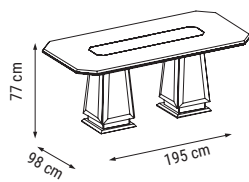

NATURA

Yemek Odası / Dining Room / Гостинная

Konsol kapaklarındaki zarif detaylar ve ayak aksamlarındaki sıra dışı hatlarla dikkat çeken Natura Yemek Odası; her bir modülüyle modern yemek odası kimliğini cesurca ortaya koyuyor. Aileniz ve misafirleriniz için özenle tasarlanan Natura Yemek Odası'nı şimali keşfedin.

Natura Dining Room, which draws attention with the elegant details on the console covers and the extraordinary lines on the leg parts; boldly reveals the identity of the modern dining room with each module. Discover the Natura Dining Room, which has been carefully designed for your family and guests.

Гостинная Natura, которая привлекает внимание элегантными деталями на крышках консолей и необычными линиями на ножках; смело раскрывает индивидуальность современной столовой с каждым модулем. Откройте для себя гостинный набор Natura, которая была тщательно спроектирована для вашей семьи и гостей.