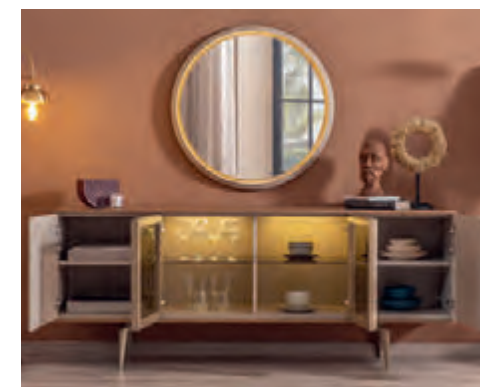

new collection
BRAND

Yemek Odası / Dining Room / Гостиная

Özgün ve özgür alanlar...
Kontrast renklerin ilham veren şıklığı Brand Yemek Odasının en ayırt edici özelliği. Yuvarlatılmış hatlara sahip masa ve sandalyelerini LED aydınlatmalı şık konsoluyla tamamlayan Brand, farklı materyalleri eşsiz bir uyumla bir araya getiriyor. Weltew Home'un en özel koleksiyonlarından Brand Yemek Odası'na yakından bakın.

Original and free spaces...The inspiring elegance of contrasting colours is the most distinctive feature of the Brand Dining Room. Complementing the table and chairs with rounded lines with its stylish console with LED lighting, Brand combines different materials with a unique harmony. Take a closer look at Brand Dining Room, one of Weltew Home's most special collections.

Оригинальные и свободные пространства...
Вдохновляющая элегантность контрастных цветов – самая отличительная черта гостиной BRAND. BRAND, который дополняет свои округлые столы и стулья стильной консолью со светодиодной подсветкой, объединяет различные материалы в уникальную гармонию. Присмотритесь к Гостинному Гарнитурю Brand, одной из самых особенных коллекций Weltew Home.