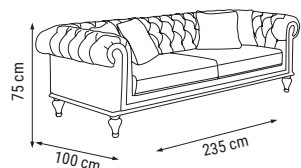

KIRLENT KUMAŞ KODU
PILLOW FABRIC CODE
КОД ТКАНИ ПОДУШЕК:
HM:95

ÜÇLÜ
TRIPLE
ТРЕХМЕСТНЫЙ

İKİLİ
DOUBLE
ДВУХМЕСТНЫЙ

TEKLİ
SINGLE
КРЕСЛО

YATAK ÖLÇÜSÜ - BED SIZE - Размер Кровати: 175 x 85 cm

YATAK ÖLÇÜSÜ - BED SIZE - Размер Кровати: 140 x 85 cm