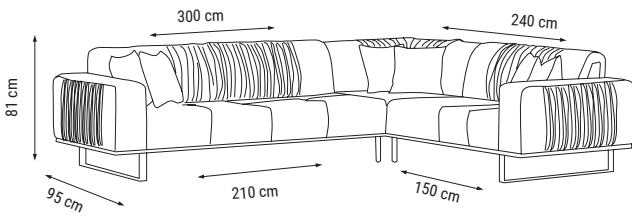

DAVID

Köşe Takımı / Corner Set / Угловой диван

ÖLÇÜLER - DIMENSIONS - РАЗМЕРЫ

KUMAŞ KODU
FABRIC CODE
КОД ТКАНИ:
HM:57

KIRLANT KUMAŞ KODU
PILLOW FABRIC CODE
КОД ТКАНИ ПОДУШЕК:
HD:60 HD:61 PE-ANT

MILANO

Koltuk Takımı / Sofa Set / Комплект мягкой мебели