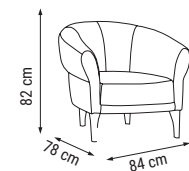

MUĞLA

Koltuk Takımı / Sofa Set / Комплект мягкой мебели

Yenilikçi tasarım çizgilerini değerli taşların geometrik yansımalarıyla buluşturan Muğla koltuk takımı ile yaşam alanlarınıza yeni bir şıklık katın.

Bring a new elegance to your living spaces with the Muğla sofa set, which combines innovative design lines with the geometric reflections of precious stones.

Привнесите новую элегантность в вашу гостиную с комплектом мягкой мебели Muğla, которая сочетает в себе инновационные линии дизайна с геометрическими отблесками драгоценных камней.