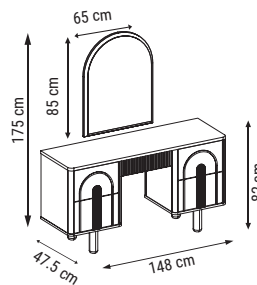

ŞİFONYER
DRESSER
КОМОД С ЗЕРКАЛОМ