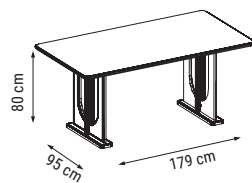

FLORYA

Yemek Odası / Dining Room / Гостинная

Pastel renklerin etkileyici harmonisiyle yemek odası kavramının çağdaş bir yorumu olarak tasarlanan Florya Yemek Odası, tüm detaylarıyla kusursuz bir zarafeti yansıtır. Takımın şık sandalyeleri; gold rengi metal iskeleti ve dış tasarımıyla göze çarpan ikonik bir duruş sergiliyor.

Florya Dining Room, designed as a contemporary interpretation of the dining room concept with the impressive harmony of pastel colors, reflects a flawless elegance with all its details. Stylish chairs of the team; It exhibits an iconic stance that stands out with its gold-colored metal skeleton and exterior design.

Гостинный гарнитур Florya, спроектированная как современная интерпретация концепции столовой с впечатляющей гармонией пастельных тонов, отражает безупречную элегантность во всех деталях. Стильные стулья комплекта которые выделяются металлическим каркасом золотого цвета и внешним дизайном.