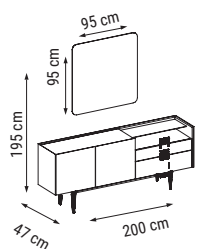

AQUA

Yemek Odası / Dining Room / Гостинная

Ahşap dokunun zamansız şıklığı ve göz kamaştırıcı ışıltılı detaylarla modern yemek odası kavramına yepyeni bir yorum. Estetik formulu zarif modülleri ve kullanım kolaylığına odaklanan fonksiyonel tasarımıyla Aqua Yemek Odası, en keyifli anların yeni buluşma noktası.

A brand new interpretation of the modern dining room concept with the timeless elegance of the wooden texture and dazzling glittering details. With its elegant modules, aesthetic form and functional design focusing on ease of use, Aqua Dining Room is the new meeting point of the most enjoyable moments.

Совершенно новая интерпретация современной концепции гостиной с вневременной элегантностью деревянной текстуры и ослепительно сверкающими деталями. Гостиный гарнитур Aqua эlegantными модулями эстетической формы и функциональным дизайном, ориентированным на простоту использования, является новым местом встречи самых приятных моментов.

Duvar Ünitesi / Wall Unit / ТВ стенка