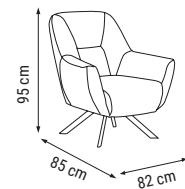

YATAK ÖLÇÜSÜ - BED SIZE - Размер Кровати: 183 x 92 cm
YATAK ÖLÇÜSÜ - BED SIZE - Размер Кровати: 148 x 92 cm