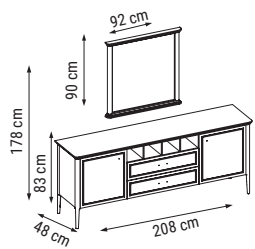

MUĞLA

Yemek Odası / Dining Room / Гостинная

Minimal çizgilerden gelen zamansız zarafeti ve keskin hatlardan gelen güçlü duruşuyla modern bir yemek odası. Mekâna derinlik katan geniş aynası ve estetik konsoluyla her açıdan kullanışlı.

A modern dining room with its timeless elegance from minimal details and its strong stance from sharp lines. Useful in every aspect with its wide mirror and aesthetic console that adds depth to the space.

Начинайте каждый новый день в искрящейся атмосфере очаровательной гостиной, где преобладают яркие цвета. Простой и стильный дизайн с функциональными зонами хранения в гостиной Muğla.