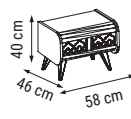

VEGA

Genç Odası / Young Room / Подростковая Комната

Şimdi genç olmak vardı dedirten bir tasarım. Dokusuyla ve görünümüyle odalarda şıklık sağlıyor.

A design that makes you say you had to be young now. It provides comfort in rooms with its texture and appearance.

Дизайн, который заставляет вас сказать, что вы должны были быть молодым сейчас. Своей фактурой и внешним видом он обеспечивает уют в помещениях.