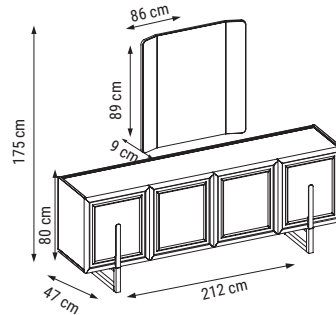

new collection

ASIA

Yemek Odası / Dining Room / Гостинная

Modern tarzını zarif detaylarla zenginleştiren Asia Yemek Odası, bir araya getirdiği farklı renk ve materyallerin şıklığıyla kusursuz bir duruş sergiliyor.

Enriching its modern style with elegant details, the Asian Dining Room displays a flawless stance bringing together the elegance of different colors and materials.

Гостинная Asia, обогатившая свой современный стиль элегантными деталями, демонстрирует идеальную стойку с элегантностью различных цветов и материалов, которые в ней сочетаются.