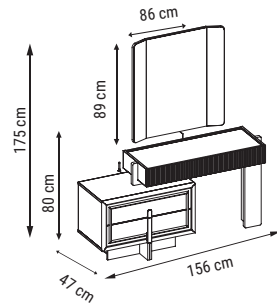

SİFONYER
DRESSER
КОМОД С ЗЕРКАЛОМ