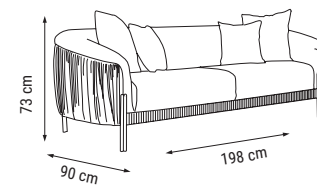

ÜÇLÜ
TRIPLE
ТРЕХМЕСТНЫЙ

İKİLİ
DOUBLE
ДВУХМЕСТНЫЙ

TEKLİ
SINGLE
КРЕСЛО

YATAK ÖLÇÜSÜ - BED SIZE - Размер Кровати: 178 x 80 cm

YATAK ÖLÇÜSÜ - BED SIZE - Размер Кровати: 140 x 85 cm

FLORYA

Duvar Ünitesi / Wall Unit / ТВ стенка