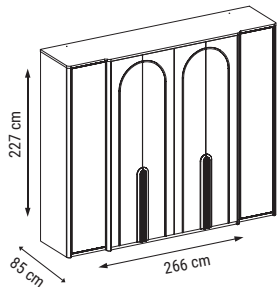

Doğanın eşsiz desenleri
Doğal ahşap dokusunun benzersiz desenlerini cam, ahşap ve kumaş gibi farklı materyallerle eşsiz bir uyum içinde sunan Bodrum Yatak Odası, incelikli detaylarıyla yatak odalarında hoş bir atmosfer sunmak için tasarlandı.

Unique patterns of nature
Bodrum Bedroom, which presents the unique patterns of natural wood texture in a unique harmony with different materials such as glass, wood and fabric, is designed to offer a pleasant atmosphere in bedrooms with its subtle details.

Уникальные узоры природы
Представляя уникальные узоры текстуры натурального дерева в уникальной гармонии с различными материалами, такими как стекло, дерево и ткань, спальня Bodrum создана для того, чтобы создать приятную атмосферу в спальнях с ее замысловатыми деталями.

DOLAP(6 KAPILI)
WARDROBE (6 DOORS)
ШКАФ (6 ДВЕРНЫЙ)