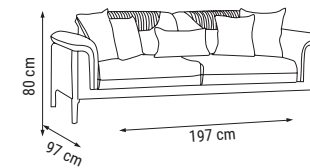

ÜÇLÜ
TRIPLE
ТРЕХМЕСТНЫЙ

YATAK ÖLÇÜSÜ - BED SIZE - Размер Кровати: 180 x 90 cm

İKİLİ
DOUBLE
ДВУХМЕСТНЫЙ

YATAK ÖLÇÜSÜ - BED SIZE - Размер Кровати: 145 x 90 cm

TEKLİ
SINGLE
КРЕСЛО

BEST

Köşe Takımı / Corner Set / Угловой диван