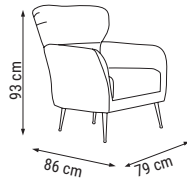

YATAK ÖLÇÜSÜ - BED SIZE - Размер Кровати: 180 x 80 cm