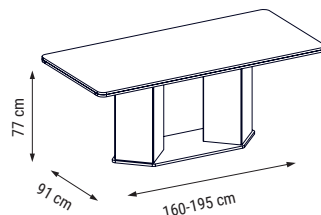

new collection
CARMEN

Yemek Odası / Dining Room / Гостинная

Eviniz sizi yansıtın...
Metal, ağaç ve camın mükemmel uyumu, görünümü zenginleştiren detayları ve ilham veren renkleriyle Carmen Yemek Odası, tasarımın eşsiz ruhunu salonunuza taşıyor. Depolama çözümleri sunan büyük bölme ve çekmecelerinin yanı sıra zamansız tasarımıyla da özgün bir estetiği yansıtıyor. Weltew Home'un en özel Carmen Yemek Odası'na yakından bakın.

Let your home reflect you...
With the perfect harmony of metal, wood and glass, details that enrich the appearance and inspiring colours, Carmen Dining Room brings the unique spirit of design to your living room. In addition to its large compartments and drawers that offer storage solutions, it also reflects a unique aesthetic with its timeless design. Take a closer look at Weltew Home's most special Carmen Dining Room. Elegance meets functionality...

Пусть ваш дом отражает вас...
Благодаря идеальной гармонии металла, дерева и стекла, деталям, обогащающим внешний вид, и вдохновляющим цветам, столовая Carmen привносит в вашу гостиную уникальный дух дизайна. Помимо вместительных отделений и выдвижных ящиков, которые предлагают решения для хранения, она также отражает уникальную эстетику с ее вневременным дизайном. Взгляните поближе на самую особенную столовую Carmen от Weltew Home.