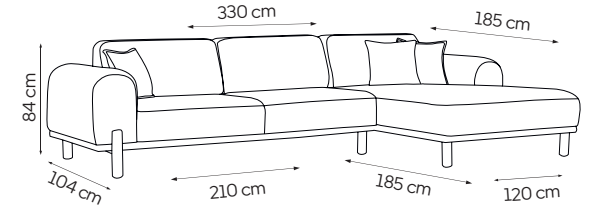

new collection

BODRUM

Köşe Takımı / Corner Set / Угловой диван

Bohem stilini yansıtan modern kombinasyonu, sadeliği öne çıkaran incelikli detaylarıyla tasarlanan Bodrum Köşe, sizi evinizin en şık köşesine davet ediyor.

Designed with its modern combination reflecting the bohemian style and its elaborate details highlighting simplicity, Bodrum Corner invites you to the most elegant corner of your home.

Угловой Диван Bodrum, выполненный в современном сочетании, отражающем богемный стиль, и тонких деталей, подчеркивающих простоту, приглашает вас в самый стильный уголок вашего дома.

KIRLENT KUMAŞ KODU
PILLOW FABRIC CODE
КОД ТКАНИ
ПОДУШЕК:
HM-320
HD-171
HD-172

ANA RENK
MAIN COLOR
ОСНОВНОЙ ЦВЕТ:
HM-320

YATAK ÖLÇÜSÜ - BED SIZE:180 x 90 cm

DİNLENME YATAK ÖLÇÜSÜ - RELAX BED SIZE:167 x 90 cm