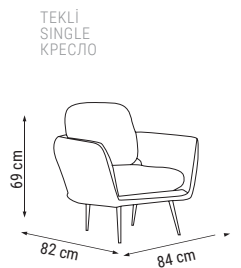

YATAK ÖLÇÜSÜ - BED SIZE - Размер Кровати: 182 x 92 cm