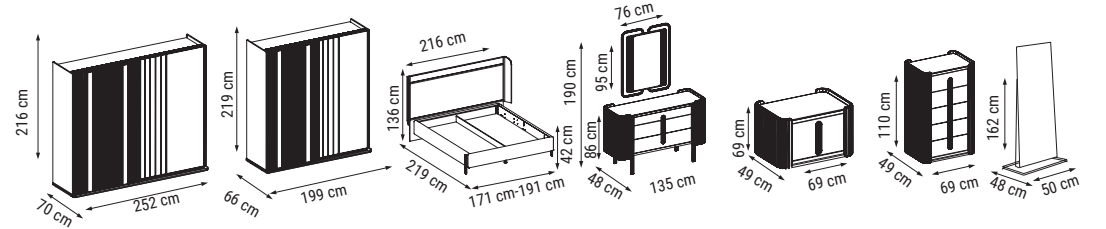

DOLAP(6 KAPILI)
WARDROBE (6 DOORS)
ШКАФ (6 ДВЕРНЫЙ)

DOLAP (2 METRE)/
WARDROBE (2 METRES)
ШКАФ (2 МТ)

KARYOLA
BEDSTEAD
ОСНОВАНИЕ
КРОВАТИ

ŞİFONYER
DRESSER
КОМОД С ЗЕРКАЛОМ

KOMODIN
BEDSIDE TABLE
ПРИКРОВАТНАЯ
ТУМБОЧКА

BOY AYNASI
TALL MIRROR
ДЛИННОЕ
ЗЕРКАЛО