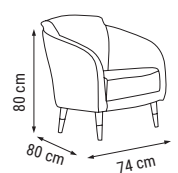

ÜÇLÜ
TRIPLE
ТРЕХМЕСТНЫЙ

İKİLİ
DOUBLE
ДВУХМЕСТНЫЙ

TEKLİ
SINGLE
КРЕСЛО

YATAK ÖLÇÜSÜ - BED SIZE - Размер Кровати::183 x 92 cm

YATAK ÖLÇÜSÜ - BED SIZE - Размер Кровати::148 x 92 cm

ALAÇATI

Duvar Ünitesi / Wall Unit / ТВ стенка