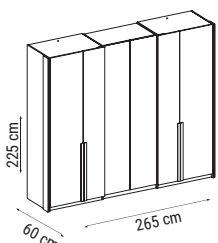

PABLO

Yatak Odası / Bedroom / Спальный гарнитур