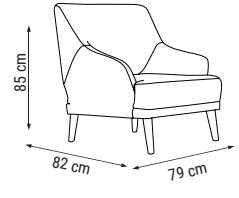

ÜÇLÜ
TRIPLE
ТРЕХМЕСТНЫЙ

YATAK ÖLÇÜSÜ - BED SIZE: 180 x 100 cm

İKİLİ
DOUBLE
ДВУХМЕСТНЫЙ

YATAK ÖLÇÜSÜ - BED SIZE: 145 x 100 cm

TEKLİ
SINGLE
КРЕСЛО

new collection
ASIA

Yatak Odası / Bedroom / Спальный гарнитур