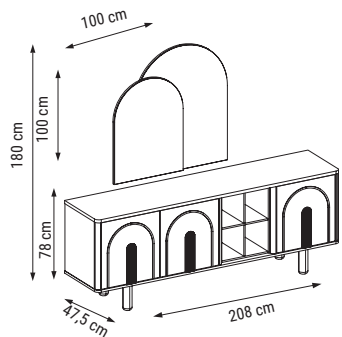

new collection
BODRUM

Yemek Odası / Dining Room / Гостинная

İlham veren doğallık...
Bodrum Yemek Odası'nda ahşabın huzur veren şıklığı daima ön planda! Kullanışlı modülleri ve rahatlığı yeniden tanımlayan tasarım öğeleriyle kimlikli bir duruş sergiliyor. Salonunuzda uzun yıllar sürecek bir rahatlığa yer açın.

Inspiring naturalness...
The peaceful elegance of wood is always at the forefront in Bodrum Dining Room! It displays an identity with its useful modules and design elements that redefine comfort. Make room for a comfort that will last for many years in your living room.

Вдохновляющая естественность...
Спокойная элегантность дерева всегда находится на переднем плане в гостиной Bodrum! Он демонстрирует индивидуальность благодаря своим полезным модулям и элементам дизайна, которые по-новому определяют комфорт. Освободите место для длительного комфорта в вашей гостиной.