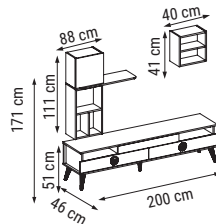

RETRO

Yemek Odası / Dining Room / Гостинная

Renk ve stil tercihiyle sadeliğin şıklığını yansıtan Retro Beyaz Yemek Odası, konsol kapaklarındaki bronz kulplarla Retro koleksiyonunun ruhunu yansıtıyor.

Reflecting the elegance of simplicity with its color and style preference, the Retro White Dining Room reflects the spirit of the Retro collection with the bronze handles on the console covers.

Гостинный гарнитур Retro Белый, отражающая элегантность простоты в цвете и стиле, отражает дух коллекции Retro с бронзовыми ручками на крышке консоли.

Duvar Ünitesi / Wall Unit / ТВ стенка