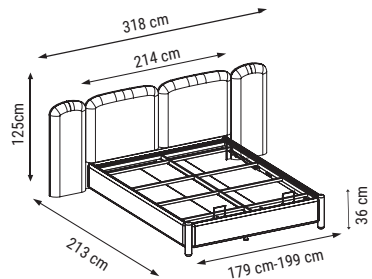

KARYOLA
BEDSTEAD
ОСНОВАНИЕ
КРОВАТИ