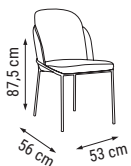

FLORYA

Yemek Odası / Dining Room / Гостинная

Pastel renklerin etkileyici harmonisiyle yemek odası kavramının çağdaş bir yorumu olarak tasarlanan Florya Yemek Odası, tüm detaylarıyla kusursuz bir zarafeti yansıtır. Takımın şık sandalyeleri; gold rengi metal iskeleti ve dış tasarımıyla göze çarpan ikonik bir duruş sergiliyor.

Florya Dining Room, designed as a contemporary interpretation of the dining room concept with the impressive harmony of pastel colors, reflects a flawless elegance with all its details. Stylish chairs of the team; It exhibits an iconic stance that stands out with its gold-colored metal skeleton and exterior design.

Гостинный гарнитур Florya, спроектированная как современная интерпретация концепции столовой с впечатляющей гармонией пастельных тонов, отражает безупречную элегантность во всех деталях. Стильные стулья комплекта которые выделяются металлическим каркасом золотого цвета и внешним дизайном.