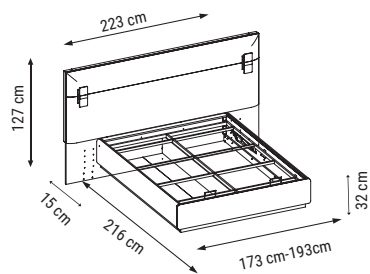

KARYOLA
BEDSTEAD
ОСНОВАНИЕ
КРОВАТИ