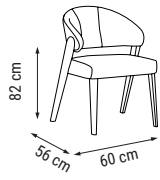

new collection
BOLIVYA

Yemek Odası / Dining Room / Гостинная