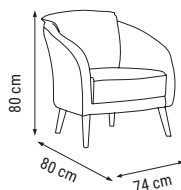

KUMAŞ KODU
FABRIC CODE
KOD TKANI:
YİM:113

KIRLENT KUMAŞ KODU
PILLOW FABRIC CODE
KOD TKANI PUDUŞEK:
YİM:114

ÜÇLÜ
TRIPLE
ТРЕХМЕСТНЫЙ

İKİLİ
DOUBLE
ДВУХМЕСТНЫЙ

TEKLİ
SINGLE
КРЕСЛО

YATAK ÖLÇÜSÜ - BED SIZE - Размер Кровати: 185 x 90 cm YATAK ÖLÇÜSÜ - BED SIZE - Размер Кровати: 150 x 90 cm