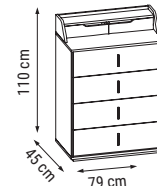

PHOENIX WHITE

Genç Odası / Young Room / Подростковая Комната

Phoenix Genç Odası

Phoenix genç odası, hayatın ve oyunların en heyecan verici unsurlarını birleştirir. Phoenix efsanesinden esinlenerek, bir oyuncunun her 'respawn'ında olduğu gibi, sürekli yenilenme ve öğrenme imkanı vurgular. Alev renklerinin cesaret verici tonlarıyla harekete geçirecek bu odada gençler, kendi dünyalarını, hayallerini ve hedeflerini şekillendirirler.

Phoenix genç odası, sadece bir yaşam alanı değil, aynı zamanda bir oyuncunun yeniden doğuşunu ve ilerlemesini teşvik eden bir deneyim sunar.

*Respawn: bilgisayar oyunu karakterinin öldükten sonra tekrar canlanması

Phoenix Young Room

The Phoenix young room combines the most exciting elements of life and games. Inspired by the Phoenix legend, it emphasizes the possibility of constant renewal and learning, as it happens with every 'respawn' of a gamer. In this room, where young people will be stimulated by the encouraging shades of flame colors, they shape their own worlds, dreams and goals. At the same time, they live knowing that each new day will bring endless learning opportunities and new 'respawns'. The Phoenix teen room is not just a living space, but an experience that encourages a player's rebirth and progression.

*Respawn: the revival of a computer game character after death

Подростковая комната Phoenix