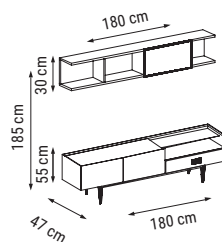

AQUA

Yemek Odası / Dining Room / Гостинная

Ahşap dokunun zamansız şıklığı ve göz kamaştırıcı ışıltılı detaylarla modern yemek odası kavramına yepyeni bir yorum. Estetik formulu zarif modülleri ve kullanım kolaylığına odaklanan fonksiyonel tasarımıyla Aqua Yemek Odası, en keyifli anların yeni buluşma noktası.

A brand new interpretation of the modern dining room concept with the timeless elegance of the wooden texture and dazzling glittering details. With its elegant modules, aesthetic form and functional design focusing on ease of use, Aqua Dining Room is the new meeting point of the most enjoyable moments.

Совершенно новая интерпретация современной концепции гостиной с вневременной элегантностью деревянной текстуры и ослепительно сверкающими деталями. Гостиный гарнитур Aqua эlegantными модулями эстетической формы и функциональным дизайном, ориентированным на простоту использования, является новым местом встречи самых приятных моментов.

Duvar Ünitesi / Wall Unit / ТВ стенка