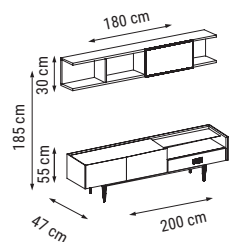

AQUA

Yemek Odası / Dining Room / Гостинная

Ahşap dokunun zamansız şıklığı ve göz kamaştırıcı ışıltılı detaylarla modern yemek odası kavramına yepyeni bir yorum. Estetik formulu zarif modülleri ve kullanım kolaylığına odaklanan fonksiyonel tasarımıyla Aqua Yemek Odası, en keyifli anların yeni buluşma noktası.

A brand new interpretation of the modern dining room concept with the timeless elegance of the wooden texture and dazzling glittering details. With its elegant modules, aesthetic form and functional design focusing on ease of use, Aqua Dining Room is the new meeting point of the most enjoyable moments.

Совершенно новая интерпретация современной концепции гостиной с вневременной элегантностью деревянной текстуры и ослепительно сверкающими деталями. Гостиный гарнитур Aqua эlegantными модулями эстетической формы и функциональным дизайном, ориентированным на простоту использования, является новым местом встречи самых приятных моментов.

Duvar Ünitesi / Wall Unit / ТВ стенка