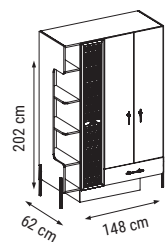

AVŞA

Genç Odası / Young Room / Подростковая Комната

Yenilikçi tasarımlara izin veren genç odaları için AVŞA devrim niteliğinde bir tasarım.

AVŞA is a revolutionary design for youngroom that allow innovative designs.

AVŞA — это революционный дизайн для подростковых комнат, позволяющий создавать инновационные конструкции.