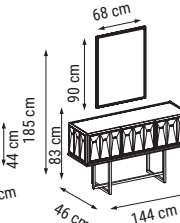

NATURA

Yatak Odası / Bedroom / Спальный гарнитур

Keskin ve güçlü hatlarıyla dikkat çeken her bir öğesinde sadelikten ilham alan Natura Yatak Odası, gardirop ve şifonyerindeki büyük ölçekli aynalarıyla yatak odasına bambaşka bir hava katıyor.

Inspired by simplicity in every element that draws attention with its sharp and strong lines, Natura Bedroom adds a completely different atmosphere to the bedroom with its large-scale mirrors on the wardrobe and dresser.

Вдохновленная простотой каждого элемента, привлекающая внимание своими четкими и сильными линиями, спальный гарнитур Natura создает в спальне совершенно другую атмосферу благодаря большим зеркалам на шкафу и комод.