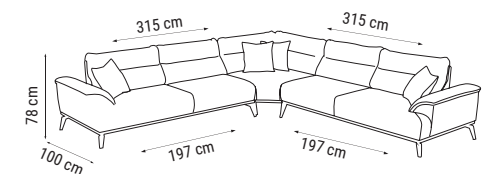

MILANO relax

Köşe Takımı / Corner Set / Угловой диван