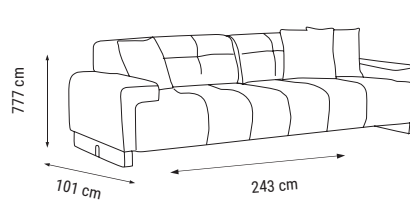

ANA RENK
MAIN COLOR
ОСНОВНОЙ ЦВЕТ :
HM-301

ÜÇLÜ
TRIPLE
ТРЕХМЕСТНЫЙ

İKİLİ
DOUBLE
ДВУХМЕСТНЫЙ

TEKLİ
SINGLE
КРЕСЛО

YATAK ÖLÇÜSÜ - BED SIZE - Размер Кровати: 185 x 95 cm

YATAK ÖLÇÜSÜ - BED SIZE - Размер Кровати: 150 x 95 cm