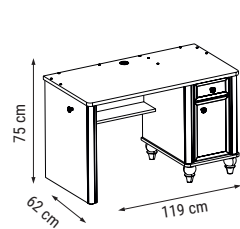

KİTAPLIK
BOOKCASE
КНИЖНАЯ ПОЛКА

ÇALIŞMA MASASI
WORKSTATION
РАБОЧИЙ СТОЛ