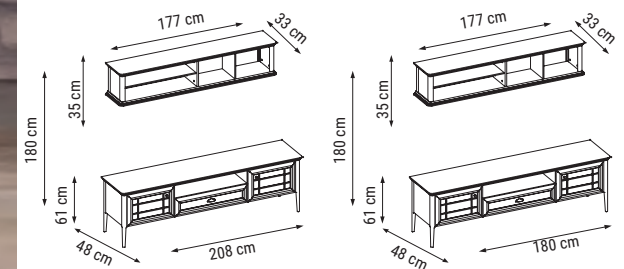

MUĞLA

Duvar Ünitesi / Wall Unit / ТВ стенка

Zamansız ve yalın çizgileriyle yaşam alanlarınıza güzellik katacak Muğla Duvar ünitesi ile dekorasyonunuzu tamamlayın.

Complete your decoration with the Muğla Wall unit, which will add beauty to your living spaces with its timeless and simple lines.

Дополните свое украшение гостиной ТВ стенкой Muğla, которая добавит красоты вашим жилым помещениям своими вечными и простыми линиями.