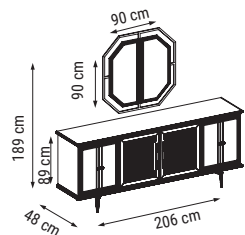

MARMARIS

Yemek Odası / Dining Room / Гостинная

Keskin ve köşeli çizgilerin yansıttığı kararlı duruşuyla güçlü bir tasarım olarak öne çıkan Marmaris Yemek Odası, CNC işlemeli motifleriyle kendine özgü bir doku oluşturuyor. Sekizgen formeli aynası ve şık konsoluyla mekânların havasını değiştirmeye geliyor.

Standing out as a strong design with its determined stance reflected by sharp and angular lines, Marmaris Dining Room creates a unique texture with its CNC embroidered motifs. It comes to change the atmosphere of spaces with its octagonal mirror and stylish console.

Гостиный гарнитур Marmaris, отличающаяся сильным дизайном и решительной позицией, отражаемой резкими и угловатыми линиями, создает уникальную текстуру с мотивами, вышитыми на станках с ЧПУ. Он меняет атмосферу помещений своим восьмиугольным зеркалом и стильной консолью.

Duvar Ünitesi / Wall Unit / ТВ стенка