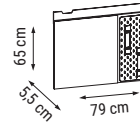

PHOENIX WHITE

Genç Odası / Young Room / Подростковая Комната

Phoenix Genç Odası

Phoenix genç odası, hayatın ve oyunların en heyecan verici unsurlarını birleştirir. Phoenix efsanesinden esinlenerek, bir oyuncunun her 'respawn'ında olduğu gibi, sürekli yenilenme ve öğrenme imkanı vurgular. Alev renklerinin cesaret verici tonlarıyla harekete geçirecek bu odada gençler, kendi dünyalarını, hayallerini ve hedeflerini şekillendirirler.

Phoenix genç odası, sadece bir yaşam alanı değil, aynı zamanda bir oyuncunun yeniden doğuşunu ve ilerlemesini teşvik eden bir deneyim sunar.

*Respawn: bilgisayar oyunu karakterinin öldükten sonra tekrar canlanması

Phoenix Young Room

The Phoenix young room combines the most exciting elements of life and games. Inspired by the Phoenix legend, it emphasizes the possibility of constant renewal and learning, as it happens with every 'respawn' of a gamer. In this room, where young people will be stimulated by the encouraging shades of flame colors, they shape their own worlds, dreams and goals. At the same time, they live knowing that each new day will bring endless learning opportunities and new 'respawns'. The Phoenix teen room is not just a living space, but an experience that encourages a player's rebirth and progression.

*Respawn: the revival of a computer game character after death

Подростковая комната Phoenix