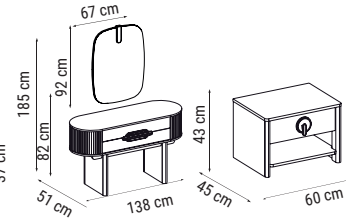

new collection
BOLIVYA
Yatak Odası / Bedroom / Спальный гарнитур