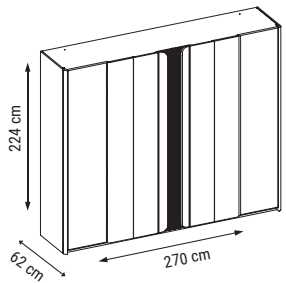

DOLAP(6 KAPILI)
WARDROBE (6 DOORS)
ШКАФ (6 ДВЕРНЫЙ)