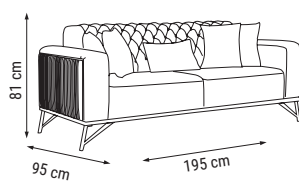

YATAK ÖLÇÜSÜ - BED SIZE - Размер Кровати: 185 x 95 cm

İKİLİ
DOUBLE
ДВУХМЕСТНЫЙ