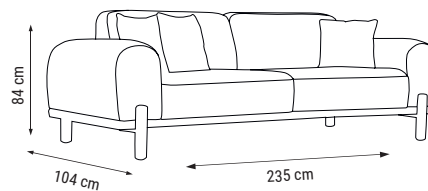

TEKLİ
SINGLE
КРЕСЛО

YATAK ÖLÇÜSÜ - BED SIZE - Размер Кровати: 175 x 100 cm

YATAK ÖLÇÜSÜ - BED SIZE - Размер Кровати: 140 x 90 cm

new collection

BODRUM

Köşe Takımı / Corner Set / Угловой диван

Bohem stilini yansıtan modern kombinasyonu, sadeliği öne çıkaran incelikli detaylarıyla tasarlanan Bodrum Köşe, sizi evinizin en şık köşesine davet ediyor.