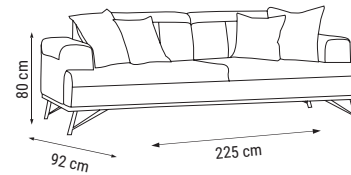

KIRLANT KUMAŞ KODU
PILLOW FABRIC CODE
КОД ТКАНИ
ПОДУШЕК:
HD:123 HM:133

ÜÇLÜ
TRIPLE
ТРЕХМЕСТНЫЙ

İKİLİ
DOUBLE
ДВУХМЕСТНЫЙ

TEKLİ
SINGLE
КРЕСЛО

YATAK ÖLÇÜSÜ - BED SIZE - Размер Кровати: 180 x 90 cm YATAK ÖLÇÜSÜ - BED SIZE - Размер Кровати: 145 x 90 cm