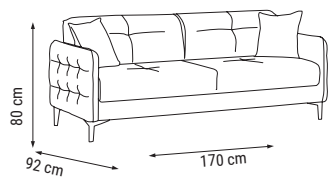

KUMAŞ KODU
FABRIC CODE
KOD TKANI:
YİM:113

KIRLENT KUMAŞ KODU
PILLOW FABRIC CODE
KOD TKANI PUDUŞEK:
YİM:114

ÜÇLÜ
TRIPLE
ТРЕХМЕСТНЫЙ

İKİLİ
DOUBLE
ДВУХМЕСТНЫЙ

TEKLİ
SINGLE
КРЕСЛО

YATAK ÖLÇÜSÜ - BED SIZE - Размер Кровати: 185 x 90 cm YATAK ÖLÇÜSÜ - BED SIZE - Размер Кровати: 150 x 90 cm