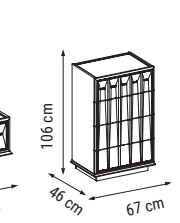

NATURA

Yatak Odası / Bedroom / Спальный гарнитур

Keskin ve güçlü hatlarıyla dikkat çeken her bir öğesinde sadelikten ilham alan Natura Yatak Odası, gardirop ve şifonyerindeki büyük ölçekli aynalarıyla yatak odasına bambaşka bir hava katıyor.

Inspired by simplicity in every element that draws attention with its sharp and strong lines, Natura Bedroom adds a completely different atmosphere to the bedroom with its large-scale mirrors on the wardrobe and dresser.

Вдохновленная простотой каждого элемента, привлекающая внимание своими четкими и сильными линиями, спальный гарнитур Natura создает в спальне совершенно другую атмосферу благодаря большим зеркалам на шкафу и комод.