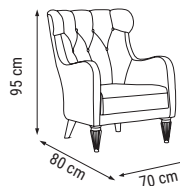

YATAK ÖLÇÜSÜ - BED SIZE - Размер Кровати: 140 x 90 cm

TEKLİ
SINGLE
КРЕСЛО