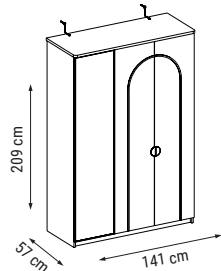

DOLAP(3 KAPILI)
WARDROBE (3 DOORS)
ШКАФ (3 ДВЕРНЫЙ)