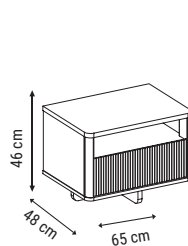

KOMODIN
BEDSIDE TABLE
ПРИКРОВАТНАЯ
ТУМБОЧКА