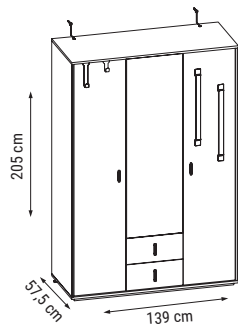

DOLAP
WARDROBE
ШКАФ