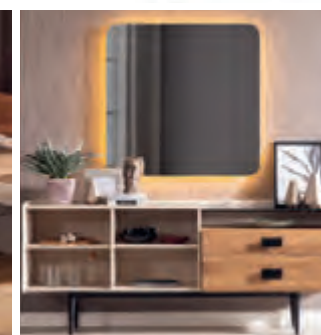

Duvar Ünitesi / Wall Unit / ТВ стенка

KONSOL
CONSOLE
КОНСОЛЬ С ЗЕРКАЛОМ

MASA
TABLE
СТОЛ

SANDALYE
CHAIR
СТУЛ

DUVAR ÜNİTESİ
WALL UNIT
ТВ СТЕНКА

AQUA

Koltuk Takımı / Sofa Set / Комплект мягкой мебели

Göz alıcı renk opsiyonları ve yumuşak hatlarıyla hem şıklığa hem de rahatlığa odaklanan modern bir koltuk takımı. Minimal çizgilerinden gelen dinamizmi ile yeni Aqua'yı şimdi keşfedin!