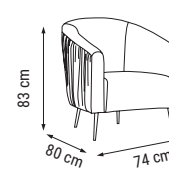

YATAK ÖLÇÜSÜ - BED SIZE - Размер Кровати: 180 x 80 cm