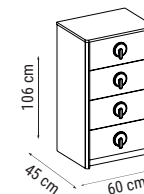

new collection
BOLIVYA
Yatak Odası / Bedroom / Спальный гарнитур