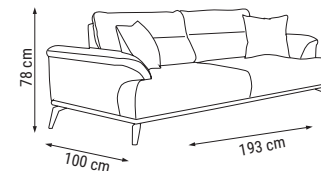

ÜÇLÜ
TRIPLE
ТРЕХМЕСТНЫЙ

İKİLİ
DOUBLE
ДВУХМЕСТНЫЙ

TEKLİ
SINGLE
КРЕСЛО

YATAK ÖLÇÜSÜ - BED SIZE - Размер Кровати: 165 x 95 cm

MILANO large

Köşe Takımı / Corner Set / Угловой диван

KUMAŞ KODU
FABRIC CODE
КОД ТКАНИ:
HM:95