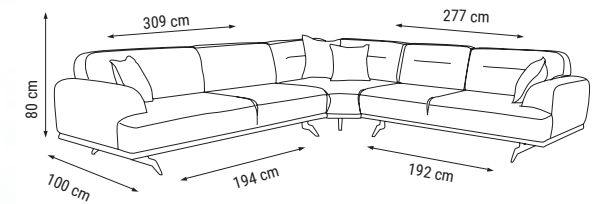

ÖLÇÜLER - DIMENSIONS - РАЗМЕРЫ

AQUA relax

Köşe Takımı / Corner Set / Угловой диван

Geniş oturma alanlarıyla rahatlığınıza odaklanan Aqua Relax Köşe Takımı, günün tüm yorgunluğunu üzerinizden alacak benzersiz bir keyif köşesi.