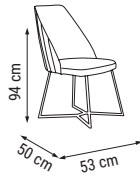

NATURA

Yemek Odası / Dining Room / Гостинная

Konsol kapaklarındaki zarif detaylar ve ayak aksamlarındaki sıra dışı hatlarla dikkat çeken Natura Yemek Odası; her bir modülüyle modern yemek odası kimliğini cesurca ortaya koyuyor. Aileniz ve misafirleriniz için özenle tasarlanan Natura Yemek Odası'nı şimali keşfedin.

Natura Dining Room, which draws attention with the elegant details on the console covers and the extraordinary lines on the leg parts; boldly reveals the identity of the modern dining room with each module. Discover the Natura Dining Room, which has been carefully designed for your family and guests.

Гостинная Natura, которая привлекает внимание элегантными деталями на крышках консолей и необычными линиями на ножках; смело раскрывает индивидуальность современной столовой с каждым модулем. Откройте для себя гостинный набор Natura, которая была тщательно спроектирована для вашей семьи и гостей.