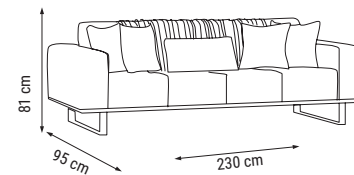

DAVID

Koltuk Takımı / Sofa Set / Комплект мягкой мебели

Koltuk takımınız stilinizi yansıtır. Kontrast renkleriyle tarz sahibi David koltuk takımı rahat oturumu ve kusursuz şıklığıyla salonunuza asalet katacak.

Your sofa set reflects your style. The stylish David sofa set with its contrast colors will add nobility to your living room with its comfortable seating and flawless elegance.

Ваша мягкая мебель определяет ваш стиль. Стильная с контрастными цветами, Комплект мягкой мебели David добавит благородства в вашу гостиную благодаря удобным креслам и безупречной элегантности.

KUMAŞ KODU
FABRIC CODE
KOD TKANI:
HM:73

KIRLENT KUMAŞ KODU
PILLOW FABRIC CODE
KOD TKANI PODUŞEK:
HD:62 HD:63 PE-ANT

KUMAŞ KODU
FABRIC CODE
KOD TKANI:
HM:72

KIRLENT KUMAŞ KODU
PILLOW FABRIC CODE
KOD TKANI PODUŞEK:
HD:60/ HD:61 PE-ANT

ANA RENK
MAIN COLOR
ОСНОВНОЙ ЦВЕТ:
HM:25

ANA RENK
MAIN COLOR
ОСНОВНОЙ ЦВЕТ:
HM:57

ÜÇLÜ
TRIPLE
ТРЕХМЕСТНЫЙ

İKİLİ
DOUBLE
ДВУХМЕСТНЫЙ

TEKLİ
SINGLE
КРЕСЛО

YATAK ÖLÇÜSÜ - BED SIZE - Размер Кровати: 185 x 95 cm YATAK ÖLÇÜSÜ - BED SIZE - Размер Кровати: 150 x 95 cm