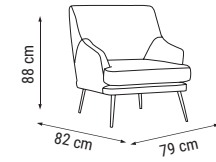

TEKLİ
SINGLE
КРЕСЛО

YATAK ÖLÇÜSÜ - BED SIZE - Размер Кровати: 178 x 92 cm

LATTE

Duvar Ünitesi / Wall Unit / ТВ стенка

Hem dekoratif hem kullanışlı... Modern çizgileri ve şık rengiyle Latte Duvar Ünitesi'ni şimdi keşfet.