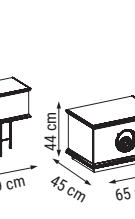

ŞİFONYER
DRESSER
КОМОД С ЗЕРКАЛОМ

KOMODIN
BEDSIDE TABLE
ПРИКРОВАТНАЯ
ТУМБОЧКА