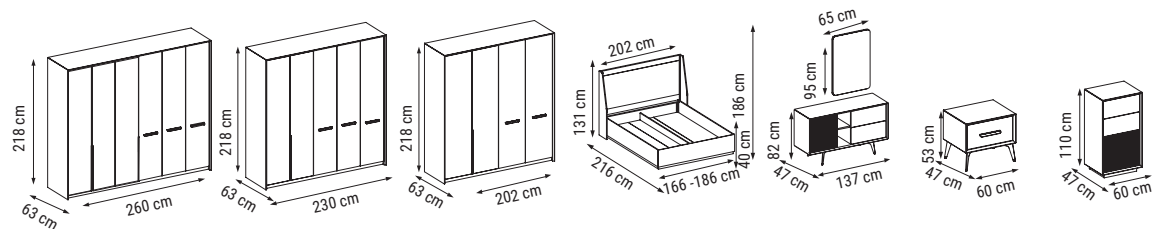

DOLAP(6 KAPILI)
WARDROBE (6 DOORS)
ШКАФ (6 ДВЕРНЫЙ)

DOLAP(5 KAPILI)
WARDROBE (5 DOORS)
ШКАФ (5 ДВЕРНЫЙ)

DOLAP(4 KAPILI)
WARDROBE (4 DOORS)
ШКАФ (4 ДВЕРНЫЙ)

KARYOLA
BEDSTEAD
ОСНОВАНИЕ
КРОВАТИ

ŞIFONYER
DRESSER
КОМОД С ЗЕРКАЛОМ

KOMODIN
BEDSIDE TABLE
ПРИКРОВАТНАЯ
ТУМБОЧКА

ÇAMAŞIRLIK
CHEST OF DRAWERS
МАЛЫЙ КОМОД