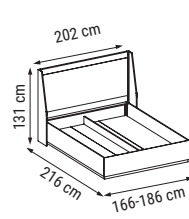

KARYOLA
BEDSTEAD
ОСНОВАНИЕ
КРОВАТИ

ŞİFONYER
DRESSER
КОМОД С ЗЕРКАЛОМ