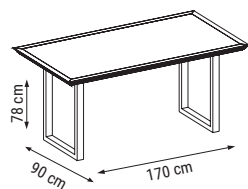

PABLO

Yemek Odası / Dining Room / Гостинная

Köşeli ve kavisli formların uyum içinde kullanıldığı şık ve modern bir yemek odası. Asimetrik aynası ve konsolundaki siyah cam detayıyla göz dalduran Pablo, estetik sandalyeleri ve güçlü renkleriyle sizi keşfe davet ediyor. Weltew Home'un en yenilerinden Pablo Yemek Odası'nı şimdi keşfedin.

A stylish and modern dining room where angular and curved shapes harmoniously blend. Pablo, with its asymmetric mirror and black glass detail on the console, captures attention with its aesthetic chairs and bold colors, inviting you to explore. Discover the Pablo Dining Room, one of the latest offerings from Weltew Home, now.

Стильная и современная гостинная, в которой гармонично сочетаются угловые и изогнутые формы. Pablo, впечатляющая асимметричным зеркалом и черной стеклянной деталью на консоли, приглашает вас исследовать эстетичные стулья и сильные цвета. Откройте для себя столовую Pablo, одну из новинок Weltew Home, уже сейчас.