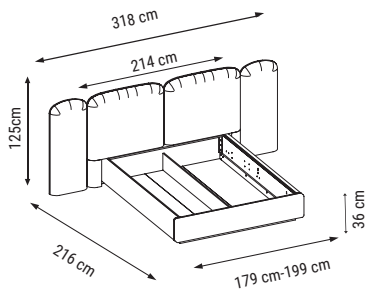

KARYOLA
BEDSTEAD
ОСНОВАНИЕ
КРОВАТИ