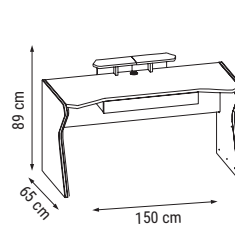

PHOENIX WHITE

Genç Odası / Young Room / Подростковая Комната

Phoenix Genç Odası

Phoenix genç odası, hayatın ve oyunların en heyecan verici unsurlarını birleştirir. Phoenix efsanesinden esinlenerek, bir oyuncunun her 'respawn'ında olduğu gibi, sürekli yenilenme ve öğrenme imkanı vurgular. Alev renklerinin cesaret verici tonlarıyla harekete geçirecek bu odada gençler, kendi dünyalarını, hayallerini ve hedeflerini şekillendirirler.

Phoenix genç odası, sadece bir yaşam alanı değil, aynı zamanda bir oyuncunun yeniden doğuşunu ve ilerlemesini teşvik eden bir deneyim sunar.

*Respawn: bilgisayar oyunu karakterinin öldükten sonra tekrar canlanması

Phoenix Young Room

The Phoenix young room combines the most exciting elements of life and games. Inspired by the Phoenix legend, it emphasizes the possibility of constant renewal and learning, as it happens with every 'respawn' of a gamer. In this room, where young people will be stimulated by the encouraging shades of flame colors, they shape their own worlds, dreams and goals. At the same time, they live knowing that each new day will bring endless learning opportunities and new 'respawns'. The Phoenix teen room is not just a living space, but an experience that encourages a player's rebirth and progression.

*Respawn: the revival of a computer game character after death

Подростковая комната Phoenix