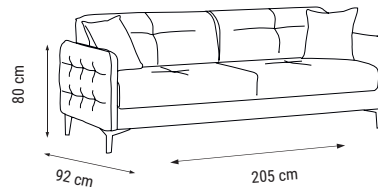

ANA RENK
MAIN COLOR
ОСНОВНОЙ ЦВЕТ:
HM-272

ÜÇLÜ
TRIPLE
ТРЕХМЕСТНЫЙ

İKİLİ
DOUBLE
ДВУХМЕСТНЫЙ

TEKLİ
SINGLE
КРЕСЛО

YATAK ÖLÇÜSÜ - BED SIZE - Размер Кровати: 180 x 90 cm

YATAK ÖLÇÜSÜ - BED SIZE - Размер Кровати: 145 x 90 cm