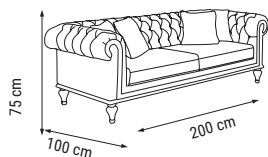

KIRLENT KUMAŞ KODU
PILLOW FABRIC CODE
КОД ТКАНИ ПОДУШЕК:
HM:95

ÜÇLÜ
TRIPLE
ТРЕХМЕСТНЫЙ

İKİLİ
DOUBLE
ДВУХМЕСТНЫЙ

TEKLİ
SINGLE
КРЕСЛО

YATAK ÖLÇÜSÜ - BED SIZE - Размер Кровати: 175 x 85 cm

YATAK ÖLÇÜSÜ - BED SIZE - Размер Кровати: 140 x 85 cm