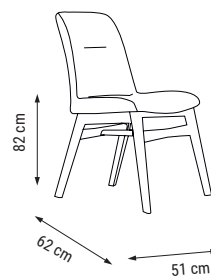

KONSOL
CONSOLE
КОНСОЛЬ С ЗЕРКАЛОМ

MASA
TABLE
СТОЛ

SANDALYE
CHAIR
СТУЛ

new collection
ALFA

Duvar Ünitesi / Wall Unit / ТВ стенка

Işıltılı zarafet
Hem dekoratif hem kullanışlı... Modern çizgileri, fonksiyonel detayları ve şık rengiyle Alfa Duvar Ünitesi'ni şimdi keşfedin.