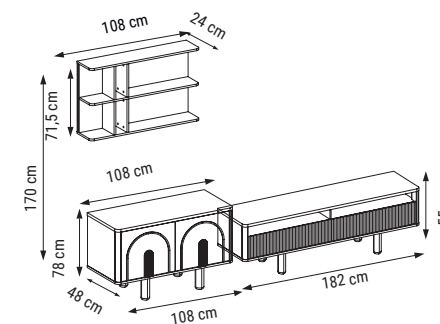

DUVAR UNİTESİ
WALL UNIT
ТВ СТЕНКА