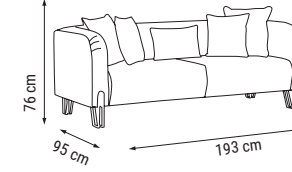

ANA RENK
MAIN COLOR
ОСНОВНОЙ ЦВЕТ :
HM:195
KIRLENT KUMAŞ KODU
PILLOW FABRIC CODE
КОД ТКАНИ ПОДУШЕК:
HM:193 HD:126 HD:127

ÜÇLÜ
TRIPLE
ТРЕХМЕСТНЫЙ

İKİLİ
DOUBLE
ДВУХМЕСТНЫЙ

TEKLİ
SINGLE
КРЕСЛО

YATAK ÖLÇÜSÜ - BED SIZE - Размер Кровати: 180 x 80 cm