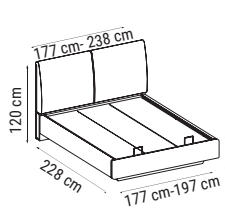

PABLO

Yatak Odası / Bedroom / Спальный гарнитур