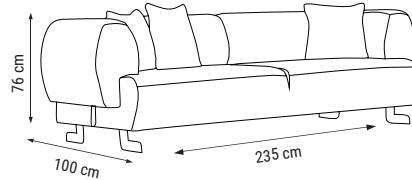

ANA RENK
MAIN COLOR
ОСНОВНОЙ ЦВЕТ :
HM-341

ÜÇLÜ
TRIPLE
ТРЕХМЕСТНЫЙ

YATAK ÖLÇÜSÜ - BED SIZE - Размер Кровати: 185 x 90 cm

İKİLİ
DOUBLE
ДВУХМЕСТНЫЙ

YATAK ÖLÇÜSÜ - BED SIZE - Размер Кровати: 150 x 90 cm

TEKLİ
SINGLE
КРЕСЛО