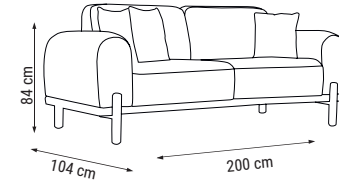

TEKLİ
SINGLE
КРЕСЛО

YATAK ÖLÇÜSÜ - BED SIZE - Размер Кровати: 175 x 100 cm

YATAK ÖLÇÜSÜ - BED SIZE - Размер Кровати: 140 x 90 cm

new collection

BODRUM

Köşe Takımı / Corner Set / Угловой диван

Bohem stilini yansıtan modern kombinasyonu, sadeliği öne çıkaran incelikli detaylarıyla tasarlanan Bodrum Köşe, sizi evinizin en şık köşesine davet ediyor.