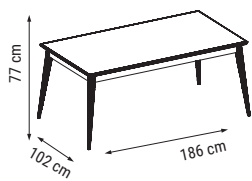

ALAÇATI

Yemek Odası / Dining Room / Гостинная

Masa ve sandalyeleriyle son derece minimal bir imaja sahip olan Alaçatı Yemek Odası, soft renklerinden gelen şıklığını zarif konsol tasarımıyla tamamlıyor. Ahşap ve metal malzemeden çift renkli ayak aksamları etkili bir detay olarak öne çıkarken daire formu ve geniş kullanımlı ayna panosu ise ortama ferahlik katıyor.

Alaçatı Dining Room, which has a very minimal image with its tables and chairs, completes its elegance coming from soft colors with its elegant console design. While the double-colored foot parts made of wood and metal come to the fore as an effective detail, the circular and wide-use mirror panel adds spaciousness to the environment.

Гостинный Гарнитур Alaçatı, которая имеет очень минималистичный образ со столами и стульями, дополняет свою элегантность, исходящую из мягких цветов, с элегантным дизайном консоли. В то время как двухцветные части ног из дерева и металла выступают в качестве эффектной детали, круглая и широко используемая зеркальная панель добавляет пространству простора.