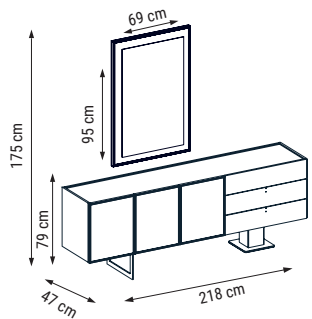

new collection
CARMEN

Yemek Odası / Dining Room / Гостинная

Eviniz sizi yansıtın...
Metal, ağaç ve camın mükemmel uyumu, görünümü zenginleştiren detayları ve ilham veren renkleriyle Carmen Yemek Odası, tasarımın eşsiz ruhunu salonunuza taşıyor. Depolama çözümleri sunan büyük bölme ve çekmecelerinin yanı sıra zamansız tasarımıyla da özgün bir estetiği yansıtıyor. Weltew Home'un en özel Carmen Yemek Odası'na yakından bakın.

Let your home reflect you...
With the perfect harmony of metal, wood and glass, details that enrich the appearance and inspiring colours, Carmen Dining Room brings the unique spirit of design to your living room. In addition to its large compartments and drawers that offer storage solutions, it also reflects a unique aesthetic with its timeless design. Take a closer look at Weltew Home's most special Carmen Dining Room. Elegance meets functionality...

Пусть ваш дом отражает вас...
Благодаря идеальной гармонии металла, дерева и стекла, деталям, обогащающим внешний вид, и вдохновляющим цветам, столовая Carmen привносит в вашу гостиную уникальный дух дизайна. Помимо вместительных отделений и выдвижных ящиков, которые предлагают решения для хранения, она также отражает уникальную эстетику с ее вневременным дизайном. Взгляните поближе на самую особенную столовую Carmen от Weltew Home.