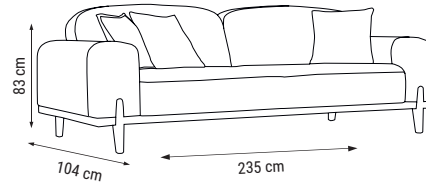

ÜÇLÜ
TRIPLE
ТРЕХМЕСТНЫЙ

YATAK ÖLÇÜSÜ - BED SIZE: 180 x 100 cm

İKİLİ
DOUBLE
ДВУХМЕСТНЫЙ

YATAK ÖLÇÜSÜ - BED SIZE: 145 x 100 cm

TEKLİ
SINGLE
КРЕСЛО

new collection
ASIA

Yatak Odası / Bedroom / Спальный гарнитур