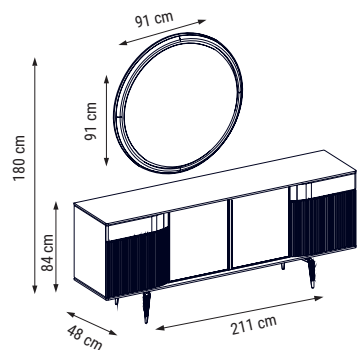

new collection
BRAND

Yemek Odası / Dining Room / Гостиная

Özgün ve özgür alanlar...
Kontrast renklerin ilham veren şıklığı Brand Yemek Odasının en ayırt edici özelliği. Yuvarlatılmış hatlara sahip masa ve sandalyelerini LED aydınlatmalı şık konsoluyla tamamlayan Brand, farklı materyalleri eşsiz bir uyumla bir araya getiriyor. Weltew Home'un en özel koleksiyonlarından Brand Yemek Odası'na yakından bakın.

Original and free spaces...The inspiring elegance of contrasting colours is the most distinctive feature of the Brand Dining Room. Complementing the table and chairs with rounded lines with its stylish console with LED lighting, Brand combines different materials with a unique harmony. Take a closer look at Brand Dining Room, one of Weltew Home's most special collections.

Оригинальные и свободные пространства...
Вдохновляющая элегантность контрастных цветов – самая отличительная черта гостиной BRAND. BRAND, который дополняет свои округлые столы и стулья стильной консолью со светодиодной подсветкой, объединяет различные материалы в уникальную гармонию. Присмотритесь к Гостинному Гарнитурю Brand, одной из самых особенных коллекций Weltew Home.