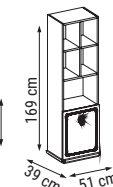

BOSTON

Genç Odası / Young Room / Подростковая Комната

Çalışma alanı ve dinlenme bölümleriyle gençler için oldukça rahat bir yaşam alanı sunuyor.

It offers a very comfortable living space for young people with its working area and resting areas.

Он предлагает очень удобное жилое пространство для молодежи с рабочей зоной и зонами отдыха.