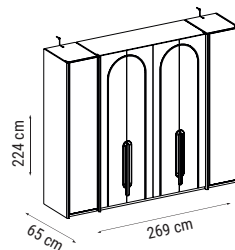

new collection
BOLIVYA
Yatak Odası / Bedroom / Спальный гарнитур