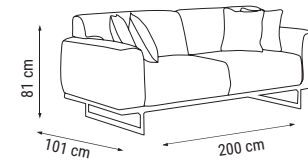

TEKLİ
SINGLE
КРЕСЛО

YATAK ÖLÇÜSÜ - BED SIZE - Размер Кровати: 178 x 92 cm

LATTE

Duvar Ünitesi / Wall Unit / ТВ стенка

Hem dekoratif hem kullanışlı... Modern çizgileri ve şık rengiyle Latte Duvar Ünitesi'ni şimdi keşfet.