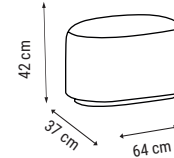

new collection
BOLIVYA
Yatak Odası / Bedroom / Спальный гарнитур