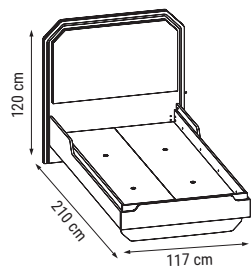

PHOENIX WHITE

Genç Odası / Young Room / Подростковая Комната

Phoenix Genç Odası

Phoenix genç odası, hayatın ve oyunların en heyecan verici unsurlarını birleştirir. Phoenix efsanesinden esinlenerek, bir oyuncunun her 'respawn'ında olduğu gibi, sürekli yenilenme ve öğrenme imkanı vurgular. Alev renklerinin cesaret verici tonlarıyla harekete geçirecek bu odada gençler, kendi dünyalarını, hayallerini ve hedeflerini şekillendirirler.

Phoenix genç odası, sadece bir yaşam alanı değil, aynı zamanda bir oyuncunun yeniden doğuşunu ve ilerlemesini teşvik eden bir deneyim sunar.

*Respawn: bilgisayar oyunu karakterinin öldükten sonra tekrar canlanması

Phoenix Young Room

The Phoenix young room combines the most exciting elements of life and games. Inspired by the Phoenix legend, it emphasizes the possibility of constant renewal and learning, as it happens with every 'respawn' of a gamer. In this room, where young people will be stimulated by the encouraging shades of flame colors, they shape their own worlds, dreams and goals. At the same time, they live knowing that each new day will bring endless learning opportunities and new 'respawns'. The Phoenix teen room is not just a living space, but an experience that encourages a player's rebirth and progression.

*Respawn: the revival of a computer game character after death

Подростковая комната Phoenix