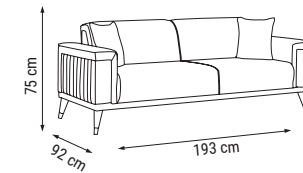

ÜÇLÜ
TRIPLE
ТРЕХМЕСТНЫЙ

İKİLİ
DOUBLE
ДВУХМЕСТНЫЙ

TEKLİ
SINGLE
КРЕСЛО

YATAK ÖLÇÜSÜ - BED SIZE - Размер Кровати::183 x 92 cm

YATAK ÖLÇÜSÜ - BED SIZE - Размер Кровати::148 x 92 cm

ALAÇATI

Duvar Ünitesi / Wall Unit / ТВ стенка