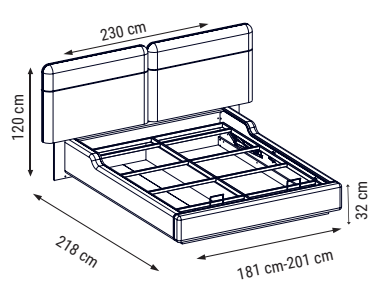

new collection
CARMEN

Yatak Odası / Bedroom / Спальный гарнитур

DOLAP(6 KAPILI)
WARDROBE (6 DOORS)
ШКАФ (6 ДВЕРНЫЙ)

KARYOLA
BEDSTEAD
ОСНОВАНИЕ
КРОВАТИ

ŞİFONYER
DRESSER
КОМОД С ЗЕРКАЛОМ

KOMODİN
BEDSIDE TABLE
ПРИКРОВАТНАЯ
ТУМБОЧКА