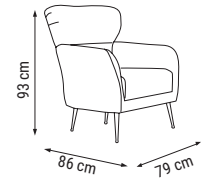

ÜÇLÜ
TRIPLE
ТРЕХМЕСТНЫЙ

İKİLİ
DOUBLE
ДВУХМЕСТНЫЙ

TEKLİ
SINGLE
КРЕСЛО

YATAK ÖLÇÜSÜ - BED SIZE - Размер Кровати::180 x 80 cm

EMİRGAN

Koltuk Takımı / Sofa Set / Комплект мягкой мебели

Modern çizgileriyle şık, geniş oturma alanıyla rahat; yatak olabileme opsiyonuyla fonksiyonel bir koltuk takımı.