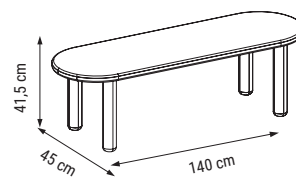

new collection
BODRUM

Yemek Odası / Dining Room / Гостинная

İlham veren doğallık...
Bodrum Yemek Odası'nda ahşabın huzur veren şıklığı daima ön planda! Kullanışlı modülleri ve rahatlığı yeniden tanımlayan tasarım öğeleriyle kimlikli bir duruş sergiliyor. Salonunuzda uzun yıllar sürecek bir rahatlığa yer açın.

Inspiring naturalness...
The peaceful elegance of wood is always at the forefront in Bodrum Dining Room! It displays an identity with its useful modules and design elements that redefine comfort. Make room for a comfort that will last for many years in your living room.

Вдохновляющая естественность...
Спокойная элегантность дерева всегда находится на переднем плане в гостиной Bodrum! Он демонстрирует индивидуальность благодаря своим полезным модулям и элементам дизайна, которые по-новому определяют комфорт. Освободите место для длительного комфорта в вашей гостиной.