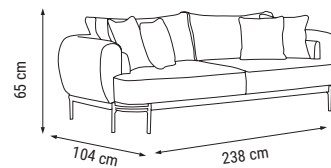

ÜÇLÜ
TRIPLE
ТРЕХМЕСТНЫЙ