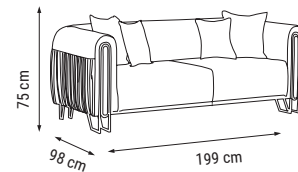

İKİLİ
DOUBLE
ДВУХМЕСТНЫЙ

TEKLİ
SINGLE
КРЕСЛО