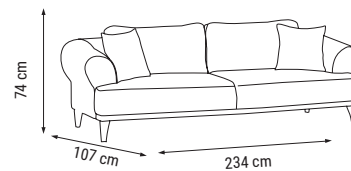

MUĞLA

Koltuk Takımı / Sofa Set / Комплект мягкой мебели

Yenilikçi tasarım çizgilerini değerli taşların geometrik yansımalarıyla buluşturan Muğla koltuk takımı ile yaşam alanlarınıza yeni bir şıklık katın.

Bring a new elegance to your living spaces with the Muğla sofa set, which combines innovative design lines with the geometric reflections of precious stones.

Привнесите новую элегантность в вашу гостиную с комплектом мягкой мебели Muğla, которая сочетает в себе инновационные линии дизайна с геометрическими отблесками драгоценных камней.