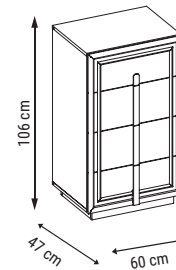

ÇAMAŞIRLIK
CHEST OF DRAWERS
МАЛЫЙ КОМОД