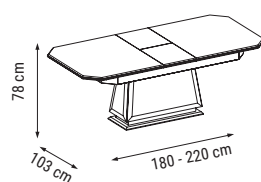

NATURA

Yemek Odası / Dining Room / Гостинная

Konsol kapaklarındaki zarif detaylar ve ayak aksamlarındaki sıra dışı hatlarla dikkat çeken Natura Yemek Odası; her bir modülüyle modern yemek odası kimliğini cesurca ortaya koyuyor. Aileniz ve misafirleriniz için özenle tasarlanan Natura Yemek Odası'nı şimali keşfedin.

Natura Dining Room, which draws attention with the elegant details on the console covers and the extraordinary lines on the leg parts; boldly reveals the identity of the modern dining room with each module. Discover the Natura Dining Room, which has been carefully designed for your family and guests.

Гостинная Natura, которая привлекает внимание элегантными деталями на крышках консолей и необычными линиями на ножках; смело раскрывает индивидуальность современной столовой с каждым модулем. Откройте для себя гостинный набор Natura, которая была тщательно спроектирована для вашей семьи и гостей.