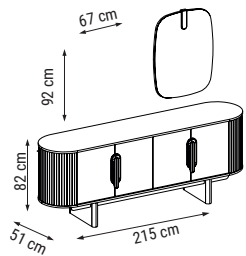

new collection
BOLIVYA

Yemek Odası / Dining Room / Гостинная

KONSOL
CONSOL
КОНСОЛЬ С ЗЕРКАЛОМ