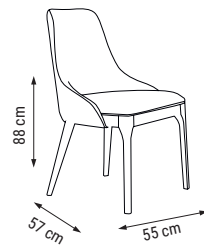

new collection
CARMEN

Yemek Odası / Dining Room / Гостинная

Eviniz sizi yansıtın...
Metal, ağaç ve camın mükemmel uyumu, görünümü zenginleştiren detayları ve ilham veren renkleriyle Carmen Yemek Odası, tasarımın eşsiz ruhunu salonunuza taşıyor. Depolama çözümleri sunan büyük bölme ve çekmecelerinin yanı sıra zamansız tasarımıyla da özgün bir estetiği yansıtıyor. Weltew Home'un en özel Carmen Yemek Odası'na yakından bakın.

Let your home reflect you...
With the perfect harmony of metal, wood and glass, details that enrich the appearance and inspiring colours, Carmen Dining Room brings the unique spirit of design to your living room. In addition to its large compartments and drawers that offer storage solutions, it also reflects a unique aesthetic with its timeless design. Take a closer look at Weltew Home's most special Carmen Dining Room. Elegance meets functionality...

Пусть ваш дом отражает вас...
Благодаря идеальной гармонии металла, дерева и стекла, деталям, обогащающим внешний вид, и вдохновляющим цветам, столовая Carmen привносит в вашу гостиную уникальный дух дизайна. Помимо вместительных отделений и выдвижных ящиков, которые предлагают решения для хранения, она также отражает уникальную эстетику с ее вневременным дизайном. Взгляните поближе на самую особенную столовую Carmen от Weltew Home.