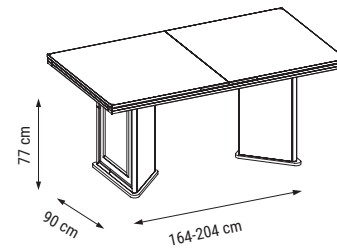

new collection

ASIA

Yemek Odası / Dining Room / Гостинная

Modern tarzını zarif detaylarla zenginleştiren Asia Yemek Odası, bir araya getirdiği farklı renk ve materyallerin şıklığıyla kusursuz bir duruş sergiliyor.

Enriching its modern style with elegant details, the Asian Dining Room displays a flawless stance bringing together the elegance of different colors and materials.

Гостинная Asia, обогатившая свой современный стиль элегантными деталями, демонстрирует идеальную стойку с элегантностью различных цветов и материалов, которые в ней сочетаются.