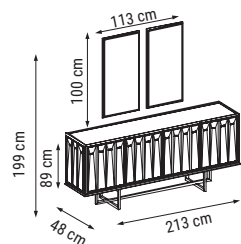

NATURA

Yemek Odası / Dining Room / Гостинная

Konsol kapaklarındaki zarif detaylar ve ayak aksamlarındaki sıra dışı hatlarla dikkat çeken Natura Yemek Odası; her bir modülüyle modern yemek odası kimliğini cesurca ortaya koyuyor. Aileniz ve misafirleriniz için özenle tasarlanan Natura Yemek Odası'nı şimali keşfedin.

Natura Dining Room, which draws attention with the elegant details on the console covers and the extraordinary lines on the leg parts; boldly reveals the identity of the modern dining room with each module. Discover the Natura Dining Room, which has been carefully designed for your family and guests.

Гостинная Natura, которая привлекает внимание элегантными деталями на крышках консолей и необычными линиями на ножках; смело раскрывает индивидуальность современной столовой с каждым модулем. Откройте для себя гостинный набор Natura, которая была тщательно спроектирована для вашей семьи и гостей.