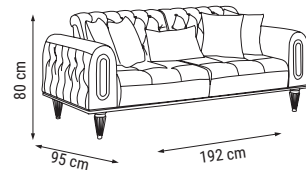

YATAK ÖLÇÜSÜ - BED SIZE - Размер Кровати: 140 x 90 cm

TEKLİ
SINGLE
КРЕСЛО

EMİRGAN kumsal

Koltuk Takımı / Sofa Set / Комплект мягкой мебели

Zarafet ve estetiğin muhteşem uyumunu yansıtan Emirgan Kumsal Koltuk takımı, zarif tasarım detaylarıyla modern dekorasyonun vazgeçilmez unsurlarını zamansız bir estetiğe dönüştürüyor. Modern çizgileriyle şık, geniş oturma alanıyla rahat; yatak olabilme opsiyonuyla fonksiyonel bir koltuk takımı.