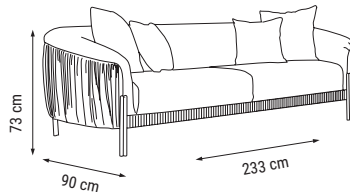

ÜÇLÜ
TRIPLE
ТРЕХМЕСТНЫЙ

İKİLİ
DOUBLE
ДВУХМЕСТНЫЙ

TEKLİ
SINGLE
КРЕСЛО

YATAK ÖLÇÜSÜ - BED SIZE - Размер Кровати: 178 x 80 cm

YATAK ÖLÇÜSÜ - BED SIZE - Размер Кровати: 140 x 85 cm

FLORYA

Duvar Ünitesi / Wall Unit / ТВ стенка