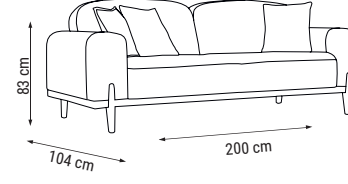

ÜÇLÜ
TRIPLE
ТРЕХМЕСТНЫЙ

YATAK ÖLÇÜSÜ - BED SIZE: 180 x 100 cm

İKİLİ
DOUBLE
ДВУХМЕСТНЫЙ

YATAK ÖLÇÜSÜ - BED SIZE: 145 x 100 cm

TEKLİ
SINGLE
КРЕСЛО

new collection
ASIA

Yatak Odası / Bedroom / Спальный гарнитур