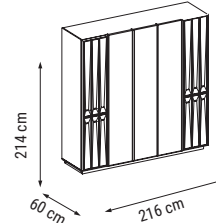

NATURA

Yatak Odası / Bedroom / Спальный гарнитур

Keskin ve güçlü hatlarıyla dikkat çeken her bir öğesinde sadelikten ilham alan Natura Yatak Odası, gardirop ve şifonyerindeki büyük ölçekli aynalarıyla yatak odasına bambaşka bir hava katıyor.

Inspired by simplicity in every element that draws attention with its sharp and strong lines, Natura Bedroom adds a completely different atmosphere to the bedroom with its large-scale mirrors on the wardrobe and dresser.

Вдохновленная простотой каждого элемента, привлекающая внимание своими четкими и сильными линиями, спальный гарнитур Natura создает в спальне совершенно другую атмосферу благодаря большим зеркалам на шкафу и комод.