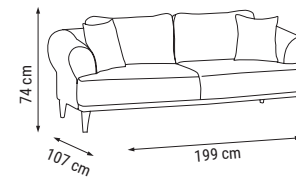

MUĞLA

Koltuk Takımı / Sofa Set / Комплект мягкой мебели

Yenilikçi tasarım çizgilerini değerli taşların geometrik yansımalarıyla buluşturan Muğla koltuk takımı ile yaşam alanlarınıza yeni bir şıklık katın.

Bring a new elegance to your living spaces with the Muğla sofa set, which combines innovative design lines with the geometric reflections of precious stones.

Привнесите новую элегантность в вашу гостиную с комплектом мягкой мебели Muğla, которая сочетает в себе инновационные линии дизайна с геометрическими отблесками драгоценных камней.