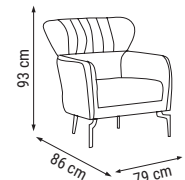

ÜÇLÜ
TRIPLE
ТРЕХМЕСТНЫЙ

YATAK ÖLÇÜSÜ - BED SIZE - Размер Кровати.:185 x 95 cm

İKİLİ
DOUBLE
ДВУХМЕСТНЫЙ

YATAK ÖLÇÜSÜ - BED SIZE - Размер Кровати.:150 x 95 cm

TEKLİ
SINGLE
КРЕСЛО

OTTOMAN

Koltuk Takımı / Sofa Set / Комплект мягкой мебели