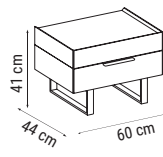

PABLO

Yatak Odası / Bedroom / Спальный гарнитур