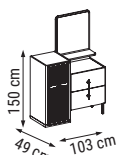

AVŞA

Genç Odası / Young Room / Подростковая Комната

Yenilikçi tasarımlara izin veren genç odaları için AVŞA devrim niteliğinde bir tasarım.

AVŞA is a revolutionary design for youngroom that allow innovative designs.

AVŞA — это революционный дизайн для подростковых комнат, позволяющий создавать инновационные конструкции.