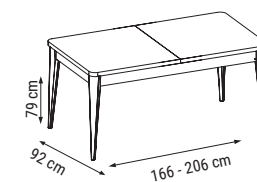

BASIC

Yemek Odası / Dining Room / Гостинная

Minimal çizgileriyle göz dolduran estetik modülleriyle Basic Yemek Odası'nın huzur verici enerjisini siz de deneyimleyin.

Experience the peaceful energy of the Basic Dining Room with its aesthetic modules and its impressive minimal lines.

Благодаря своим минимальным линиям и эстетическими модулями, предлагаем вам исследовать Гостиный Гарнитур BASIC которая поможет вам почувствовать умиротворяющую энергию Гостиной комнаты.