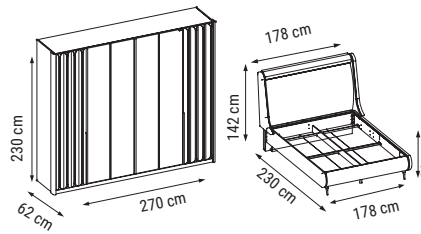

DOLAP (6 KAPILI)
WARDROBE (6 DOORS)
ШКАФ (6 ДВЕРНЫЙ)

KARYOLA
BEDSTEAD
ОСНОВАНИЕ
КРОВАТИ