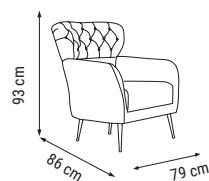

ÜÇLÜ
TRIPLE
ТРЕХМЕСТНЫЙ

YATAK ÖLÇÜSÜ - BED SIZE - Размер Кровати: 185 x 95 cm

İKİLİ
DOUBLE
ДВУХМЕСТНЫЙ

YATAK ÖLÇÜSÜ - BED SIZE - Размер Кровати: 150 x 95 cm

TEKLİ
SINGLE
КРЕСЛО

STİL

Koltuk Takımı / Sofa Set / Комплект мягкой мебели