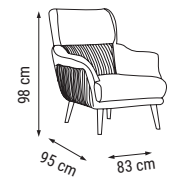

ÜÇLÜ
TRIPLE
ТРЕХМЕСТНЫЙ

YATAK ÖLÇÜSÜ - BED SIZE - Размер Кровати: 180 x 90 cm

İKİLİ
DOUBLE
ДВУХМЕСТНЫЙ

YATAK ÖLÇÜSÜ - BED SIZE - Размер Кровати: 145 x 90 cm

TEKLİ
SINGLE
КРЕСЛО

BEST

Köşe Takımı / Corner Set / Угловой диван