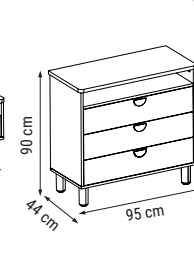

KOMODIN
BEDSIDE TABLE
ПРИКРОВАТНАЯ
ТУМБОЧКА

ŞİFONYER
DRESSER
КОМОД С ЗЕРКАЛОМ

ŞİFONYER AYNAYA
DRESSER MIRROR
ЗЕРКАЛО ДЛЯ
ТУАЛЕТНОГО СТОЛИКА