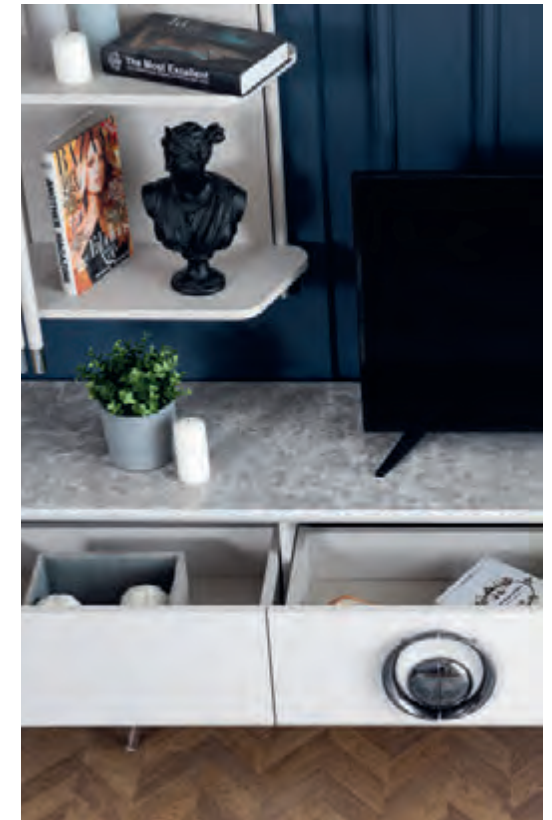

ÜÇLÜ
TRIPLE
ТРЕХМЕСТНЫЙ

İKİLİ
DOUBLE
ДВУХМЕСТНЫЙ

TEKLİ
SINGLE
КРЕСЛО

YATAK ÖLÇÜSÜ - BED SIZE - Размер Кровати::183 x 92 cm

YATAK ÖLÇÜSÜ - BED SIZE - Размер Кровати::148 x 92 cm

ALAÇATI

Duvar Ünitesi / Wall Unit / ТВ стенка