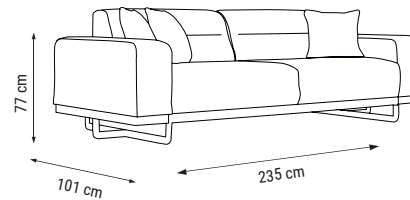

ANA RENK
MAIN COLOR
ОСНОВНОЙ ЦВЕТ:
HM-330

ÜÇLÜ
TRIPLE
ТРЕХМЕСТНЫЙ

YATAK ÖLÇÜSÜ - BED SIZE - Размер Кровати: 185 x 90 cm

İKİLİ
DOUBLE
ДВУХМЕСТНЫЙ

YATAK ÖLÇÜSÜ - BED SIZE - Размер Кровати: 150 x 90 cm

TEKLİ
SINGLE
КРЕСЛО