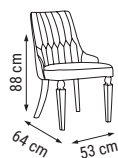

Классические штрихи можно увидеть в мелких деталях современной формы стола, стула и консоли.

KONSOL
CONSOLE
КОНСОЛЬ С ЗЕРКАЛОМ

MASA
TABLE
СТОЛ

SANDALYE
CHAIR
СТУЛ

DUVAR ÜNİTESİ
WALL UNIT
ТВ СТЕНКА

RETRO

Yemek Odası / Dining Room / Гостинная