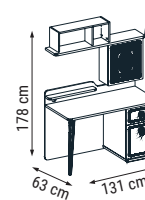

BOSTON

Genç Odası / Young Room / Подростковая Комната

Çalışma alanı ve dinlenme bölümleriyle gençler için oldukça rahat bir yaşam alanı sunuyor.

It offers a very comfortable living space for young people with its working area and resting areas.

Он предлагает очень удобное жилое пространство для молодежи с рабочей зоной и зонами отдыха.