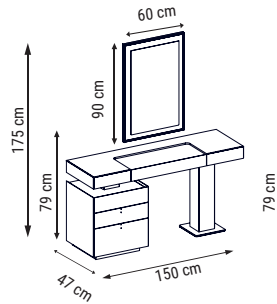

new collection
CARMEN

Yatak Odası / Bedroom / Спальный гарнитур

DOLAP(6 KAPILI)
WARDROBE (6 DOORS)
ШКАФ (6 ДВЕРНЫЙ)

KARYOLA
BEDSTEAD
ОСНОВАНИЕ
КРОВАТИ

ŞİFONYER
DRESSER
КОМОД С ЗЕРКАЛОМ

KOMODİN
BEDSIDE TABLE
ПРИКРОВАТНАЯ
ТУМБОЧКА