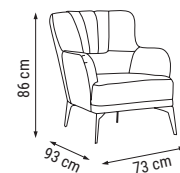

ÜÇLÜ
TRIPLE
ТРЕХМЕСТНЫЙ

İKİLİ
DOUBLE
ДВУХМЕСТНЫЙ

TEKLİ
SINGLE
КРЕСЛО

YATAK ÖLÇÜSÜ - BED SIZE - Размер Кровати: 180 x 95 cm

YATAK ÖLÇÜSÜ - BED SIZE - Размер Кровати: 145 x 95 cm

NATURA

Duvar Ünitesi / Wall Unit / ТВ стенка