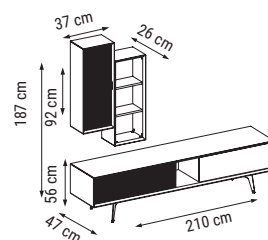

POLO

Yemek Odası / Dining Room / Гостинная

Metal ve ahşabın zamansız uyumuyla lezzet dolu sunumlarınıza eşlik etmek üzere tasarlanan Polo Yemek Odası, şık konsolu ile fonksiyonel bir depolamaya imkân tanıyor. Masa ve sandalye ayaklarındaki sıra dışı taşıyıcılar ve konsol kapaklarındaki CNC işçiliğiyle yemek odasında standartları yukarı taşıyor.

Polo Dining Room, designed to accompany your delicious presentations with the timeless harmony of metal and wood, allows functional storage with its stylish console. It raises the standards in the dining room with its extraordinary carriers on the table and chair legs and CNC workmanship on the console covers.

Гостинный гарнитура Polo, созданная для того, чтобы сопровождать ваши кулинарные шедевры вечной гармонией металла и дерева, обеспечивает функциональное хранение благодаря стильной консоли. Он поднимает стандарты в столовой благодаря необычным ножкам стола и стула, а также крышкам консоли изготовленных на станках с ЧПУ.

Duvar Ünitesi / Wall Unit / ТВ стенка