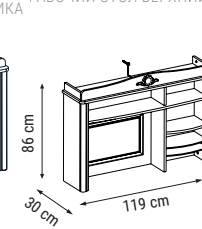

KOMODİN
BEDSIDE TABLE
ПРИКРОВАТНАЯ
ТУМБОЧКА

SİFONYER
DRESSER
КОМОД С ЗЕРКАЛОМ

SİFONYER AYNA
DRESSER MIRROR
ЗЕРКАЛО ДЛЯ
ТУАЛЕТНОГО СТОЛИКА

ÇALIŞMA MASASI ÜST BLOK
WORKSTATION UPPER PART
РАБОЧИЙ СТОЛ ВЕРХНИЙ БЛОК