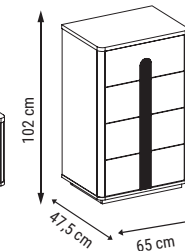

ÇAMAŞIRLIK
CHEST OF DRAWERS
МАЛЫЙ КОМОД