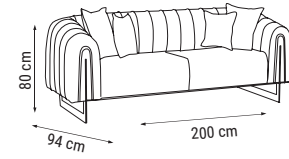

İKİLİ
DOUBLE
ДВУХМЕСТНЫЙ

TEKLİ
SINGLE
КРЕСЛО

YATAK ÖLÇÜSÜ - BED SIZE - Размер Кровати: 180 x 80 cm

MUDANYA

Koltuk Takımı / Sofa Set / Комплект мягкой мебели

Doğal renklerle kombin edilen MUDANYA KOLTUK TAKIMI, yaşam alanınıza estetik ve zarafet katacak !