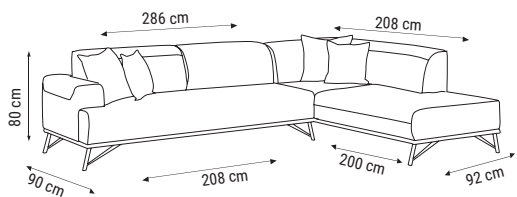

KUMAŞ KODU
FABRIC CODE
КОД ТКАНИ:
HM:133

KIRLINT KUMAŞ KODU
PILLOW FABRIC CODE
КОД ТКАНИ ПОДУШЕК:
HD:123 HM:133