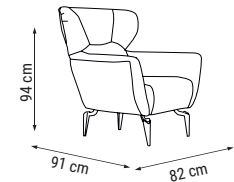

ÜÇLÜ
TRIPLE
ТРЕХМЕСТНЫЙ

İKİLİ
DOUBLE
ДВУХМЕСТНЫЙ

TEKLİ
SINGLE
КРЕСЛО

YATAK ÖLÇÜSÜ - BED SIZE - Размер Кровати: 185 x 90 cm

YATAK ÖLÇÜSÜ - BED SIZE - Размер Кровати: 150 x 90 cm

Minimal çizgiler, maksimum rahatlık
Kol yanlarında bulunan MDF detayları ve kumaşlarındaki çizgi ayrıntılarıyla eşsiz bir görsellik sunan Brand, metal ayakları ve rahatlığı maksimum seviyede yaşayacağınız sırt ve oturma tasarımıyla Waitew Home'un yeni vazgeçilmezi...