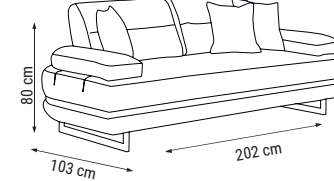

İKİLİ
DOUBLE
ДВУХМЕСТНЫЙ