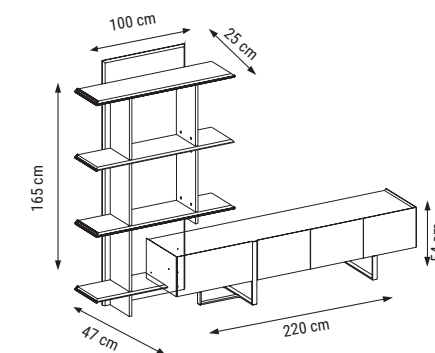

DUVAR ÜNİTESİ
WALL UNIT
ТВ СТЕНКА