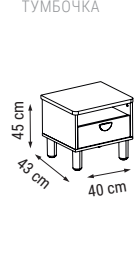

KOMODIN
BEDSIDE TABLE
ПРИКРОВАТНАЯ
ТУМБОЧКА

ŞİFONYER
DRESSER
КОМОД С ЗЕРКАЛОМ