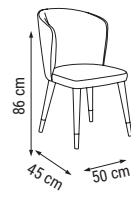

ALAÇATI

Yemek Odası / Dining Room / Гостинная

Masa ve sandalyeleriyle son derece minimal bir imaja sahip olan Alaçatı Yemek Odası, soft renklerinden gelen şıklığını zarif konsol tasarımıyla tamamlıyor. Ahşap ve metal malzemeden çift renkli ayak aksamları etkili bir detay olarak öne çıkarken daire formu ve geniş kullanımlı ayna panosu ise ortama ferahlik katıyor.

Alaçatı Dining Room, which has a very minimal image with its tables and chairs, completes its elegance coming from soft colors with its elegant console design. While the double-colored foot parts made of wood and metal come to the fore as an effective detail, the circular and wide-use mirror panel adds spaciousness to the environment.

Гостинный Гарнитур Alaçatı, которая имеет очень минималистичный образ со столами и стульями, дополняет свою элегантность, исходящую из мягких цветов, с элегантным дизайном консоли. В то время как двухцветные части ног из дерева и металла выступают в качестве эффектной детали, круглая и широко используемая зеркальная панель добавляет пространству простора.