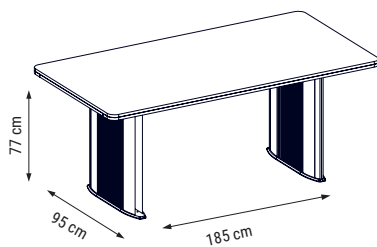

new collection
BRAND

Yemek Odası / Dining Room / Гостиная

Özgün ve özgür alanlar...
Kontrast renklerin ilham veren şıklığı Brand Yemek Odasının en ayırt edici özelliği. Yuvarlatılmış hatlara sahip masa ve sandalyelerini LED aydınlatmalı şık konsoluyla tamamlayan Brand, farklı materyalleri eşsiz bir uyumla bir araya getiriyor. Weltew Home'un en özel koleksiyonlarından Brand Yemek Odası'na yakından bakın.

Original and free spaces...The inspiring elegance of contrasting colours is the most distinctive feature of the Brand Dining Room. Complementing the table and chairs with rounded lines with its stylish console with LED lighting, Brand combines different materials with a unique harmony. Take a closer look at Brand Dining Room, one of Weltew Home's most special collections.

Оригинальные и свободные пространства...
Вдохновляющая элегантность контрастных цветов – самая отличительная черта гостиной BRAND. BRAND, который дополняет свои округлые столы и стулья стильной консолью со светодиодной подсветкой, объединяет различные материалы в уникальную гармонию. Присмотритесь к Гостинному Гарнитурю Brand, одной из самых особенных коллекций Weltew Home.