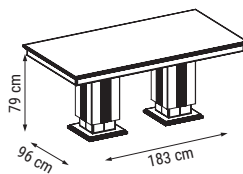

MARMARIS

Yemek Odası / Dining Room / Гостинная

Keskin ve köşeli çizgilerin yansıttığı kararlı duruşuyla güçlü bir tasarım olarak öne çıkan Marmaris Yemek Odası, CNC işlemeli motifleriyle kendine özgü bir doku oluşturuyor. Sekizgen formeli aynası ve şık konsoluyla mekânların havasını değiştirmeye geliyor.

Standing out as a strong design with its determined stance reflected by sharp and angular lines, Marmaris Dining Room creates a unique texture with its CNC embroidered motifs. It comes to change the atmosphere of spaces with its octagonal mirror and stylish console.

Гостиный гарнитур Marmaris, отличающаяся сильным дизайном и решительной позицией, отражаемой резкими и угловатыми линиями, создает уникальную текстуру с мотивами, вышитыми на станках с ЧПУ. Он меняет атмосферу помещений своим восьмиугольным зеркалом и стильной консолью.

Duvar Ünitesi / Wall Unit / ТВ стенка