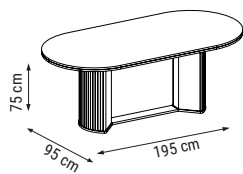

new collection
BOLIVYA

Yemek Odası / Dining Room / Гостинная