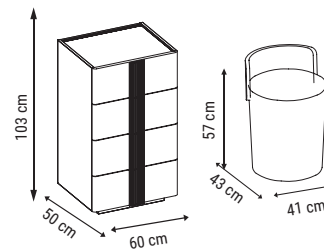

ÇAMAŞIRLIK
CHEST OF DRAWERS
МАЛЫЙ КОМОД

PUF
POUF
ПУФИК