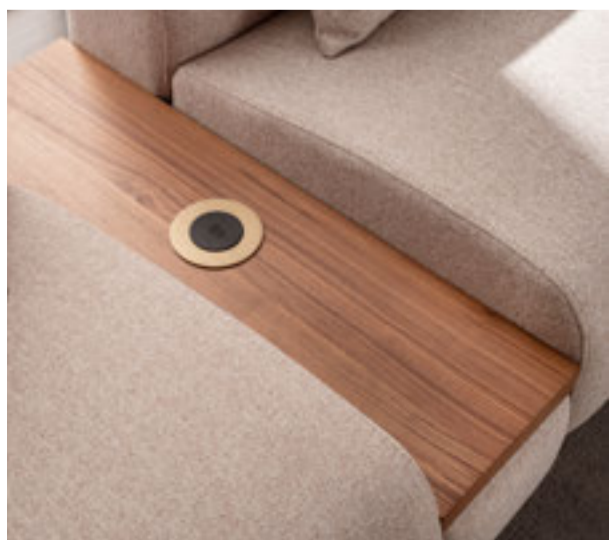

WAGON. FREEDOM OF MODERN STYLE