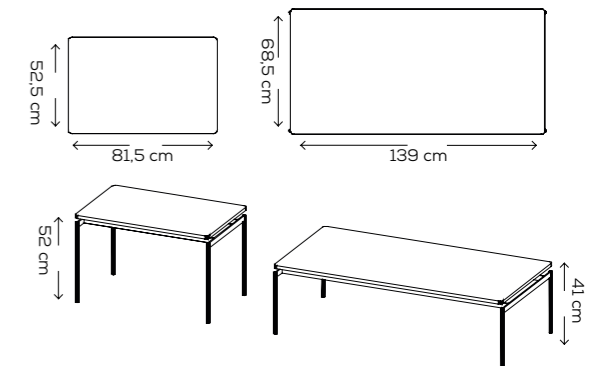

TECHNICAL INFORMATION

TOPS:
LEGNANO

BASE:
• BLACK METAL

TOPS:
BLACK BETON HPL
Touch Feeling Surface