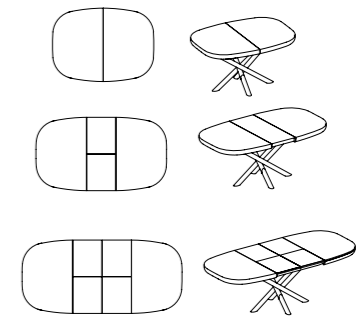

CONTEMPORARY,
COMPATIBLE
& UNIQUE

+ ATLANTIC
table

TOPS:
Traverten HPL
BASE:
• METAL

TECHNICAL INFORMATION
DIMENSIONS
Standart • 138'100'80
Max. Expanded • -'100'80