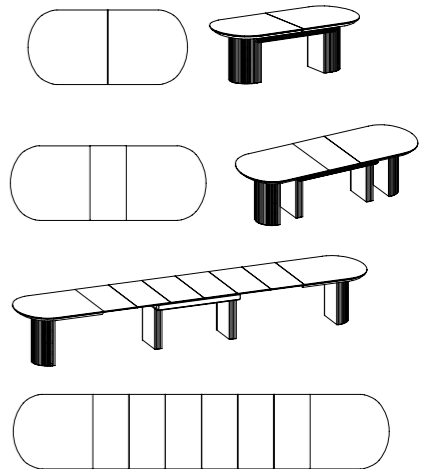

TECHNICAL INFORMATION

DIMENSIONS

Standart • 220*103*78
Max. Extended • 520*103*78