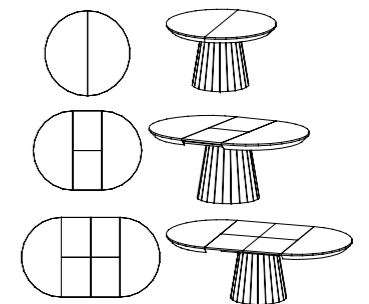

### DIMENSIONS

Standart • Ø 130\*78  
Extended • 230\*130\*78

İşçiliğin inceliği ve doğanın benzersiz armağanları, bu özel alanda buluşur. Birbirine uyumlu parçalar, mekana ahenk ve uyum katar. Kusursuzca işlenmiş masa, gözlerinizi kendisine kilitleyerek hayranlıkla izlemenizi sağlar.