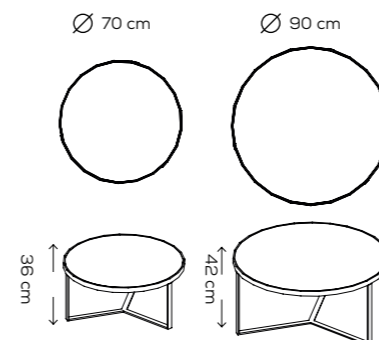

Hayatınızla bütünleşen en ideal tasarımlar özdeş kimlik kuralları ve ironik biçimlerdir, estetik ve dayanıklılık...

+ MERCEDES
Middle Table

The most ideal designs that integrate with your life are identical identity rules and ironic forms, aesthetic and durability...

An eclectic design that reinterprets elements taken from **different philosophical and art** cross systems.

TOPS:
• PURPLE BETON HPL
Touch Feeling Surface

BASE:
• METAL

TOPS:
• BLACK BETON HPL
Touch Feeling Surface

BASE:
• METAL

TOPS:
• RETRO SILVER HPL
Touch Feeling Surface

BASE:
• METAL

TOPS:
• BLACK BETON HPL
Touch Feeling Surface

BASE:
• METAL

TOPS:
• ROYAL MARBLE HPL
Touch Feeling Surface

BASE:
• METAL

TOPS:
• BLACK BETON HPL
Touch Feeling Surface

BASE:
• METAL

TOPS:
• ROYAL MARBLE HPL
Touch Feeling Surface

BASE:
• METAL

TOPS:
• BLACK BETON HPL
Touch Feeling Surface

BASE:
• METAL