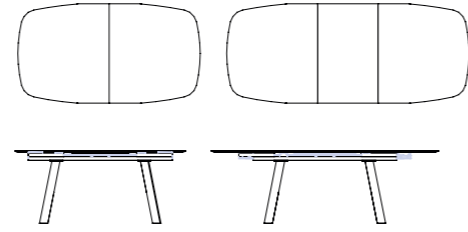

Ahşabın kendine özgü dokusu, her bir mobilyada hikayeler barındırır. Derin renk tonları, mekanı sıcak bir kucaklama içine alırken, doğal desenler Bear'e hayat verir. Her çizgi, her çatlak bir anıyı temsil eder.

The unique texture of wood contains stories in each piece of furniture. Deep color tones envelop the space in a warm embrace, while natural patterns bring Bear to life. Each line, each crack represents a memory.