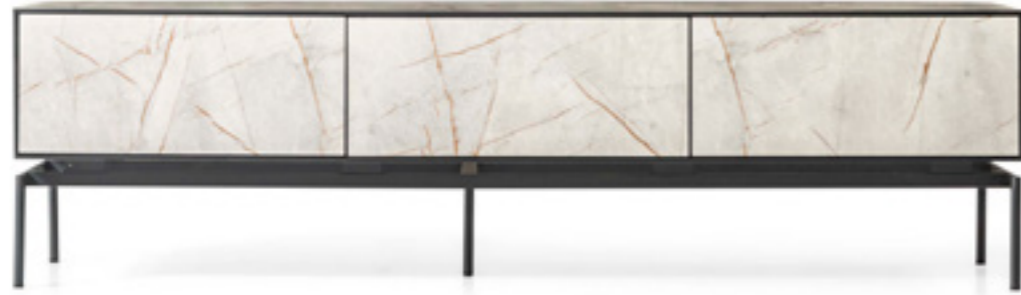

Como'nun ince ustalığı küçük bir dünyadır.
Kendini tüm yönleriyle ifade eder.
Her detay, tasarımın şekillenmesine katkıda bulunur.

+ COMO tv table

Como's fine craftsmanship is a small world.
It expresses itself in all its aspects.
Every detail contributes to shaping the design.