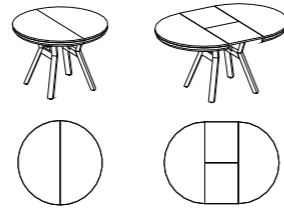

TECHNICAL INFORMATION

DIMENSIONS

Standart • 110*110*78
Max. Expanded • 155*110*78