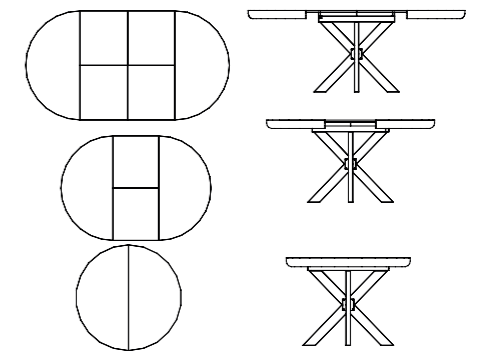

TECHNICAL INFORMATION

TOPS:
LIGHT BETON HPL
Touch feeling surface

BASE:
METAL

DIMENSIONS
Standart • Ø 110*78
Max. Extended • 220*110*78