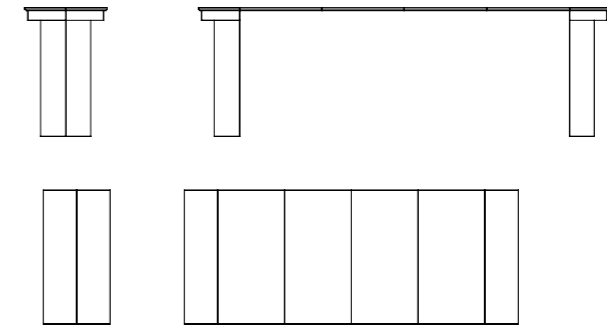

DIMENSIONS

Standart • 50*100*78
Max. Extended • 250*100*78