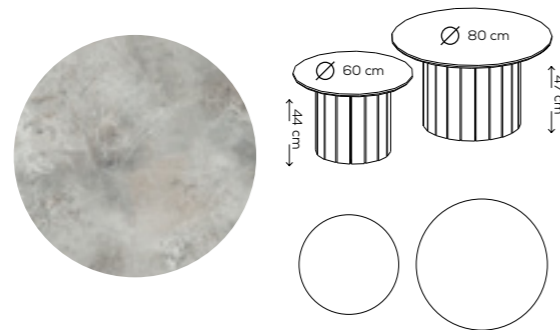

TECHNICAL INFORMATION

TOPS:
RAMPA HPL
Touch Feeling Surface