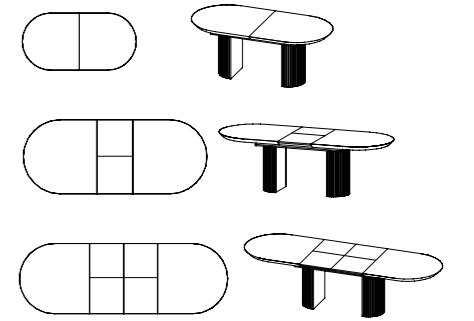

AESTHETIC FORMS UNDERPIN
THE BEAUTY AND COMPLEXITY
OF NATURE.

TOP:
• BLACK BETON HPL
Touch Feeling Surface