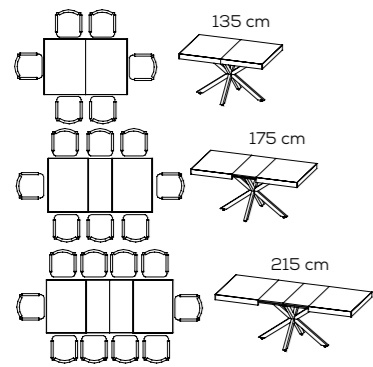

+ SHOT

+ TEMPO

+ OCEAN

+ BAGIMO