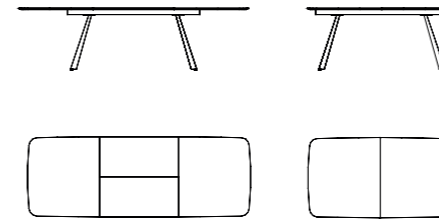

DIMENSIONS

Standart • 200*100*78
Max. Extended • 300*100*78