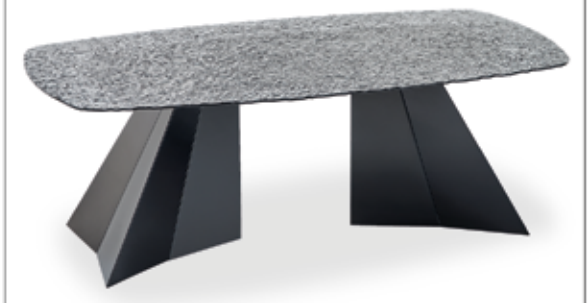

PRAMİT Kod - 251052
Kristal Füme Cam