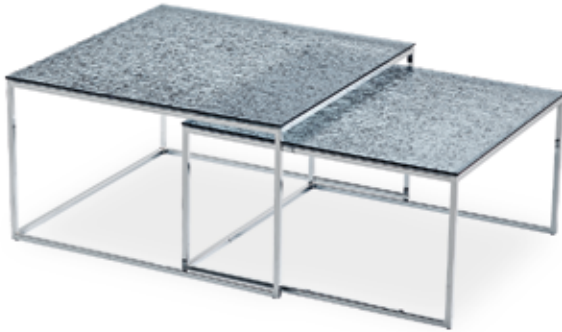

MİRA 2'Lİ Kod - 251502
Kristal Mavi Cam/Tempered Glass