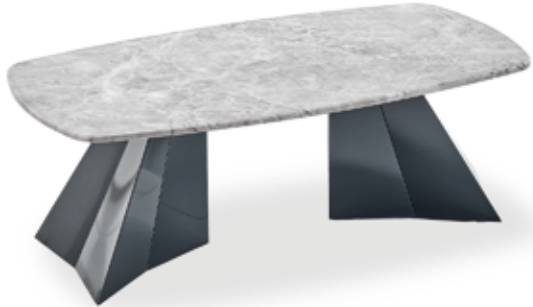

PRAMİT Kod • 251063
Mermerit 03