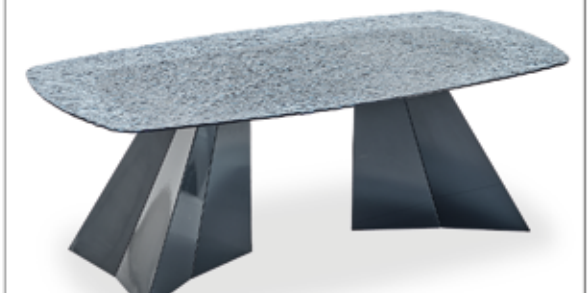

PRAMİT Kod - 251053
Kristal Mavi Cam

Antik Orta Sehpa - Coffee Table

G/W cm	U/L cm	Y/H cm	Ağırlık kg	Paket İçi Adet	Paket Ölçüsü cm	Paket Ağırlığı kg	m³
70	130	46	20.7	1	83-143-13	32	0.16
			13.2	1	67-48-44	15.8	0.15

Antik Orta Sehpa - Coffee Table

G/W cm	U/L cm	Y/H cm	Ağırlık kg	Paket İçi Adet	Paket Ölçüsü cm	Paket Ağırlığı kg	m³
70	130	46	35	1	83-143-13	46.3	0.16
			13.2	1	67-48-44	15.8	0.15

Pramit Orta Sehpa - Coffe Table

G/W cm	U/L cm	Y/H cm	Ağırlık kg	Paket İçi Adet	Paket Ölçüsü cm	Paket Ağırlığı kg	m³
70	130	46	20.7	1	83-143-13	32	0.16
			14.8	1	67-48-44	17.4	0.15