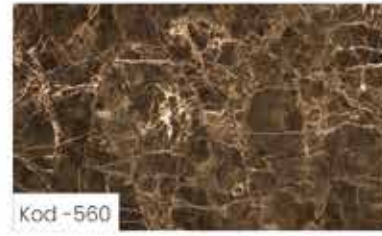

Cam/Glass Kartelası

Mdf / Lak Panel Kartelası