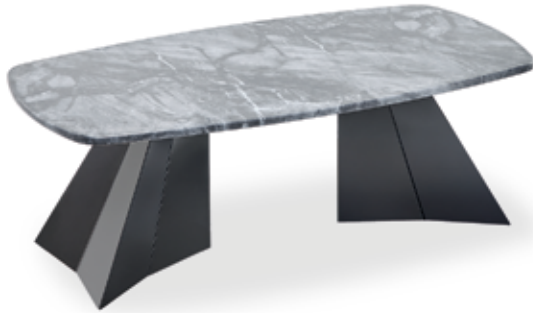

G/W cm	U/L cm	Y/H cm	Ağırlık kg	Paket İçi Adet	Paket Ölçüsü cm	Paket Ağırlığı kg	m ³
70	130	46	20.7	1	83-143-13	32	0.16
			14.8	1	67-48-44	17.4	0.15

BY STOL

PRAMİT

Orta Sehpa/Coffee Table

PRAMİT Kod • 251061
Mermerit 01