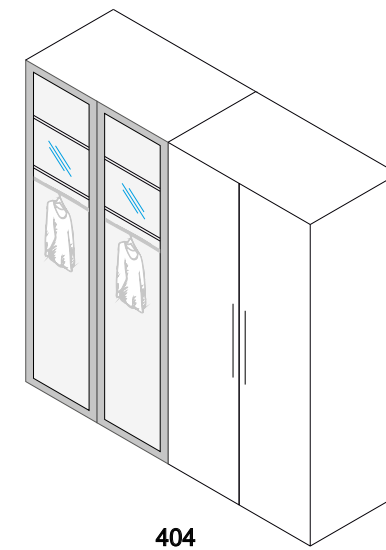

4 Kapılı Dolap Oluşturabileceğiniz Seçenekler Options to Create a 4 Doors Cabinet

2 Kapılı Dolap Ana Kabin
Başlangıç Modülü
2 Doors Main Cabinet
Starter Module

PZ-4402...

2 Kapılı İlave Kabin
2 Doors Additional Cabinet

PZ-4402.155

Açık Rafılı Blok
Sağ - Sol
Open Shelf Block
Right or Left

PZ-4466...R-L

Askılı Blok
Suspender Block

PZ-4462...

Köşe Kitaplık
Corner Bookcase

PZ-4461...

2 Kapılı Dikorta ve Raf
2 Doors Upright Middle and Shelf

PZ-4465.155

2 Kapılı İç Çekmece
2 Doors Inner Drawer

PZ-4442.155

2 Kapılı İlave Raf
2 Doors Additional Shelf

PZ-4464.155

406

408 + 2 Kapılı Dikorta ve Raf
2 Doors Upright Middle and Shelf

409

Seçenek
Option 401

402

403

404

405

406

407

408

409

410