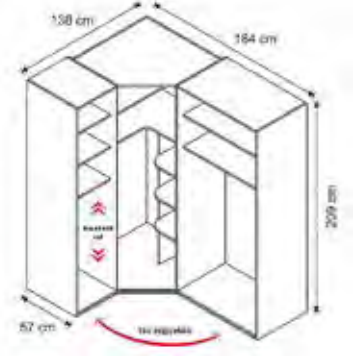

3 Kapılı Dolap

IS - 302

- PZ-4402.21 2 Kapılı Dolap Ana Kabin
- PZ-4401.155 1 Kapılı İlave Kabin (1 Adet)
- PZ-4417.56 MDF Kapak (2 Adet)
- PZ-4451.56 Ayna Kapak (1 Adet)

3 Kapılı Dolap

IS - 308

- PZ-4402.21 2 Kapılı Dolap Ana Kabin
- PZ-4401.155 1 Kapılı İlave Kabin (1 Adet)
- PZ-4441.56 1 Kapak + Çekmeceleri (1 Adet)
- PZ-4417.56 MDF Kapak (1 Adet)
- PZ-4451.56 Ayna Kapak (1 Adet)

4 Kapılı Dolap

IS - 402

- PZ-4402.21 2 Kapılı Dolap Ana Kabin
- PZ-4401.155 2 Kapılı İlave Kabin (1 Adet)
- PZ-4417.56 MDF Kapak (3 Adet)
- PZ-4451.56 Ayna Kapak (1 Adet)

4 Kapılı Dolap

IS - 434

- PZ-4402.21 2 Kapılı Dolap Ana Kabin
- PZ-4401.155 1 Kapılı İlave Kabin (2 Adet)
- PZ-4417.56 MDF Kapak (2 Adet)
- PZ-4416.21 Cam Kapak (Led Dahil) (2 Adet)

Köşe Dolap

IS - 802

- PZ-4408.21 Köşe Dolap Ana Kabin
- PZ-4401.155 1 Kapılı İlave Kabin (2 Adet)
- PZ-4417.56 MDF Kapak (2 Adet)
- PZ-4451.56 Ayna Kapak (1 Adet)

Köşe Dolap

IS - 833

- PZ-4408.21 Köşe Dolap Ana Kabin
- PZ-4401.155 1 Kapılı İlave Kabin (1 Adet)
- PZ-4402.155 2 Kapılı İlave Kabin (1 Adet)
- PZ-4417.56 MDF Kapak (2 Adet)
- PZ-4416.21 Cam Kapak (Led Dahil) (2 Adet)

Tamamlayıcı Ürünlerin Devamı 135-137 Sayfalarında

G - Width D - Depth Y - Height
175 210 -

G - Width D - Depth Y - Height
140 230 -

G - Width D - Depth Y - Height
87 42 47

G - Width D - Depth Y - Height
43 43 67

G - Width D - Depth Y - Height
36 36 67