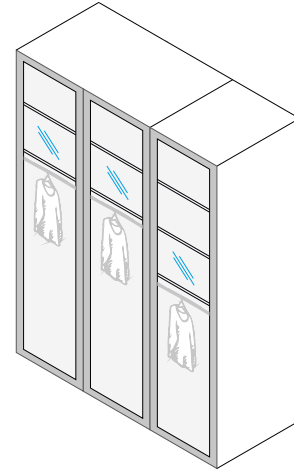

Seçenek
Option

301

302

303

304

305

306

307

308

309