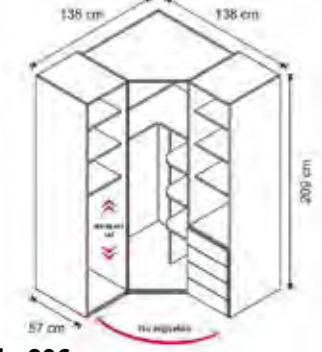

Köşe Dolap

MH - 806

1. PZ-4408.26 Köşe Dolap Ana Kabin
   PZ-4401.155 1 Kapılı İlave Kabin (2 Adet)
   PZ-4441.26 1 Kapak + Çekmeceleri (1 Adet)
   PZ-4415.26 Yonga Levha Kapak (2 Adet)