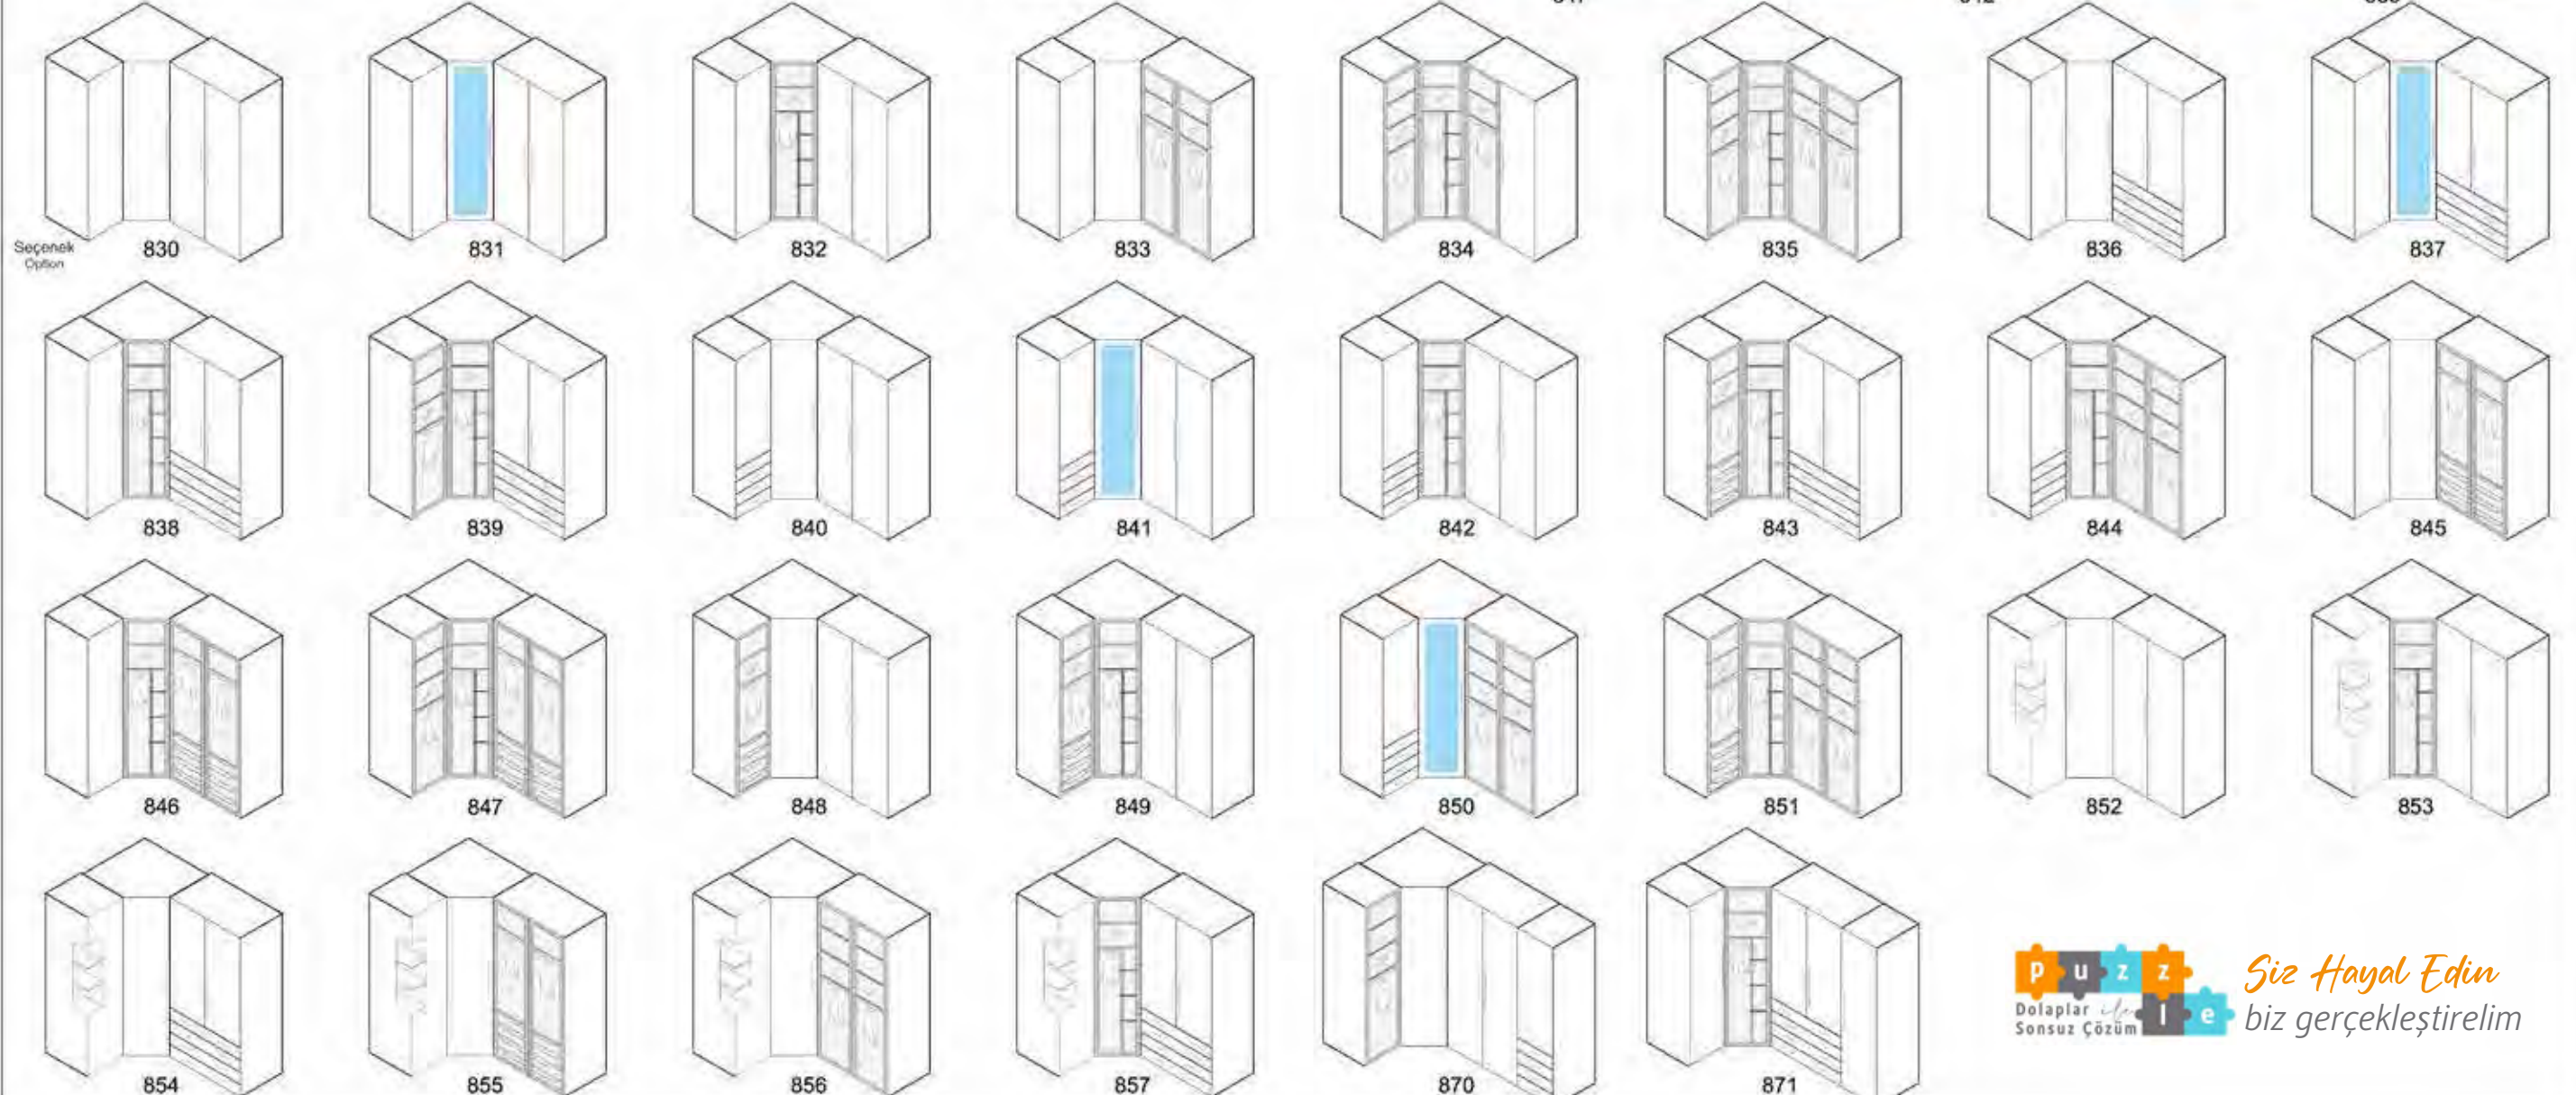

Seçenek
Option

Siz Hayal Edin
biz gerçekleştiririz