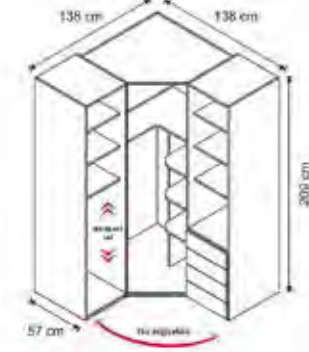

3 Kapılı Dolap

1. **A - 301**
   PZ-4402.21 2 Kapılı Dolap Ana Kabin
   PZ-4401.155 1 Kapılı İlave Kabin (1 Adet)
   PZ-4415.21 Yonga Levha Kapak (3 Adet)

3 Kapılı Dolap

1. **A - 306**
   PZ-4402.21 2 Kapılı Dolap Ana Kabin
   PZ-4401.155 1 Kapılı İlave Kabin (1 Adet)
   PZ-4441.21 1 Kapak + Çekmeceleri (1 Adet)
   PZ-4415.21 Yonga Levha Kapak (2 Adet)

4 Kapılı Dolap

1. **A - 401**
   PZ-4402.21 2 Kapılı Dolap Ana Kabin
   PZ-4402.155 2 Kapılı İlave Kabin (1 Adet)
   PZ-4415.21 Yonga Levha Kapak (4 Adet)

4 Kapılı Dolap

1. **A - 441**
   PZ-4402.21 2 Kapılı Dolap Ana Kabin
   PZ-4401.155 1 Kapılı İlave Kabin (2 Adet)
   PZ-4442.21 2 Kapak + Çekmeceleri (1 Adet)
   PZ-4416.69 Cam Kapak (Led Dahil) (2 Adet)

Köşe Dolap

1. **A - 808**
   PZ-4408.21 Köşe Dolap Ana Kabin
   PZ-4401.155 1 Kapılı İlave Kabin (2 Adet)
   PZ-4441.21 1 Kapak + Çekmeceleri (1 Adet)
   PZ-4415.21 Yonga Levha Kapak (1 Adet)
   PZ-4416.69 Cam Kapak (Led Dahil) (1 Adet)

Köşe Dolap

1. **A - 832**
   PZ-4408.21 Köşe Dolap Ana Kabin
   PZ-4401.155 1 Kapılı İlave Kabin (1 Adet)
   PZ-4402.155 2 Kapılı İlave Kabin (1 Adet)
   PZ-4415.21 Yonga Levha Kapak (3 Adet)
   PZ-4416.69 Cam Kapak (Led Dahil) (1 Adet)

Tamamlayıcı Ürünlerin Devamı 135-137 Sayfalarında

G - Width D - Depth Y - Height
34 34 67

G - Width D - Depth Y - Height
60 - 260

G - Width D - Depth Y - Height
60 - 260

G - Width D - Depth Y - Height
120 175 1

G - Width D - Depth Y - Height
120 175 1