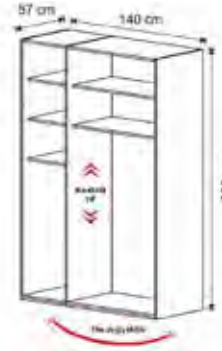

3 Kapılı Dolap

MH - 301

1. PZ-4402.26 2 Kapılı Dolap Ana Kabin
   PZ-4401.155 1 Kapılı İlave Kabin (1 Adet)
   PZ-4415.26 Yonga Levha Kapak (3 Adet)
   PZ-4495.3 3 Kapılı Çatı (1 Adet)