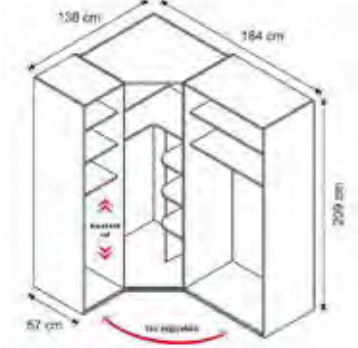

Köşe Dolap

D - 833
PZ-4408.70 Köşe Dolap Ana Kabin
PZ-4401.155 1 Kapılı İlave Kabin (1 Adet)
PZ-4402.155 2 Kapılı İlave Kabin (1 Adet)
PZ-4415.70 Yonga Levha Kapak (2 Adet)
PZ-4416.69 Cam Kapak (Led Dahil) (2 Adet)