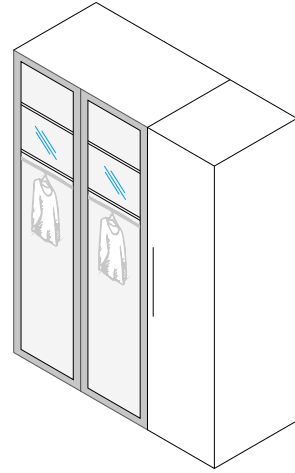

Seçenek
Option

301

302

303

304

305

306

307

308

309