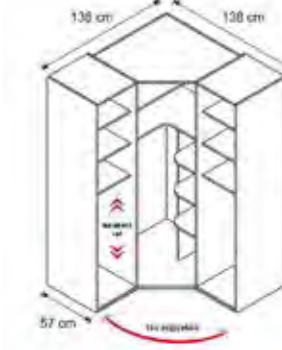

Örnek Puzzle Dolap Seçenekleri Sample Puzzle Cabinet Options

Siz Hayal Edin biz gerçekleştirelim

3 Kapılı Dolap

EG - 301

- PZ-4402.89 2 Kapılı Dolap Ana Kabin
- PZ-4401.155 1 Kapılı İlave Kabin (1 Adet)
- PZ-4417.43 MDF Kapak (1 Adet)
- PZ-4415.89 Yonga Levha Kapak (2 Adet)

3 Kapılı Dolap

EG - 306

- PZ-4402.89 2 Kapılı Dolap Ana Kabin
- PZ-4401.155 1 Kapılı İlave Kabin (1 Adet)
- PZ-4441.43 1 Kapak + Çekmeceleri (1 Adet)
- PZ-4415.89 Yonga Levha Kapak (2 Adet)

4 Kapılı Dolap

EG - 401

- PZ-4402.89 2 Kapılı Dolap Ana Kabin
- PZ-4401.155 2 Kapılı İlave Kabin (1 Adet)
- PZ-4417.43 MDF Kapak (1 Adet)
- PZ-4415.89 Yonga Levha Kapak (3 Adet)

4 Kapılı Dolap

EG - 443

- PZ-4402.89 2 Kapılı Dolap Ana Kabin
- PZ-4401.155 1 Kapılı İlave Kabin (2 Adet)
- PZ-4442.155 2 Kapılı İç Çekmece (1 Adet)
- PZ-4415.89 Yonga Levha Kapak (1 Adet)
- PZ-4417.43 MDF Kapak (1 Adet)
- PZ-4416.89 Cam Kapak (Led Dahil) (2 Adet)

Köşe Dolap

EG - 803

- PZ-4408.89 Köşe Dolap Ana Kabin
- PZ-4401.155 1 Kapılı İlave Kabin (2 Adet)
- PZ-4415.89 Yonga Levha Kapak (1 Adet)
- PZ-4417.43 MDF Kapak (1 Adet)
- PZ-4416.89 Cam Kapak (Led Dahil) (1 Adet)

Köşe Dolap

EG - 839

- PZ-4408.89 Köşe Dolap Ana Kabin
- PZ-4401.155 1 Kapılı İlave Kabin (1 Adet)
- PZ-4402.155 2 Kapılı İlave Kabin (1 Adet)
- PZ-4442.43 2 Kapak + Çekmeceleri (1 Adet)
- PZ-4416.89 Cam Kapak (Led Dahil) (2 Adet)

Tamamlayıcı Ürünlerin Devamı 135-137 Sayfalarında

G - Width D - Depth Y - Height
120 175 1

G - Width D - Depth Y - Height
51 54 98

G - Width D - Depth Y - Height
46 50 91

G - Width D - Depth Y - Height
80 40 45

G - Width D - Depth Y - Height
43 43 60

G - Width D - Depth Y - Height
23 23 47