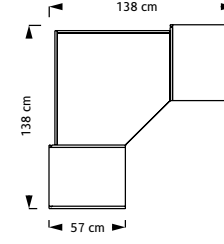

+
İlave Modüllerle
Siz Hayal Edin
Biz Gerçekleştiririz

Genişlik | Derinlik | Yükseklik
93 | 93 | 207 cm

Köşe Dolap Ana Kabin
+ 1 Kapılı İlave Kabin (2 Adet)

Köşe Dolap Ana Kabin
+ 1 Kapılı İlave Kabin
+ 2 Kapılı İlave Kabin