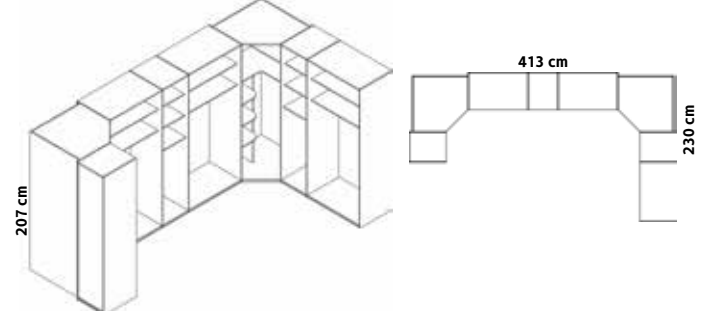

Size Özel Dolaplar

Dilediğin Seçeneği Oluştur !