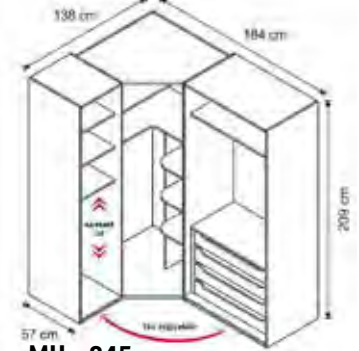

Köşe Dolap

MH - 845

1. PZ-4408.26 Köşe Dolap Ana Kabin
   PZ-4401.155 1 Kapılı İlave Kabin (1 Adet)
   PZ-4402.155 2 Kapılı İlave Kabin (1 Adet)
   PZ-4442.155 2 Kapılı İç Çekmece (1 Adet)
   PZ-4415.26 Yonga Levha Kapak (2 Adet)
   PZ-4416.35 Cam Kapak (Led Dahil) (2 Adet)

My House/Bebek Modüller

My House/Bebek Modules

Takımları oluşturan aksesuar ve detayları gösterilmektedir.

The accessory that create the sets and their details are shown.

*G - Width, D - Depth, Y - Height = cm