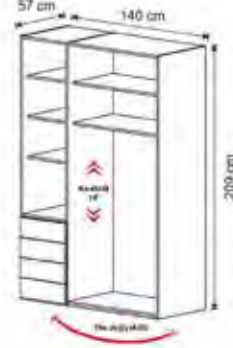

3 Kapılı Dolap