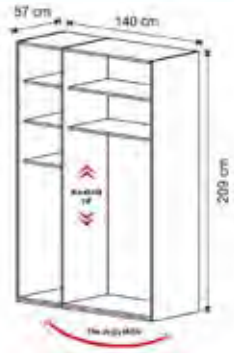

3 Kapılı Dolap

HL - 301
PZ-4402.21 2 Kapılı Dolap Ana Kabin
PZ-4401.155 1 Kapılı İlave Kabin (1 Adet)
PZ-4417.47 MDF Kapak (3 Adet)