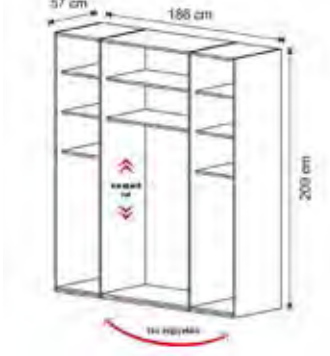

4 Kapılı Dolap