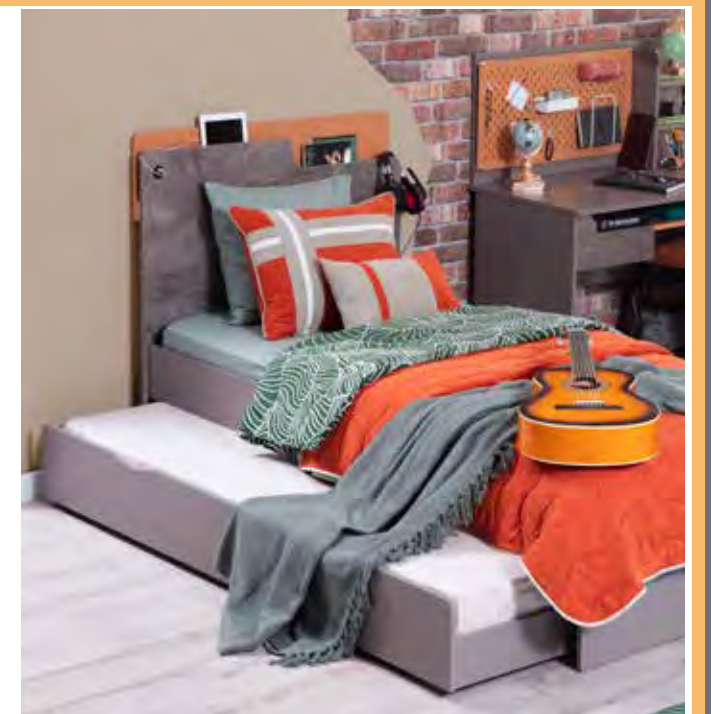

Tamamlayıcı Ürünler / Complementary Products

Tekerlekler sayesinde kolaylıkla hareket ettirilebilir. İç yatak ölçüsü 90 x 190 cm'dir.
Yatak ölçüsünün maksimum kalınlığı 20 cm olmalıdır. Yatak ölçüsü maksimum 15 cm'dir.

My House, Retro, Isabella, Atlas White, Helen,
Prenses ve Torino Takımlarında Kullanılabilir

TÜ-8073.21
Düz Beyaz
White 90 x 190

G - Width D - Depth Y - Height
95 195 23

Loft
Takımında Kullanılabilir

TÜ-8073.69
Antrasit Gri
Anthracite Grey 90 x 190

G - Width D - Depth Y - Height
95 195 23

Ares
Takımında Kullanılabilir

TÜ-8073.83
Vizon
Mink 90 x 190

G - Width D - Depth Y - Height
95 195 23

Dark
Takımında Kullanılabilir

TÜ-8073.70
Traverten Siyah
Black 90 x 190

G - Width D - Depth Y - Height
95 195 23

Atlas ve Orion
Takımında Kullanılabilir

TÜ-8073.85
Ud
Oud 90 x 190

G - Width D - Depth Y - Height
95 195 23

Elegant
Takımında Kullanılabilir

TÜ-8073.89
Buz Gri
Ice Grey 90 x 190

G - Width D - Depth Y - Height
95 195 23

Rose
Takımında Kullanılabilir

TÜ-8073.90
Aytaşı
Moonstone 90 x 190

G - Width D - Depth Y - Height
95 195 23

Aura
Takımında Kullanılabilir

TÜ-8073.187
Ekru
Sponge 90 x 190

G - Width D - Depth Y - Height
95 195 23