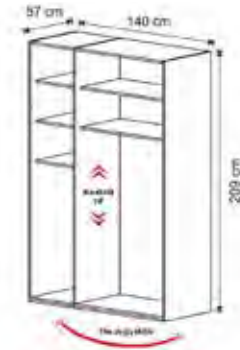

Örnek Puzzle Dolap Seçenekleri Sample Puzzle Cabinet Options

Siz Hayal Edin biz gerçekleştirelim

3 Kapılı Dolap