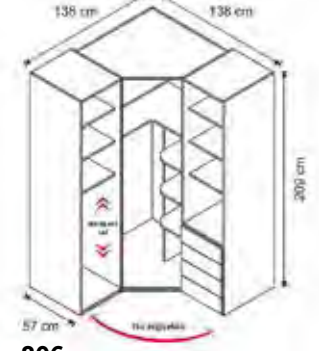

Köşe Dolap

MH - 806

1. PZ-4408.26 Köşe Dolap Ana Kabin
   PZ-4401.155 1 Kapılı İlave Kabin (2 Adet)
   PZ-4441.26 1 Kapak + Çekmeceleri (1 Adet)
   PZ-4415.26 Yonga Levha Kapak (2 Adet)