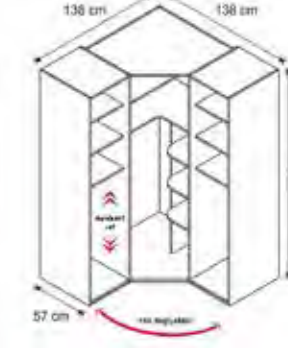

3 Kapılı Dolap

IS - 302

- PZ-4402.21 2 Kapılı Dolap Ana Kabin
- PZ-4401.155 1 Kapılı İlave Kabin (1 Adet)
- PZ-4417.56 MDF Kapak (2 Adet)
- PZ-4451.56 Ayna Kapak (1 Adet)

3 Kapılı Dolap

IS - 308

- PZ-4402.21 2 Kapılı Dolap Ana Kabin
- PZ-4401.155 1 Kapılı İlave Kabin (1 Adet)
- PZ-4441.56 1 Kapak + Çekmeceleri (1 Adet)
- PZ-4417.56 MDF Kapak (1 Adet)
- PZ-4451.56 Ayna Kapak (1 Adet)

4 Kapılı Dolap

IS - 402

- PZ-4402.21 2 Kapılı Dolap Ana Kabin
- PZ-4402.155 2 Kapılı İlave Kabin (1 Adet)
- PZ-4417.56 MDF Kapak (3 Adet)
- PZ-4451.56 Ayna Kapak (1 Adet)

4 Kapılı Dolap

IS - 434

- PZ-4402.21 2 Kapılı Dolap Ana Kabin
- PZ-4401.155 1 Kapılı İlave Kabin (2 Adet)
- PZ-4417.56 MDF Kapak (2 Adet)
- PZ-4416.21 Cam Kapak (Led Dahil) (2 Adet)

Köşe Dolap

Seçenek 802

- PZ-4408.21 Köşe Dolap Ana Kabin
- PZ-4401.155 1 Kapılı İlave Kabin (2 Adet)
- PZ-4417.56 MDF Kapak (2 Adet)
- PZ-4451.56 Ayna Kapak (1 Adet)

Köşe Dolap

Seçenek 833

- PZ-4408.21 Köşe Dolap Ana Kabin
- PZ-4401.155 1 Kapılı İlave Kabin (1 Adet)
- PZ-4402.155 2 Kapılı İlave Kabin (1 Adet)
- PZ-4417.56 MDF Kapak (2 Adet)
- PZ-4416.21 Cam Kapak (Led Dahil) (2 Adet)

Isabella/Bebek Modüller

Isabella/Bebek Modules

Takımları oluşturan aksesuar ve detayları gösterilmektedir.

The accessory that create the sets and their details are shown.

*G - Width, D - Depth, Y - Height = cm

G - Width D - Depth Y - Height
128 73 104

G - Width D - Depth Y - Height
188 91 110

G - Width D - Depth Y - Height
187 97 196

G - Width D - Depth Y - Height
95 43 110

G - Width D - Depth Y - Height
60 20 230

G - Width D - Depth Y - Height
120 175 1

G - Width D - Depth Y - Height
42 42 45

G - Width D - Depth Y - Height
36 36 67

G - Width D - Depth Y - Height
25 25 40