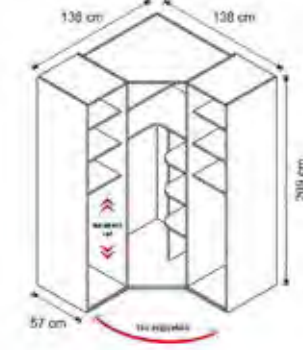

Köşe Dolap

RO - 803
PZ-4408.88 Köşe Dolap Ana Kabin
PZ-4401.155 1 Kapılı İlave Kabin (2 Adet)
PZ-4415.88 Yonga Levha Kapak (2 Adet)
PZ-4416.35 Cam Kapak (Led Dahil) (1 Adet)