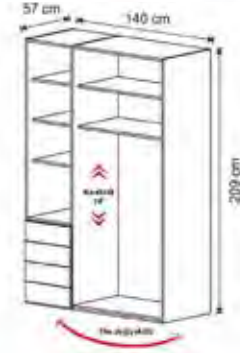

3 Kapılı Dolap