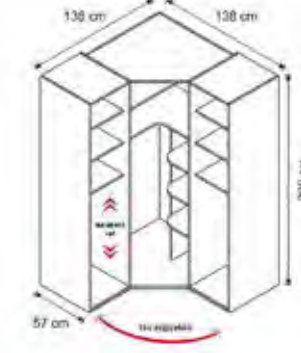

3 Kapılı Dolap

1. **L - 301**
   PZ-4402.69 2 Kapılı Dolap Ana Kabin
   PZ-4401.155 1 Kapılı İlave Kabin (1 Adet)
   PZ-4415.69 Yonga Levha Kapak (3 Adet)

3 Kapılı Dolap

1. **L - 306**
   PZ-4402.69 2 Kapılı Dolap Ana Kabin
   PZ-4401.155 1 Kapılı İlave Kabin (1 Adet)
   PZ-4441.69 1 Kapak + Çekmeceleri (1 Adet)
   PZ-4415.69 Yonga Levha Kapak (2 Adet)

4 Kapılı Dolap

1. **L - 404**
   PZ-4402.69 2 Kapılı Dolap Ana Kabin
   PZ-4401.155 2 Kapılı İlave Kabin (1 Adet)
   PZ-4415.69 Yonga Levha Kapak (2 Adet)
   PZ-4416.69 Cam Kapak (Led Dahil) (2 Adet)

4 Kapılı Dolap

1. **L - 441**
   PZ-4402.69 2 Kapılı Dolap Ana Kabin
   PZ-4401.155 1 Kapılı İlave Kabin (2 Adet)
   PZ-4442.69 2 Kapak + Çekmeceleri (1 Adet)
   PZ-4416.69 Cam Kapak (Led Dahil) (2 Adet)

Köşe Dolap

1. **L - 801**
   PZ-4408.69 Köşe Dolap Ana Kabin
   PZ-4401.155 1 Kapılı İlave Kabin (2 Adet)
   PZ-4415.69 Yonga Levha Kapak (3 Adet)

Köşe Dolap

1. **L - 842**
   PZ-4408.69 Köşe Dolap Ana Kabin
   PZ-4401.155 1 Kapılı İlave Kabin (1 Adet)
   PZ-4402.155 2 Kapılı İlave Kabin (1 Adet)
   PZ-4441.69 1 Kapak + Çekmeceleri (1 Adet)
   PZ-4415.69 Yonga Levha Kapak (2 Adet)
   PZ-4416.69 Cam Kapak (Led Dahil) (1 Adet)

Tamamlayıcı Ürünlerin Devamı 135-137 Sayfalarında

G - Width D - Depth Y - Height
120 175 1

G - Width D - Depth Y - Height
120 175 1

G - Width D - Depth Y - Height
51 54 98

G - Width D - Depth Y - Height
34 34 67

G - Width D - Depth Y - Height
34 34 67

G - Width D - Depth Y - Height
60 - 260

G - Width D - Depth Y - Height
60 - 260

G - Width D - Depth Y - Height
42 45 100