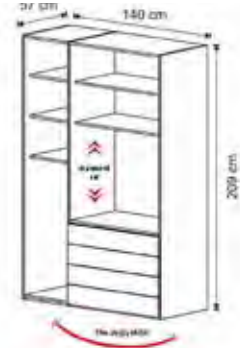

3 Kapılı Dolap

D - 307
PZ-4402.70 2 Kapılı Dolap Ana Kabin
PZ-4401.155 1 Kapılı İlave Kabin (1 Adet)
PZ-4442.70 2 Kapak + Çekmeceleri (1 Adet)
PZ-4415.70 Yonga Levha Kapak (1 Adet)