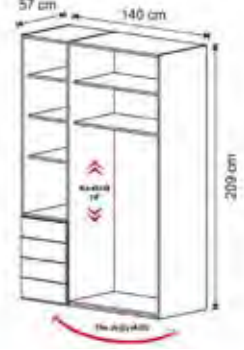

3 Kapılı Dolap

RO - 306
PZ-4402.88 2 Kapılı Dolap Ana Kabin
PZ-4401.155 1 Kapılı İlave Kabin (1 Adet)
PZ-4441.88 1 Kapak + Çekmeceleri (1 Adet)
PZ-4415.88 Yonga Levha Kapak (2 Adet)