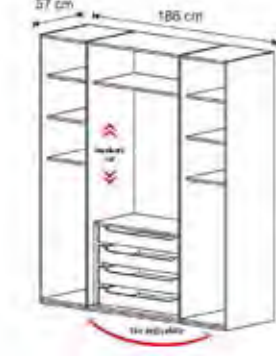

Örnek Puzzle Dolap Seçenekleri Sample Puzzle Cabinet Options

Siz Hayal Edin biz gerçekleştirelim

- PZ-4402.85 2 Kapılı Dolap Ana Kabin
- PZ-4401.155 1 Kapılı İlave Kabin (1 Adet)
- PZ-4415.83 Yonga Levha Kapak (3 Adet)

- PZ-4402.85 2 Kapılı Dolap Ana Kabin
- PZ-4401.155 1 Kapılı İlave Kabin (1 Adet)
- PZ-4441.83 1 Kapak + Çekmeceleri (1 Adet)
- PZ-4415.83 Yonga Levha Kapak (2 Adet)

- PZ-4402.85 2 Kapılı Dolap Ana Kabin
- PZ-4402.155 2 Kapılı İlave Kabin (1 Adet)
- PZ-4415.83 Yonga Levha Kapak (4 Adet)

A - 443

- PZ-4402.85 2 Kapılı Dolap Ana Kabin
- PZ-4401.155 1 Kapılı İlave Kabin (2 Adet)
- PZ-4442.155 2 Kapılı İç Çekmece
- PZ-4415.83 Yonga Levha Kapak (2 Adet)
- PZ-4416.83 Cam Kapak (Led Dahil) (2 Adet)

- PZ-4408.85 Köşe Dolap Ana Kabin
- PZ-4401.155 1 Kapılı İlave Kabin (2 Adet)
- PZ-4415.83 Yonga Levha Kapak (3 Adet)

- PZ-4408.85 Köşe Dolap Ana Kabin
- PZ-4401.155 1 Kapılı İlave Kabin (1 Adet)
- PZ-4402.155 2 Kapılı İlave Kabin (1 Adet)
- PZ-4441.83 1 Kapak + Çekmeceleri (1 Adet)
- PZ-4415.83 Yonga Levha Kapak (2 Adet)
- PZ-4416.83 Cam Kapak (Led Dahil) (1 Adet)

Tamamlayıcı Ürünlerin Devamı 135-137 Sayfalarındadır

G - Width D - Depth Y - Height
34 34 67

G - Width D - Depth Y - Height
120 120 1

AKS-8020.0
Karyola Cep (Bej)
Bed Pocket (Beige)

G - Width D - Depth Y - Height
35 2 32

G - Width D - Depth Y - Height
60 - 260

G - Width D - Depth Y - Height
60 - 260