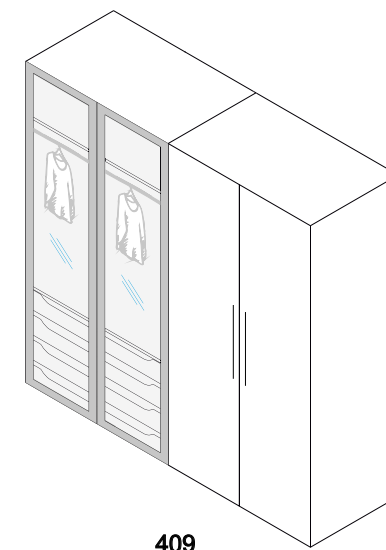

4 Kapılı Dolap Oluşturabileceğiniz Seçenekler Options to Create a 4 Doors Cabinet

2 Kapılı Dolap Ana Kabin
Başlangıç Modülü
2 Doors Main Cabinet
Starter Module

PZ-4402...

2 Kapılı İlave Kabin
2 Doors Additional Cabinet

PZ-4402.155

Açık Rafılı Blok
Sağ - Sol
Open Shelf Block
Right or Left

PZ-4466...R-L

Askılı Blok
Suspender Block

PZ-4462...

Köşe Kitaplık
Corner Bookcase

PZ-4461...

2 Kapılı Dikorta ve Raf
2 Doors Upright Middle and Shelf

PZ-4465.155

2 Kapılı İç Çekmece
2 Doors Inner Drawer

PZ-4442.155

2 Kapılı İlave Raf
2 Doors Additional Shelf

PZ-4464.155

406

408 + 2 Kapılı Dikorta ve Raf
2 Doors Upright Middle and Shelf

409

Seçenek
Option 401

402

403

404

405

406

407

408

409

410