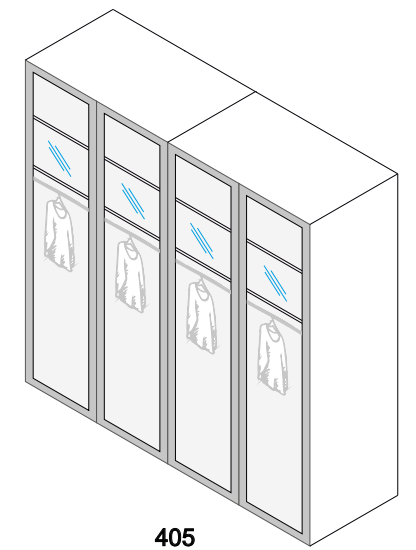

4 Kapılı Dolap Oluşturabileceğiniz Seçenekler Options to Create a 4 Doors Cabinet

2 Kapılı Dolap Ana Kabin
Başlangıç Modülü
2 Doors Main Cabinet
Starter Module

PZ-4402...

2 Kapılı İlave Kabin
2 Doors Additional Cabinet

PZ-4402.155

Açık Rafılı Blok
Sağ - Sol
Open Shelf Block
Right or Left

PZ-4466...R-L

Askılı Blok
Suspender Block

PZ-4462...

Köşe Kitaplık
Corner Bookcase

PZ-4461...

2 Kapılı Dikorta ve Raf
2 Doors Upright Middle and Shelf

PZ-4465.155

2 Kapılı İç Çekmece
2 Doors Inner Drawer

PZ-4442.155

2 Kapılı İlave Raf
2 Doors Additional Shelf

PZ-4464.155

406

408 + 2 Kapılı Dikorta ve Raf
2 Doors Upright Middle and Shelf

409

Seçenek
Option 401

402

403

404

405

406

407

408

409

410