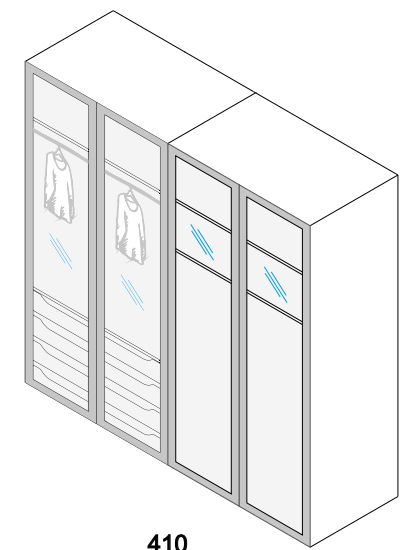

4 Kapılı Dolap Oluşturabileceğiniz Seçenekler Options to Create a 4 Doors Cabinet

2 Kapılı Dolap Ana Kabin
Başlangıç Modülü
2 Doors Main Cabinet
Starter Module

PZ-4402...

2 Kapılı İlave Kabin
2 Doors Additional Cabinet

PZ-4402.155

Açık Rafılı Blok
Sağ - Sol
Open Shelf Block
Right or Left

PZ-4466...R-L

Askılı Blok
Suspender Block

PZ-4462...

Köşe Kitaplık
Corner Bookcase

PZ-4461...

2 Kapılı Dikorta ve Raf
2 Doors Upright Middle and Shelf

PZ-4465.155

2 Kapılı İç Çekmece
2 Doors Inner Drawer

PZ-4442.155

2 Kapılı İlave Raf
2 Doors Additional Shelf

PZ-4464.155

406

408 + 2 Kapılı Dikorta ve Raf
2 Doors Upright Middle and Shelf

409

Seçenek
Option 401

402

403

404

405

406

407

408

409

410