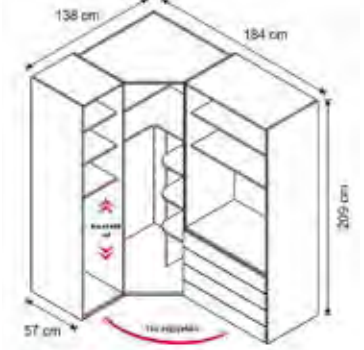

Köşe Dolap

AU - 836
PZ-4408.186 Köşe Dolap Ana Kabin
PZ-4401.155 1 Kapılı İlave Kabin (1 Adet)
PZ-4402.155 2 Kapılı İlave Kabin (1 Adet)
PZ-4442.187 2 Kapak + Çekmeceleri (1 Adet)
PZ-4415.187 Yonga Levha Kapak (2 Adet)