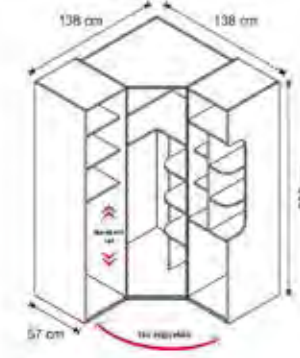

Köşe Dolap

AR - 813 - L
PZ-4408.83 Köşe Dolap Ana Kabin
PZ-4401.155 1 Kapılı İlave Kabin (1 Adet)
PZ-4466.84.L Açık Rafli Sol Blok (1 Adet)
PZ-4415.84 Yonga Levha Kapak (2 Adet)