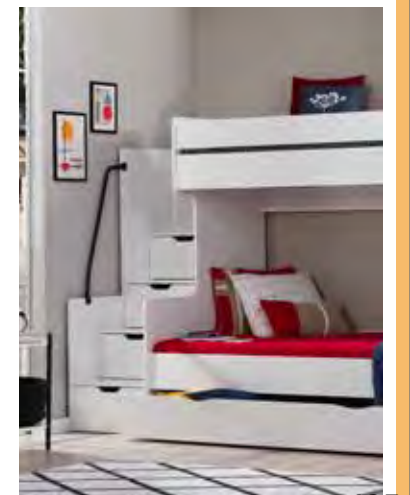

Large Bunk Bed with Drawer
90 x 200 - 120 x 200

G - Width D - Depth Y - Height
257 127 180

Ranza

Bunk Bed

Tamamlayıcı Ürünler / Complementary Products

Ranza isteğe bağlı olarak 2 ayrı karyola olmak sureti ile ayrılabilir. 90 x 200 iç yatak ölçüsü vardır.