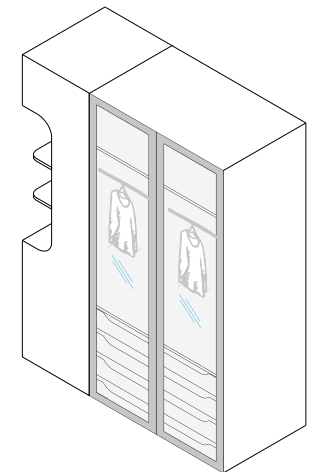

310

311

312

313

314

315

316

317

318