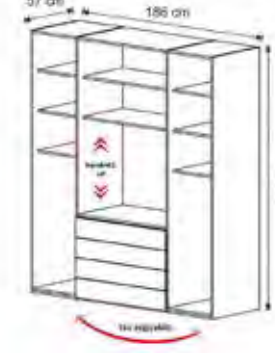

4 Kapılı Dolap

HL - 441
PZ-4402.21 2 Kapılı Dolap Ana Kabin
PZ-4401.155 1 Kapılı İlave Kabin (2 Adet)
PZ-4442.47 2 Kapak + Çekmeceleri (1 Adet)
PZ-4416.21 Cam Kapak (Led Dahil) (2 Adet)