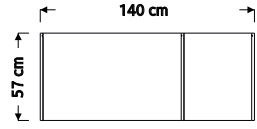

1 Kapılı
İç Çekmece
1 Door
Inner Drawer

PZ-4441.155

1 Kapılı
İlave Raf
1 Door
Additional Shelf

PZ-4463.155

2 Kapılı Dikorta ve Raf
2 Doors Upright Middle and Shelf

PZ-4465.155

2 Kapılı
İç Çekmece
2 Doors
Inner Drawer

PZ-4442.155

2 Kapılı
İlave Raf
2 Doors
Additional Shelf

PZ-4464.155