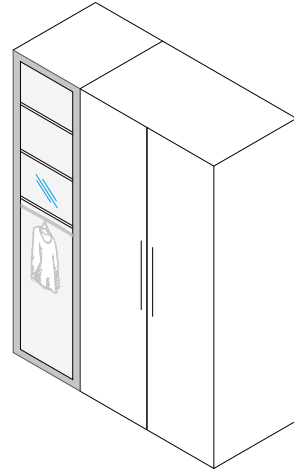

Seçenek
Option

301

302

303

304

305

306

307

308

309