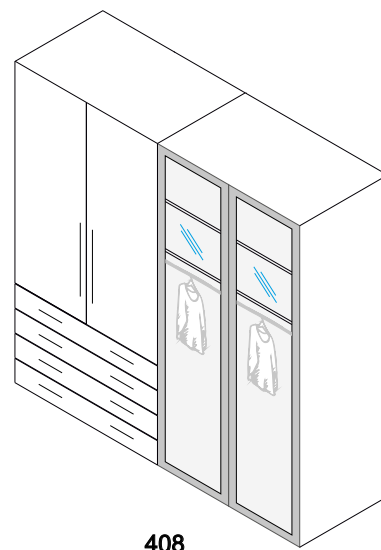

4 Kapılı Dolap Oluşturabileceğiniz Seçenekler Options to Create a 4 Doors Cabinet

2 Kapılı Dolap Ana Kabin
Başlangıç Modülü
2 Doors Main Cabinet
Starter Module

PZ-4402...

2 Kapılı İlave Kabin
2 Doors Additional Cabinet

PZ-4402.155

Açık Rafılı Blok
Sağ - Sol
Open Shelf Block
Right or Left

PZ-4466...R-L

Askılı Blok
Suspender Block

PZ-4462...

Köşe Kitaplık
Corner Bookcase

PZ-4461...

2 Kapılı Dikorta ve Raf
2 Doors Upright Middle and Shelf

PZ-4465.155

2 Kapılı İç Çekmece
2 Doors Inner Drawer

PZ-4442.155

2 Kapılı İlave Raf
2 Doors Additional Shelf

PZ-4464.155

406

408 + 2 Kapılı Dikorta ve Raf
2 Doors Upright Middle and Shelf

409

Seçenek
Option 401

402

403

404

405

406

407

408

409

410