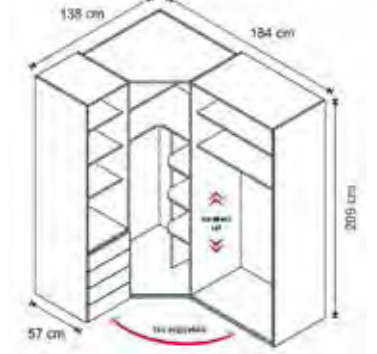

3 Kapılı Dolap

T - 301

PZ-4402.82 2 Kapılı Dolap Ana Kabin
PZ-4401.155 1 Kapılı İlave Kabin (1 Adet)
PZ-4415.82 Yonga Levha Kapak (3 Adet)

3 Kapılı Dolap

T - 306

PZ-4402.82 2 Kapılı Dolap Ana Kabin
PZ-4401.155 1 Kapılı İlave Kabin (1 Adet)
PZ-4441.82 1 Kapak + Çekmeceleri (1 Adet)
PZ-4415.82 Yonga Levha Kapak (2 Adet)

4 Kapılı Dolap

T - 404

PZ-4402.82 2 Kapılı Dolap Ana Kabin
PZ-4402.155 2 Kapılı İlave Kabin (1 Adet)
PZ-4415.82 Yonga Levha Kapak (2 Adet)
PZ-4416.21 Cam Kapak (Led Dahil) (2 Adet)

4 Kapılı Dolap

T - 438

PZ-4402.82 2 Kapılı Dolap Ana Kabin
PZ-4401.155 1 Kapılı İlave Kabin (2 Adet)
PZ-4442.82 2 Kapak + Çekmeceleri (1 Adet)
PZ-4415.82 Yonga Levha Kapak (2 Adet)

Köşe Dolap

T - 803

PZ-4408.82 Köşe Dolap Ana Kabin
PZ-4401.155 1 Kapılı İlave Kabin (2 Adet)
PZ-4415.82 Yonga Levha Kapak (2 Adet)
PZ-4416.21 Cam Kapak (Led Dahil) (1 Adet)

Köşe Dolap

T - 842

PZ-4408.82 Köşe Dolap Ana Kabin
PZ-4401.155 1 Kapılı İlave Kabin (1 Adet)
PZ-4402.155 2 Kapılı İlave Kabin (1 Adet)
PZ-4441.82 1 Kapak + Çekmeceleri (1 Adet)
PZ-4415.82 Yonga Levha Kapak (2 Adet)
PZ-4416.21 Cam Kapak (Led Dahil) (1 Adet)

Tamamlayıcı Ürünlerin Devamı 135-137 Sayfalarında

G - Width D - Depth Y - Height
94 30 42

G - Width D - Depth Y - Height
51 54 98

G - Width D - Depth Y - Height
35 55 68

G - Width D - Depth Y - Height
60 - 260

G - Width D - Depth Y - Height
34 34 67

G - Width D - Depth Y - Height
34 34 67