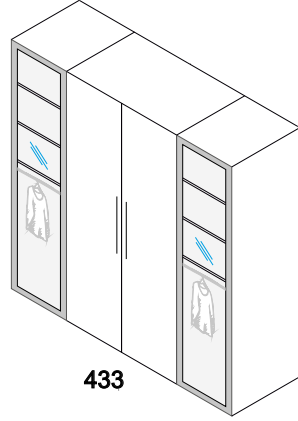

2 Kapılı Dolap Ana Kabin
Başlangıç Modülü
2 Doors Main Cabinet
Starter Module

PZ-4402...

1 Kapılı İlave Kabin
1 Door Additional Cabinet

PZ-4401.155

Açık Rafı Blok
Sağ - Sol
Open Shelf Block
Right or Left

PZ-4466...R-L

Askılı Blok
Suspendir Blok

PZ-4462...

Köşe Kitaplık
Corner Bookcase

PZ-4461...

4 Kapılı Dolap Oluşturabileceğiniz Seçenekler
Options to Create a 4 Doors Cabinet

436

441

443

1 Kapılı
İç Çekmece
1 Door
Inner Drawer

PZ-4441.155

1 Kapılı
İlave Raf
1 Door
Additional Shelf

PZ-4463.155

2 Kapılı Dikorta ve Raf
2 Doors Upright Middle and Shelf

PZ-4465.155

2 Kapılı
İç Çekmece
2 Doors
Inner Drawer

PZ-4442.155

2 Kapılı
İlave Raf
2 Doors
Additional Shelf

PZ-4464.155

Seçenek 430
Option

431

432

433

434

435

436

437

438

439

440

441

442

443

444

445

446

447

448

449

450