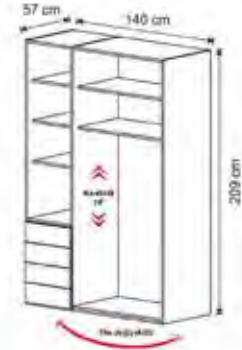

3 Kapılı Dolap

AU - 306
PZ-4402.186 2 Kapılı Dolap Ana Kabin
PZ-4401.155 1 Kapılı İlave Kabin (1 Adet)
PZ-4441.187 1 Kapak + Çekmeceleri (1 Adet)
PZ-4415.187 Yonga Levha Kapak (2 Adet)