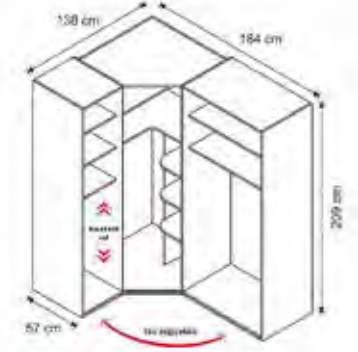

3 Kapılı Dolap

1. **A - 301**
   PZ-4402.21 2 Kapılı Dolap Ana Kabin
   PZ-4401.155 1 Kapılı İlave Kabin (1 Adet)
   PZ-4415.21 Yonga Levha Kapak (3 Adet)

3 Kapılı Dolap

1. **A - 306**
   PZ-4402.21 2 Kapılı Dolap Ana Kabin
   PZ-4401.155 1 Kapılı İlave Kabin (1 Adet)
   PZ-4441.21 1 Kapak + Çekmeceleri (1 Adet)
   PZ-4415.21 Yonga Levha Kapak (2 Adet)

4 Kapılı Dolap

1. **A - 401**
   PZ-4402.21 2 Kapılı Dolap Ana Kabin
   PZ-4402.155 2 Kapılı İlave Kabin (1 Adet)
   PZ-4415.21 Yonga Levha Kapak (4 Adet)

4 Kapılı Dolap

1. **A - 441**
   PZ-4402.21 2 Kapılı Dolap Ana Kabin
   PZ-4401.155 1 Kapılı İlave Kabin (2 Adet)
   PZ-4442.21 2 Kapak + Çekmeceleri (1 Adet)
   PZ-4416.69 Cam Kapak (Led Dahil) (2 Adet)

Köşe Dolap

1. **A - 808**
   PZ-4408.21 Köşe Dolap Ana Kabin
   PZ-4401.155 1 Kapılı İlave Kabin (2 Adet)
   PZ-4441.21 1 Kapak + Çekmeceleri (1 Adet)
   PZ-4415.21 Yonga Levha Kapak (1 Adet)
   PZ-4416.69 Cam Kapak (Led Dahil) (1 Adet)

Köşe Dolap

1. **A - 832**
   PZ-4408.21 Köşe Dolap Ana Kabin
   PZ-4401.155 1 Kapılı İlave Kabin (1 Adet)
   PZ-4402.155 2 Kapılı İlave Kabin (1 Adet)
   PZ-4415.21 Yonga Levha Kapak (3 Adet)
   PZ-4416.69 Cam Kapak (Led Dahil) (1 Adet)

Tamamlayıcı Ürünlerin Devamı 135-137 Sayfalarında

G - Width D - Depth Y - Height
34 34 67

G - Width D - Depth Y - Height
60 - 260

G - Width D - Depth Y - Height
60 - 260

G - Width D - Depth Y - Height
120 175 1

G - Width D - Depth Y - Height
120 175 1