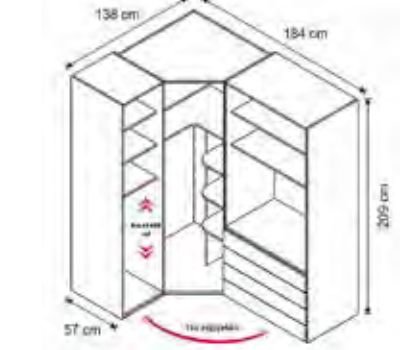

Örnek Puzzle Dolap Seçenekleri Sample Puzzle Cabinet Options

Siz Hayal Edin biz gerçekleştirelim

3 Kapılı Dolap

EG - 301

- PZ-4402.89 2 Kapılı Dolap Ana Kabin
- PZ-4401.155 1 Kapılı İlave Kabin (1 Adet)
- PZ-4417.43 MDF Kapak (1 Adet)
- PZ-4415.89 Yonga Levha Kapak (2 Adet)

3 Kapılı Dolap

EG - 306

- PZ-4402.89 2 Kapılı Dolap Ana Kabin
- PZ-4401.155 1 Kapılı İlave Kabin (1 Adet)
- PZ-4441.43 1 Kapak + Çekmeceleri (1 Adet)
- PZ-4415.89 Yonga Levha Kapak (2 Adet)

4 Kapılı Dolap

EG - 401

- PZ-4402.89 2 Kapılı Dolap Ana Kabin
- PZ-4401.155 2 Kapılı İlave Kabin (1 Adet)
- PZ-4417.43 MDF Kapak (1 Adet)
- PZ-4415.89 Yonga Levha Kapak (3 Adet)

4 Kapılı Dolap

EG - 443

- PZ-4402.89 2 Kapılı Dolap Ana Kabin
- PZ-4401.155 1 Kapılı İlave Kabin (2 Adet)
- PZ-4442.155 2 Kapılı İç Çekmece (1 Adet)
- PZ-4415.89 Yonga Levha Kapak (1 Adet)
- PZ-4417.43 MDF Kapak (1 Adet)
- PZ-4416.89 Cam Kapak (Led Dahil) (2 Adet)

Köşe Dolap

EG - 803

- PZ-4408.89 Köşe Dolap Ana Kabin
- PZ-4401.155 1 Kapılı İlave Kabin (2 Adet)
- PZ-4415.89 Yonga Levha Kapak (1 Adet)
- PZ-4417.43 MDF Kapak (1 Adet)
- PZ-4416.89 Cam Kapak (Led Dahil) (1 Adet)

Köşe Dolap

EG - 839

- PZ-4408.89 Köşe Dolap Ana Kabin
- PZ-4401.155 1 Kapılı İlave Kabin (1 Adet)
- PZ-4402.155 2 Kapılı İlave Kabin (1 Adet)
- PZ-4442.43 2 Kapak + Çekmeceleri (1 Adet)
- PZ-4416.89 Cam Kapak (Led Dahil) (2 Adet)

Tamamlayıcı Ürünlerin Devamı 135-137 Sayfalarında

G - Width D - Depth Y - Height
120 175 1

G - Width D - Depth Y - Height
51 54 98

G - Width D - Depth Y - Height
46 50 91

G - Width D - Depth Y - Height
80 40 45

G - Width D - Depth Y - Height
43 43 60

G - Width D - Depth Y - Height
23 23 47