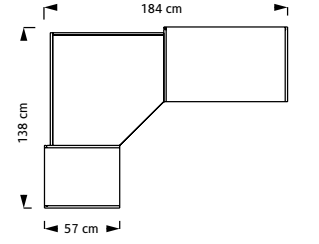

+
İlave Modüllerle
Siz Hayal Edin
Biz Gerçekleştiririz

Genişlik | Derinlik | Yükseklik
93 | 93 | 207 cm

Köşe Dolap Ana Kabin
+ 1 Kapılı İlave Kabin (2 Adet)

Köşe Dolap Ana Kabin
+ 1 Kapılı İlave Kabin
+ 2 Kapılı İlave Kabin