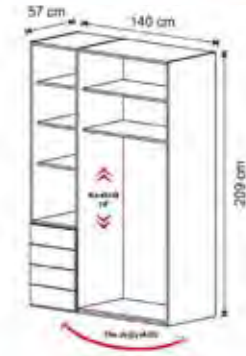

Örnek Puzzle Dolap Seçenekleri Sample Puzzle Cabinet Options

Siz Hayal Edin biz gerçekleştirelim

- PZ-4402.85 2 Kapılı Dolap Ana Kabin
- PZ-4401.155 1 Kapılı İlave Kabin (1 Adet)
- PZ-4415.83 Yonga Levha Kapak (3 Adet)

A - 306

- PZ-4402.85 2 Kapılı Dolap Ana Kabin
- PZ-4401.155 1 Kapılı İlave Kabin (1 Adet)
- PZ-4441.83 1 Kapak + Çekmeceleri (1 Adet)
- PZ-4415.83 Yonga Levha Kapak (2 Adet)

- PZ-4402.85 2 Kapılı Dolap Ana Kabin
- PZ-4402.155 2 Kapılı İlave Kabin (1 Adet)
- PZ-4415.83 Yonga Levha Kapak (4 Adet)

- PZ-4402.85 2 Kapılı Dolap Ana Kabin
- PZ-4401.155 1 Kapılı İlave Kabin (2 Adet)
- PZ-4442.155 2 Kapılı İç Çekmece
- PZ-4415.83 Yonga Levha Kapak (2 Adet)
- PZ-4416.83 Cam Kapak (Led Dahil) (2 Adet)

- PZ-4408.85 Köşe Dolap Ana Kabin
- PZ-4401.155 1 Kapılı İlave Kabin (2 Adet)
- PZ-4415.83 Yonga Levha Kapak (3 Adet)

- PZ-4408.85 Köşe Dolap Ana Kabin
- PZ-4401.155 1 Kapılı İlave Kabin (1 Adet)
- PZ-4402.155 2 Kapılı İlave Kabin (1 Adet)
- PZ-4441.83 1 Kapak + Çekmeceleri (1 Adet)
- PZ-4415.83 Yonga Levha Kapak (2 Adet)
- PZ-4416.83 Cam Kapak (Led Dahil) (1 Adet)

Tamamlayıcı Ürünlerin Devamı 135-137 Sayfalarındadır

G - Width D - Depth Y - Height
34 34 67

G - Width D - Depth Y - Height
120 120 1

AKS-8020.0
Karyola Cep (Bej)
Bed Pocket (Beige)

G - Width D - Depth Y - Height
35 2 32

G - Width D - Depth Y - Height
60 - 260

G - Width D - Depth Y - Height
60 - 260