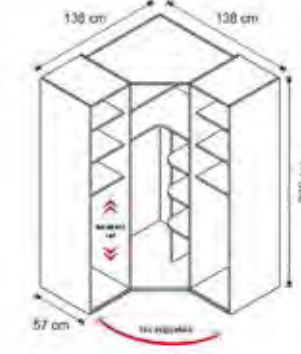

3 Kapılı Dolap

T - 301

PZ-4402.82 2 Kapılı Dolap Ana Kabin
PZ-4401.155 1 Kapılı İlave Kabin (1 Adet)
PZ-4415.82 Yonga Levha Kapak (3 Adet)

3 Kapılı Dolap

T - 306

PZ-4402.82 2 Kapılı Dolap Ana Kabin
PZ-4401.155 1 Kapılı İlave Kabin (1 Adet)
PZ-4441.82 1 Kapak + Çekmeceleri (1 Adet)
PZ-4415.82 Yonga Levha Kapak (2 Adet)

4 Kapılı Dolap

T - 404

PZ-4402.82 2 Kapılı Dolap Ana Kabin
PZ-4402.155 2 Kapılı İlave Kabin (1 Adet)
PZ-4415.82 Yonga Levha Kapak (2 Adet)
PZ-4416.21 Cam Kapak (Led Dahil) (2 Adet)

4 Kapılı Dolap

T - 438

PZ-4402.82 2 Kapılı Dolap Ana Kabin
PZ-4401.155 1 Kapılı İlave Kabin (2 Adet)
PZ-4442.82 2 Kapak + Çekmeceleri (1 Adet)
PZ-4415.82 Yonga Levha Kapak (2 Adet)

Köşe Dolap

T - 803

PZ-4408.82 Köşe Dolap Ana Kabin
PZ-4401.155 1 Kapılı İlave Kabin (2 Adet)
PZ-4415.82 Yonga Levha Kapak (2 Adet)
PZ-4416.21 Cam Kapak (Led Dahil) (1 Adet)

Köşe Dolap

T - 842

PZ-4408.82 Köşe Dolap Ana Kabin
PZ-4401.155 1 Kapılı İlave Kabin (1 Adet)
PZ-4402.155 2 Kapılı İlave Kabin (1 Adet)
PZ-4441.82 1 Kapak + Çekmeceleri (1 Adet)
PZ-4415.82 Yonga Levha Kapak (2 Adet)
PZ-4416.21 Cam Kapak (Led Dahil) (1 Adet)

Tamamlayıcı Ürünlerin Devamı 135-137 Sayfalarında

G - Width D - Depth Y - Height
94 30 42

G - Width D - Depth Y - Height
51 54 98

G - Width D - Depth Y - Height
35 55 68

G - Width D - Depth Y - Height
60 - 260

G - Width D - Depth Y - Height
34 34 67

G - Width D - Depth Y - Height
34 34 67