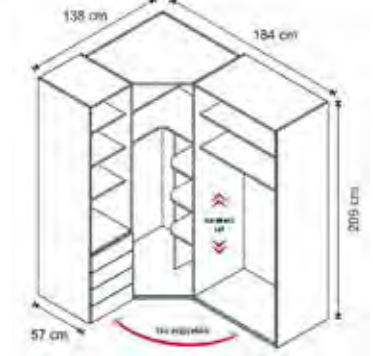

Örnek Puzzle Dolap Seçenekleri Sample Puzzle Cabinet Options

Siz Hayal Edin biz gerçekleştirelim

- PZ-4402.85 2 Kapılı Dolap Ana Kabin
- PZ-4401.155 1 Kapılı İlave Kabin (1 Adet)
- PZ-4415.83 Yonga Levha Kapak (3 Adet)

- PZ-4402.85 2 Kapılı Dolap Ana Kabin
- PZ-4401.155 1 Kapılı İlave Kabin (1 Adet)
- PZ-4441.83 1 Kapak + Çekmeceleri (1 Adet)
- PZ-4415.83 Yonga Levha Kapak (2 Adet)

- PZ-4402.85 2 Kapılı Dolap Ana Kabin
- PZ-4402.155 2 Kapılı İlave Kabin (1 Adet)
- PZ-4415.83 Yonga Levha Kapak (4 Adet)

- PZ-4402.85 2 Kapılı Dolap Ana Kabin
- PZ-4401.155 1 Kapılı İlave Kabin (2 Adet)
- PZ-4442.155 2 Kapılı İç Çekmece
- PZ-4415.83 Yonga Levha Kapak (2 Adet)
- PZ-4416.83 Cam Kapak (Led Dahil) (2 Adet)

- PZ-4408.85 Köşe Dolap Ana Kabin
- PZ-4401.155 1 Kapılı İlave Kabin (2 Adet)
- PZ-4415.83 Yonga Levha Kapak (3 Adet)

A - 842

- PZ-4408.85 Köşe Dolap Ana Kabin
- PZ-4401.155 1 Kapılı İlave Kabin (1 Adet)
- PZ-4402.155 2 Kapılı İlave Kabin (1 Adet)
- PZ-4441.83 1 Kapak + Çekmeceleri (1 Adet)
- PZ-4415.83 Yonga Levha Kapak (2 Adet)
- PZ-4416.83 Cam Kapak (Led Dahil) (1 Adet)

Tamamlayıcı Ürünlerin Devamı 135-137 Sayfalarındadır

G - Width D - Depth Y - Height
34 34 67

G - Width D - Depth Y - Height
120 120 1

AKS-8020.0
Karyola Cep (Bej)
Bed Pocket (Beige)

G - Width D - Depth Y - Height
35 2 32

G - Width D - Depth Y - Height
60 - 260

G - Width D - Depth Y - Height
60 - 260