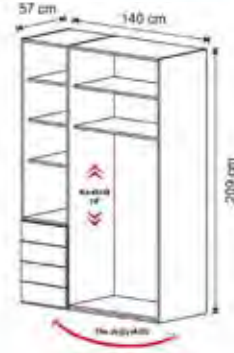

3 Kapılı Dolap

HL - 306
PZ-4402.21 2 Kapılı Dolap Ana Kabin
PZ-4401.155 1 Kapılı İlave Kabin (1 Adet)
PZ-4441.47 1 Kapak + Çekmeceleri (1 Adet)
PZ-4417.47 MDF Kapak (2 Adet)