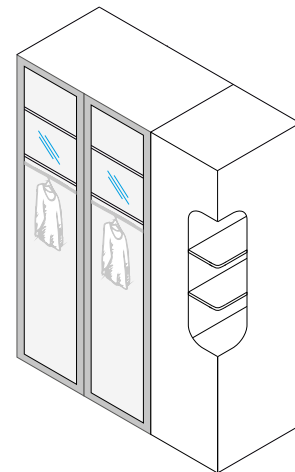

310

311

312

313

314

315

316

317

318