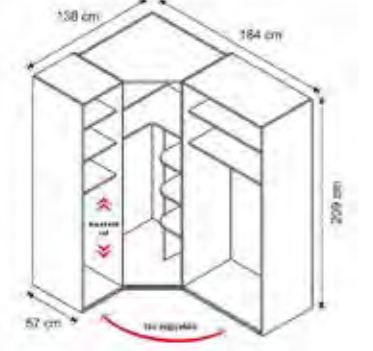

Köşe Dolap

HL - 832

1. PZ-4408.21 Köşe Dolap Ana Kabin
   PZ-4401.155 1 Kapılı İlave Kabin (1 Adet)
   PZ-4402.155 2 Kapılı İlave Kabin (1 Adet)
   PZ-4417.47 MDF Kapak (3 Adet)
   PZ-4416.21 Cam Kapak (Led Dahil) (1 Adet)