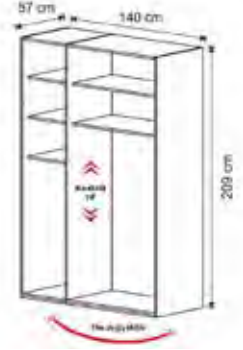

G - Width D - Depth Y - Height
140 230 -

AKS-5119.2
Manolya (Rose)
Magnolia Chair (Rose)

G - Width D - Depth Y - Height
51 54 98

3 Kapılı Dolap

RO - 301
PZ-4402.88 2 Kapılı Dolap Ana Kabin
PZ-4401.155 1 Kapılı İlave Kabin (1 Adet)
PZ-4415.88 Yonga Levha Kapak (3 Adet)