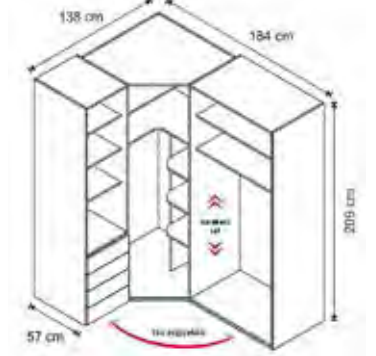

Köşe Dolap

1. **L - 842**
   PZ-4408.69 Köşe Dolap Ana Kabin
   PZ-4401.155 1 Kapılı İlave Kabin (1 Adet)
   PZ-4402.155 2 Kapılı İlave Kabin (1 Adet)
   PZ-4441.69 1 Kapak + Çekmeceleri (1 Adet)
   PZ-4415.69 Yonga Levha Kapak (2 Adet)
   PZ-4416.69 Cam Kapak (Led Dahil) (1 Adet)

Loft/Bebek Modüller

Loft/Bebek Modules

Takımları oluşturan aksesuar ve detayları gösterilmektedir.

The accessory that create the sets and their details are shown.

*G - Width, D - Depth, Y - Height = cm