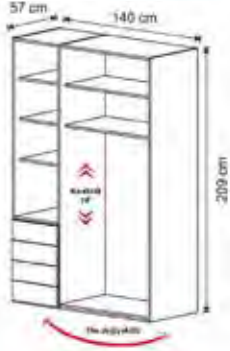

3 Kapılı Dolap

HL - 306

1. PZ-4402.21 2 Kapılı Dolap Ana Kabin
   PZ-4401.155 1 Kapılı İlave Kabin (1 Adet)
   PZ-4441.47 1 Kapak + Çekmeceleri (1 Adet)
   PZ-4417.47 MDF Kapak (2 Adet)