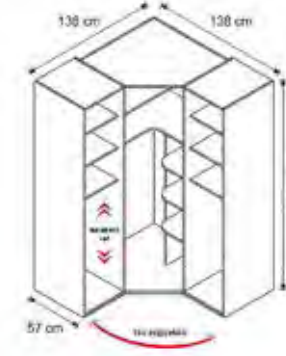

3 Kapılı Dolap

1. **L - 301**
   PZ-4402.69 2 Kapılı Dolap Ana Kabin
   PZ-4401.155 1 Kapılı İlave Kabin (1 Adet)
   PZ-4415.69 Yonga Levha Kapak (3 Adet)

3 Kapılı Dolap

1. **L - 306**
   PZ-4402.69 2 Kapılı Dolap Ana Kabin
   PZ-4401.155 1 Kapılı İlave Kabin (1 Adet)
   PZ-4441.69 1 Kapak + Çekmeceleri (1 Adet)
   PZ-4415.69 Yonga Levha Kapak (2 Adet)

4 Kapılı Dolap

1. **L - 404**
   PZ-4402.69 2 Kapılı Dolap Ana Kabin
   PZ-4402.155 2 Kapılı İlave Kabin (1 Adet)
   PZ-4415.69 Yonga Levha Kapak (2 Adet)
   PZ-4416.69 Cam Kapak (Led Dahil) (2 Adet)

4 Kapılı Dolap

1. **L - 441**
   PZ-4402.69 2 Kapılı Dolap Ana Kabin
   PZ-4401.155 1 Kapılı İlave Kabin (2 Adet)
   PZ-4442.69 2 Kapak + Çekmeceleri (1 Adet)
   PZ-4416.69 Cam Kapak (Led Dahil) (2 Adet)

Köşe Dolap

1. **L - 801**
   PZ-4408.69 Köşe Dolap Ana Kabin
   PZ-4401.155 1 Kapılı İlave Kabin (2 Adet)
   PZ-4415.69 Yonga Levha Kapak (3 Adet)

Köşe Dolap

1. **L - 842**
   PZ-4408.69 Köşe Dolap Ana Kabin
   PZ-4401.155 1 Kapılı İlave Kabin (1 Adet)
   PZ-4402.155 2 Kapılı İlave Kabin (1 Adet)
   PZ-4441.69 1 Kapak + Çekmeceleri (1 Adet)
   PZ-4415.69 Yonga Levha Kapak (2 Adet)
   PZ-4416.69 Cam Kapak (Led Dahil) (1 Adet)

Loft/Bebek Modüller

Loft/Bebek Modules

Takımları oluşturan aksesuar ve detayları gösterilmektedir.

The accessory that create the sets and their details are shown.

*G - Width, D - Depth, Y - Height = cm

G - Width D - Depth Y - Height
110 51 85

G - Width D - Depth Y - Height
125 71 103

G - Width D - Depth Y - Height
185 102 95

G - Width D - Depth Y - Height
120 175 1

G - Width D - Depth Y - Height
120 120 1

G - Width D - Depth Y - Height
25 5 65

G - Width D - Depth Y - Height
25 5 65