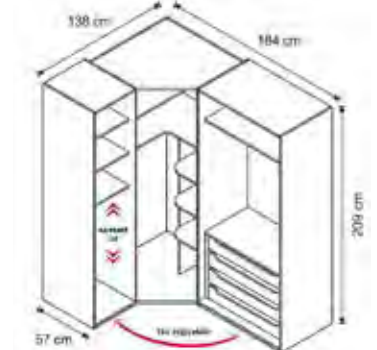

Köşe Dolap

RO - 847
PZ-4408.88 Köşe Dolap Ana Kabin
PZ-4401.155 1 Kapılı İlave Kabin (1 Adet)
PZ-4402.155 2 Kapılı İlave Kabin (1 Adet)
PZ-4442.155 2 Kapılı İç Çekmece (1 Adet)
PZ-4416.35 Cam Kapak (Led Dahil) (4 Adet)