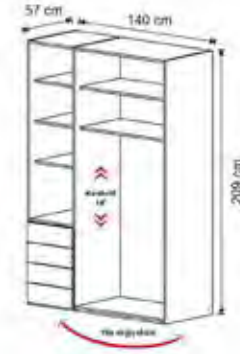

3 Kapılı Dolap