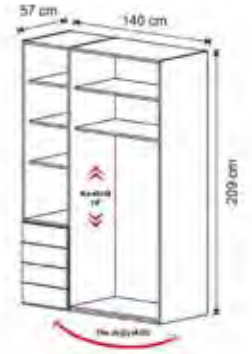

3 Kapılı Dolap