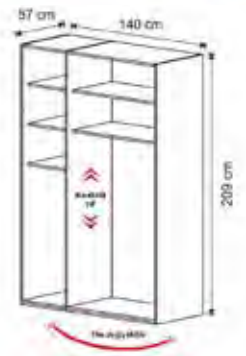

A - 301

Örnek Puzzle Dolap Seçenekleri Sample Puzzle Cabinet Options

Siz Hayal Edin biz gerçekleştirelim