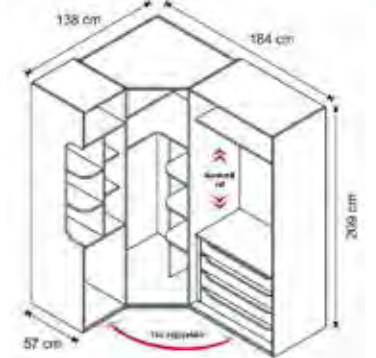

Köşe Dolap

AR - 855 - L
PZ-4408.83 Köşe Dolap Ana Kabin
PZ-4402.155 2 Kapılı İlave Kabin (1 Adet)
PZ-4466.84.L Açık Rafli Sol Blok (1 Adet)
PZ-4442.155 2 Kapılı İç Çekmece (1 Adet)
PZ-4415.84 Yonga Levha Kapak (1 Adet)
PZ-4416.83 Cam Kapak (Led Dahil) (2 Adet)