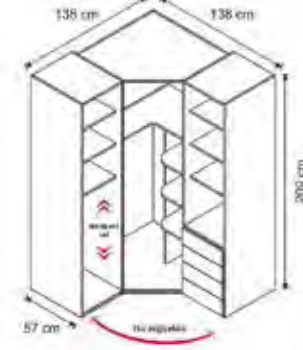

Köşe Dolap

AU - 808
PZ-4408.186 Köşe Dolap Ana Kabin
PZ-4401.155 1 Kapılı İlave Kabin (2 Adet)
PZ-4441.187 1 Kapak + Çekmeceleri (1 Adet)
PZ-4415.187 Yonga Levha Kapak (1 Adet)
PZ-4416.83 Cam Kapak (Led Dahil) (1 Adet)