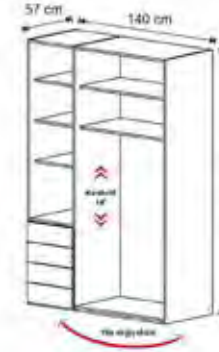

3 Kapılı Dolap

MH - 306

1. PZ-4402.26 2 Kapılı Dolap Ana Kabin
   PZ-4401.155 1 Kapılı İlave Kabin (1 Adet)
   PZ-4441.26 1 Kapak + Çekmeceleri (1 Adet)
   PZ-4415.26 Yonga Levha Kapak (2 Adet)
   PZ-4495.3 3 Kapılı Çatı (1 Adet)