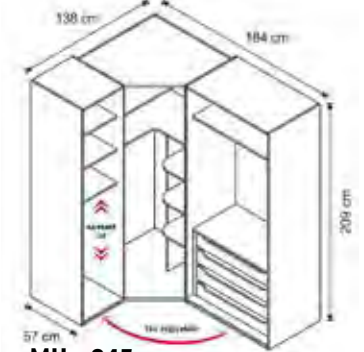

Köşe Dolap

MH - 845

1. PZ-4408.26 Köşe Dolap Ana Kabin
   PZ-4401.155 1 Kapılı İlave Kabin (1 Adet)
   PZ-4402.155 2 Kapılı İlave Kabin (1 Adet)
   PZ-4442.155 2 Kapılı İç Çekmece (1 Adet)
   PZ-4415.26 Yonga Levha Kapak (2 Adet)
   PZ-4416.35 Cam Kapak (Led Dahil) (2 Adet)