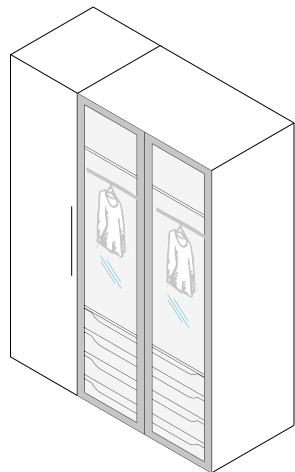

310

311

312

313

314

315

316

317

318