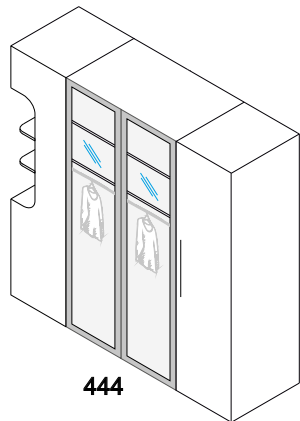

2 Kapılı Dolap Ana Kabin
Başlangıç Modülü
2 Doors Main Cabinet
Starter Module

PZ-4402...

1 Kapılı İlave Kabin
1 Door Additional Cabinet

PZ-4401.155

Açık Rafı Blok
Sağ - Sol
Open Shelf Block
Right or Left

PZ-4466...R-L

Askılı Blok
Suspendir Blok

PZ-4462...

Köşe Kitaplık
Corner Bookcase

PZ-4461...

4 Kapılı Dolap Oluşturabileceğiniz Seçenekler
Options to Create a 4 Doors Cabinet

436

441

443

1 Kapılı
İç Çekmece
1 Door
Inner Drawer

PZ-4441.155

1 Kapılı
İlave Raf
1 Door
Additional Shelf

PZ-4463.155

2 Kapılı Dikorta ve Raf
2 Doors Upright Middle and Shelf

PZ-4465.155

2 Kapılı
İç Çekmece
2 Doors
Inner Drawer

PZ-4442.155

2 Kapılı
İlave Raf
2 Doors
Additional Shelf

PZ-4464.155

Seçenek 430
Option

431

432

433

434

435

436

437

438

439

440

441

442

443

444

445

446

447

448

449

450