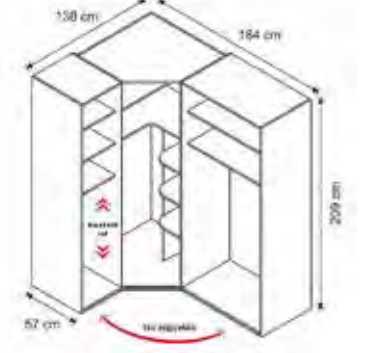

Köşe Dolap

Helen/Bebek Modüller

Helen/Bebek Modules

Takımları oluşturan aksesuar ve detayları gösterilmektedir.

The accessory that create the sets and their details are shown.

*G - Width, D - Depth, Y - Height = cm