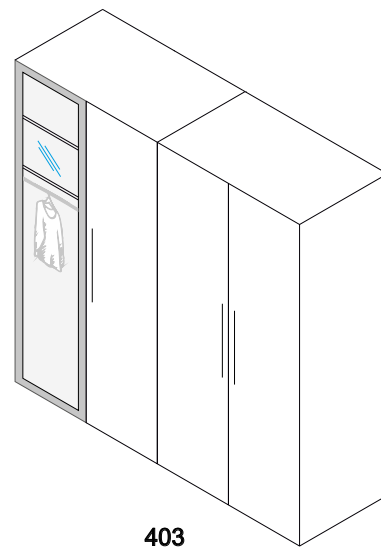

4 Kapılı Dolap Oluşturabileceğiniz Seçenekler Options to Create a 4 Doors Cabinet

2 Kapılı Dolap Ana Kabin
Başlangıç Modülü
2 Doors Main Cabinet
Starter Module

PZ-4402...

2 Kapılı İlave Kabin
2 Doors Additional Cabinet

PZ-4402.155

Açık Rafılı Blok
Sağ - Sol
Open Shelf Block
Right or Left

PZ-4466...R-L

Askılı Blok
Suspender Block

PZ-4462...

Köşe Kitaplık
Corner Bookcase

PZ-4461...

2 Kapılı Dikorta ve Raf
2 Doors Upright Middle and Shelf

PZ-4465.155

2 Kapılı İç Çekmece
2 Doors Inner Drawer

PZ-4442.155

2 Kapılı İlave Raf
2 Doors Additional Shelf

PZ-4464.155

406

408 + 2 Kapılı Dikorta ve Raf
2 Doors Upright Middle and Shelf

409

Seçenek
Option 401

402

403

404

405

406

407

408

409

410