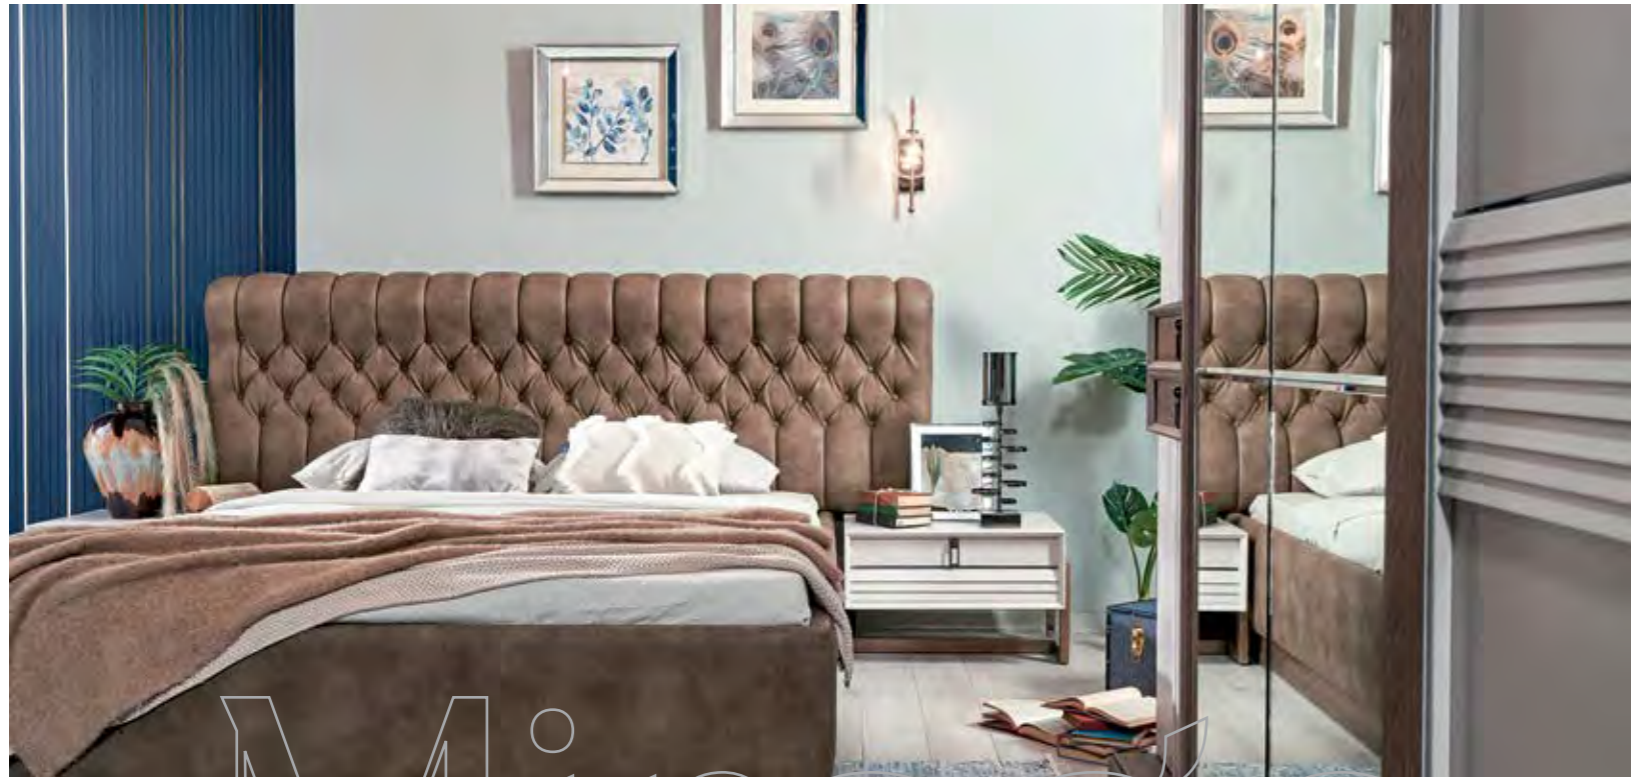

Mirage

yatak odası / bedroom