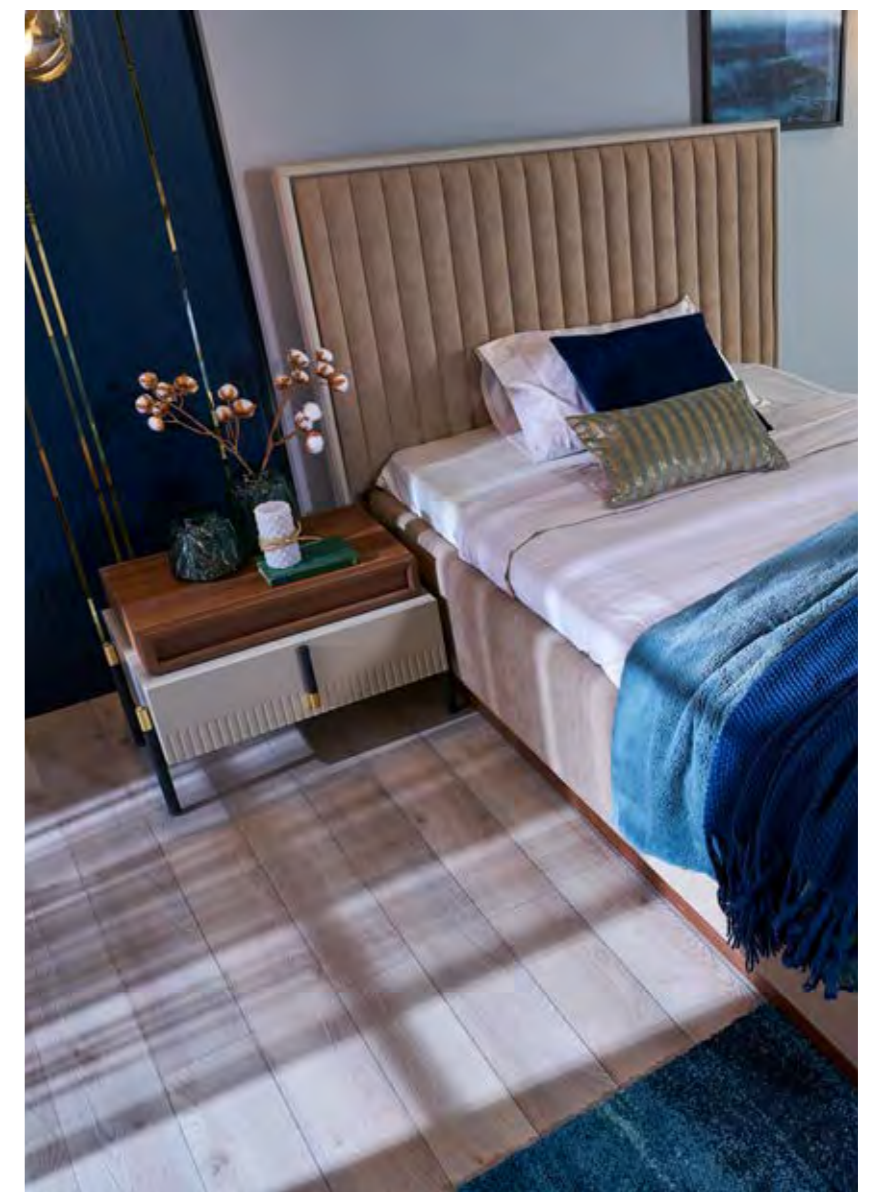

Henna

iDOL[®]
Generation

Henna

yatak odası / bedroom

dolap "wardrobe" g/w:2000 y/h:2100 d/d:610 | karyola "bed" g/w:1500 y/h:1300 d/d:2115 | komodin "night stand" g/w:700 y/h:460 d/d: 450

İDOL MOBİLYA

Inegöl Mobilya Ağaç İst. İhtisas San. Böl. Hamzabey Köyü Üstü 23. Cad. No:1
İnegöl / BURSA / TÜRKİYE