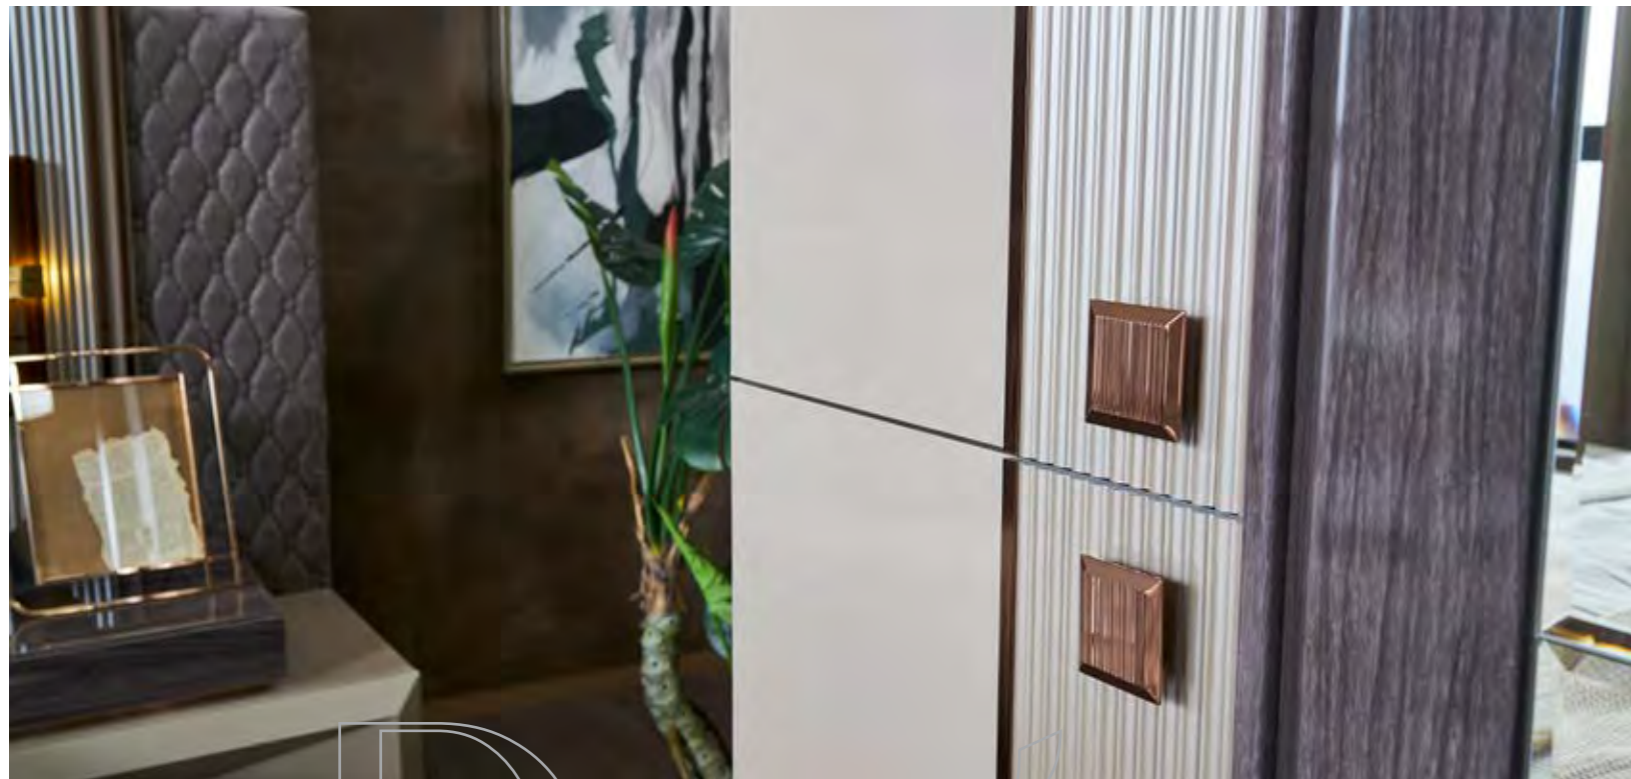

şifonyer "dresser"
g/w:150 y/h:189 d/d:46

komodin "night stand"
g/w:58 y/h:35 d/d:44

Aviva

ver-2
yatak odası / bedroom

Dante

yatak odası / bedroom

Dante

yatak odası / bedroom