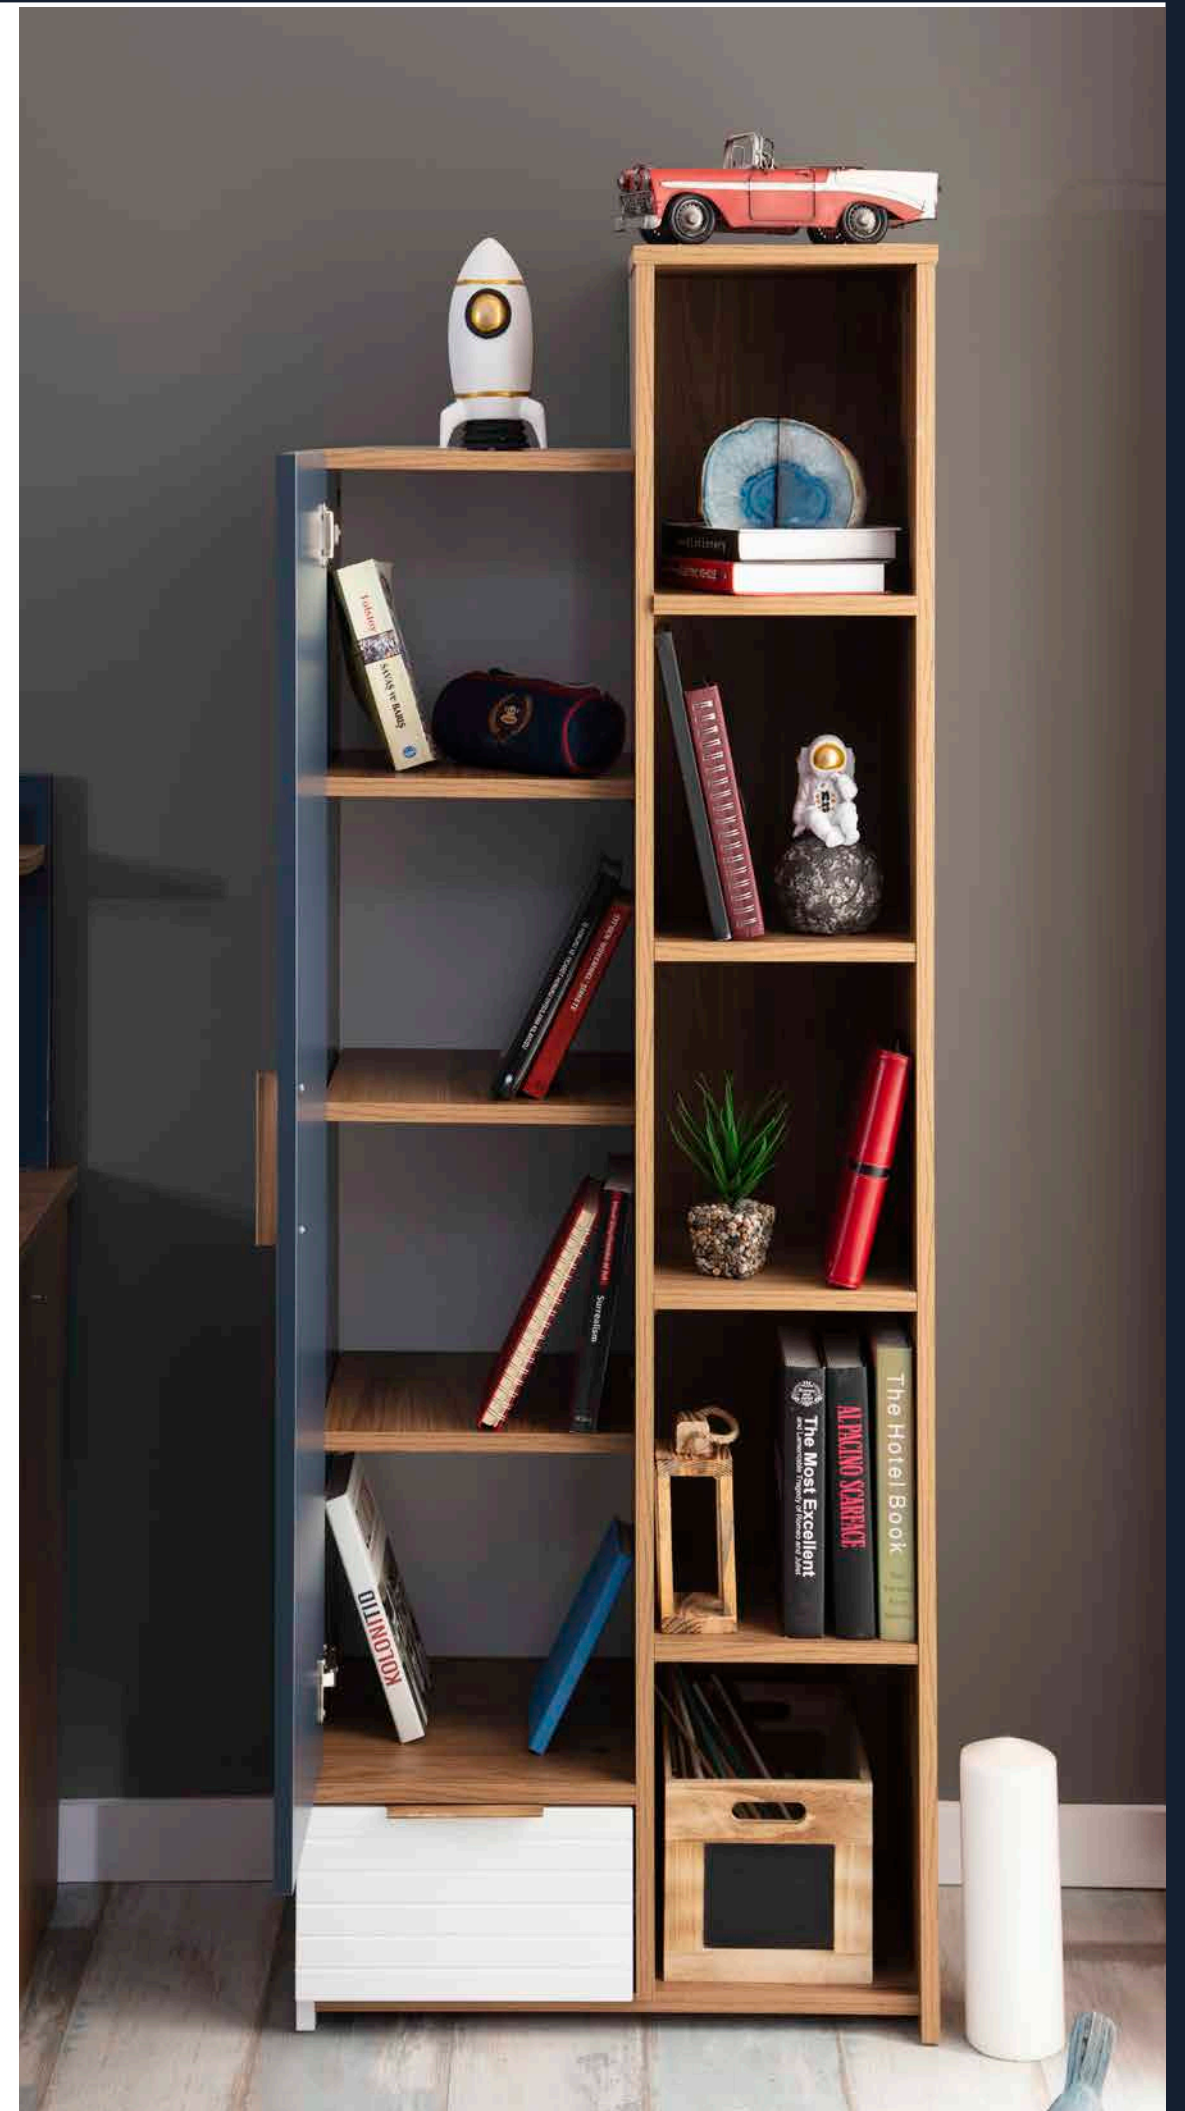

Genişlik Width	Derinlik Depth	Yükseklik Height
51cm	54cm	98cm