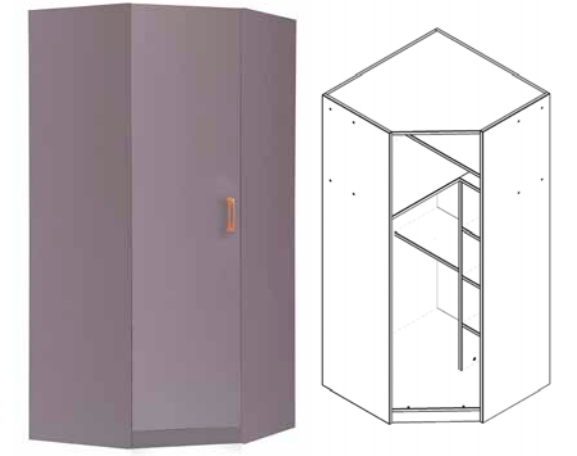

AR-3708.0
Köşe Dolap
Corner Wardrobe
Genişlik Width 91cm
Derinlik Depth 94cm
Yükseklik Height 207cm