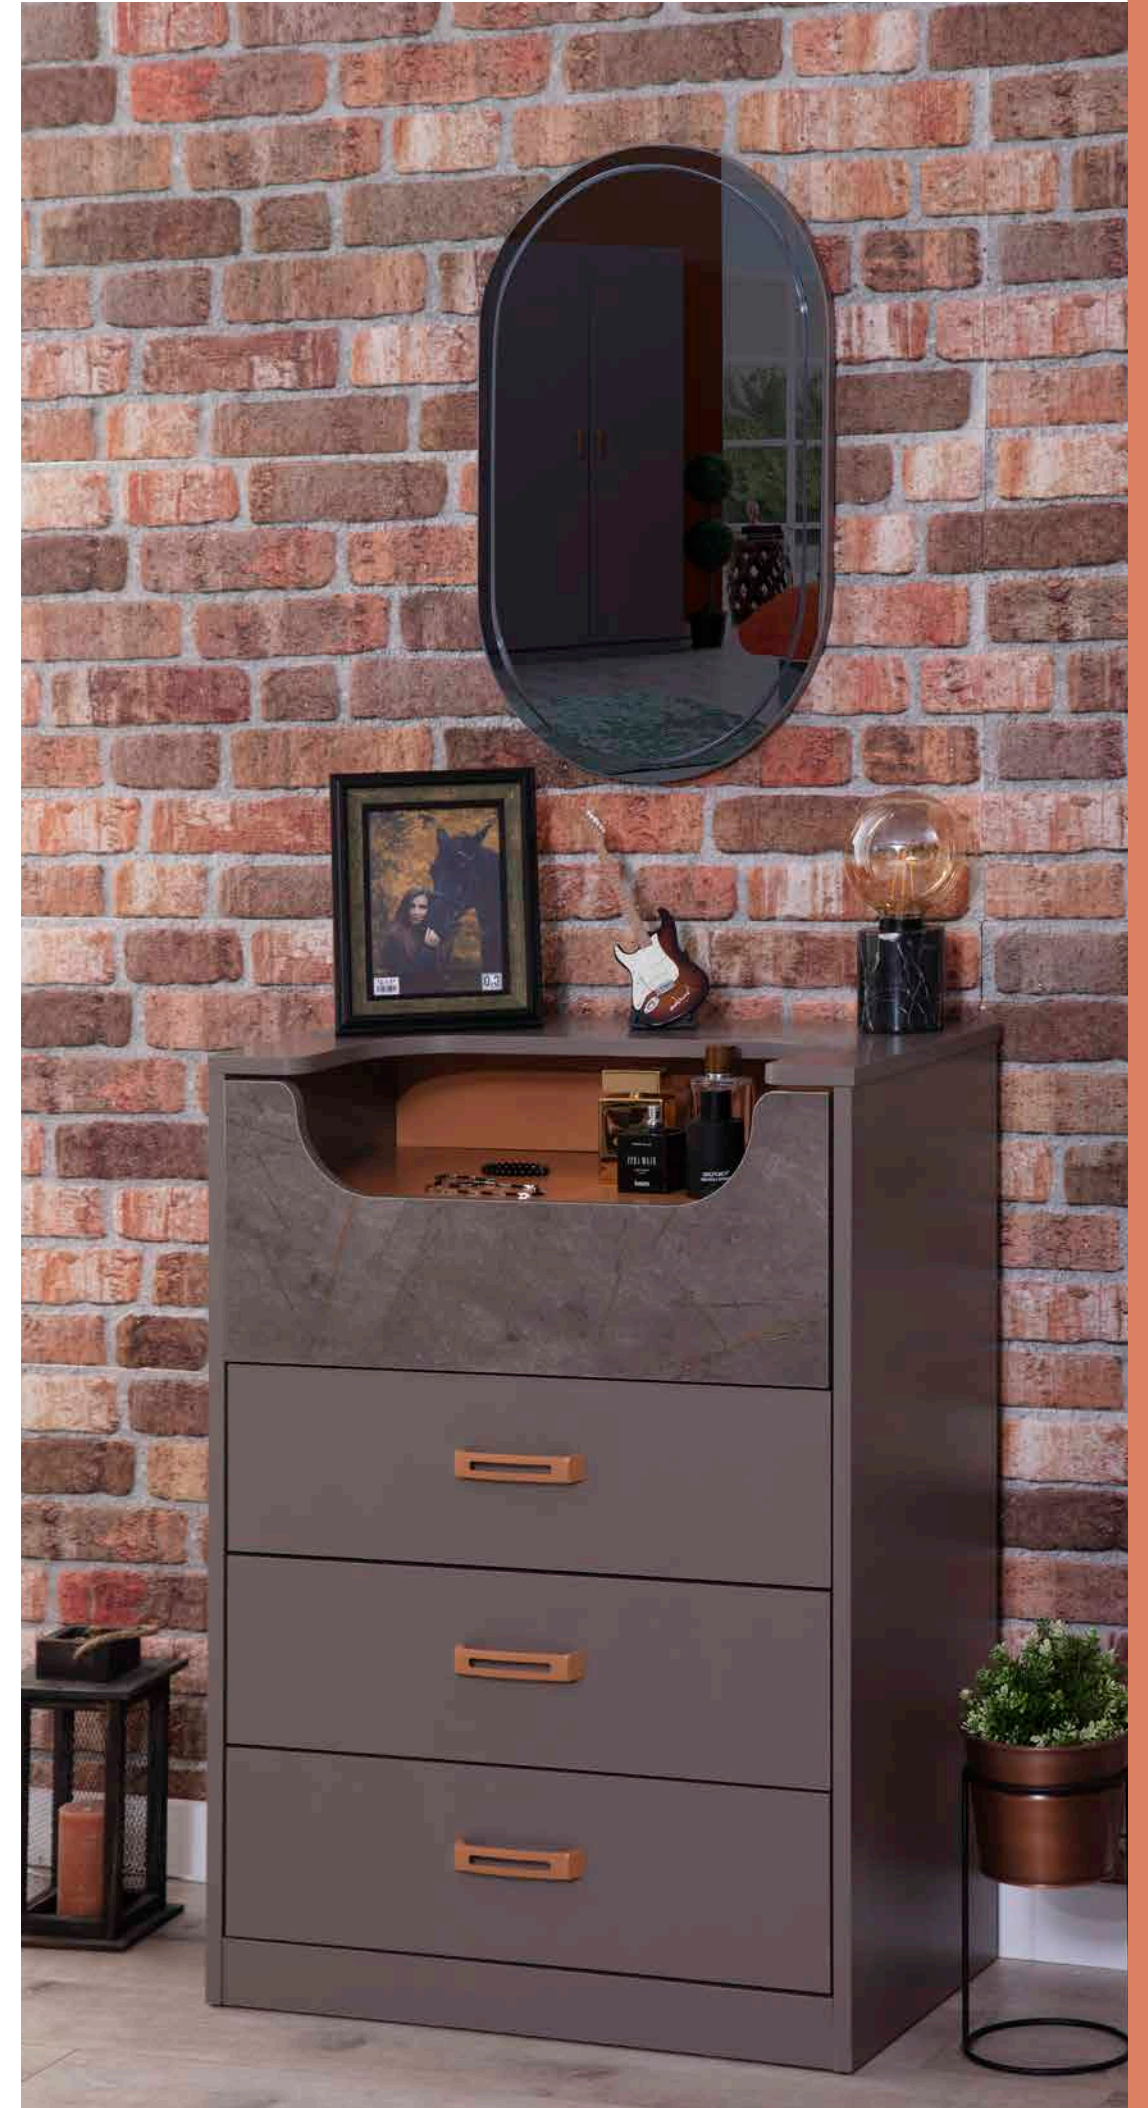

Genişlik Width	Derinlik Depth	Yükseklik Height
51cm	54cm	98cm

Genişlik Width	Derinlik Depth	Yükseklik Height
42cm	45cm	100cm

Genişlik Width	Derinlik Depth	Yükseklik Height
60cm	- cm	260cm

AKS-6019.4
Retro Sarkıt (Yeşil)
Retro Chandelier (Green)

Genişlik Width	Derinlik Depth	Yükseklik Height
34cm	34cm	67cm

AKS-6019.7
Retro Sarkıt (Turuncu)
Retro Chandelier (Orange)

Genişlik Width	Derinlik Depth	Yükseklik Height
34cm	34cm	67cm

AKS-8113.4
Kanat (Yeşil)
Wing Curtain (Green)

Genişlik Width	Derinlik Depth	Yükseklik Height
60cm	- cm	260cm