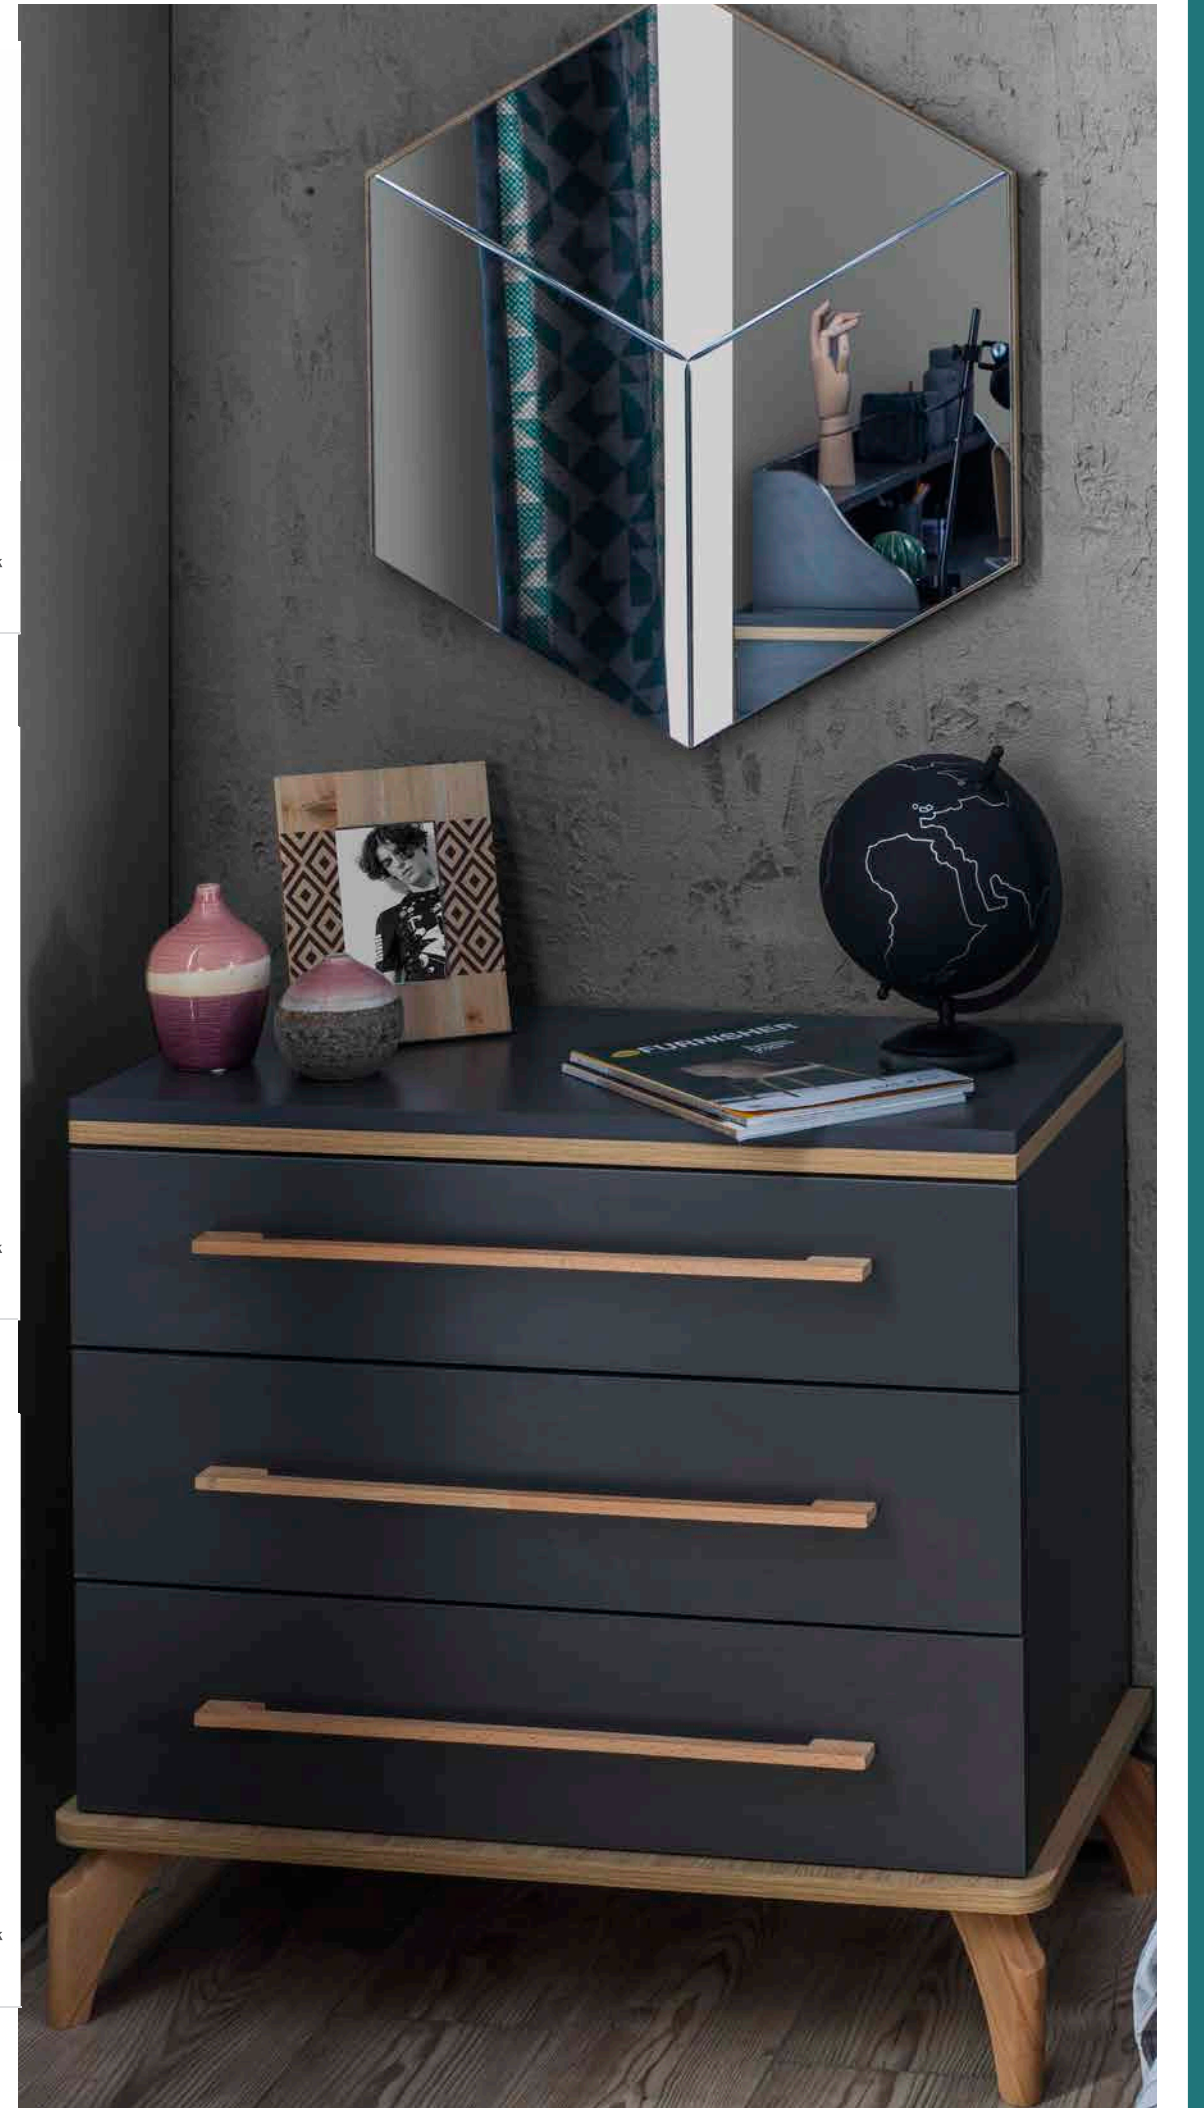

Genişlik Width	Derinlik Depth	Yükseklik Height
140cm	230cm	- cm

AKS-5117.0
Loft (Gri)
Loft Chair (Grey)

Genişlik Width	Derinlik Depth	Yükseklik Height
51cm	54cm	98 cm

AKS-5004.0
Bold (Siyah)
Bold Chair (Black)

Genişlik Width	Derinlik Depth	Yükseklik Height
42 cm	45 cm	100cm

AKS-8113.6
Kanat (Sarı)
Wing Curtain (Yellow)

Genişlik Width	Derinlik Depth	Yükseklik Height
60cm	- cm	260cm

AKS-6019.2
Retro Sarkıt (Siyah)
Retro Chandelier (Black)

Genişlik Width	Derinlik Depth	Yükseklik Height
34cm	34cm	67cm

AKS-6019.6
Retro Sarkıt (Sarı)
Retro Chandelier (Yellow)

Genişlik Width	Derinlik Depth	Yükseklik Height
34cm	34cm	67cm

AKS-8113.0
Kanat (Bej)
Wing Curtain (Beige)

Genişlik Width	Derinlik Depth	Yükseklik Height
60cm	- cm	260cm