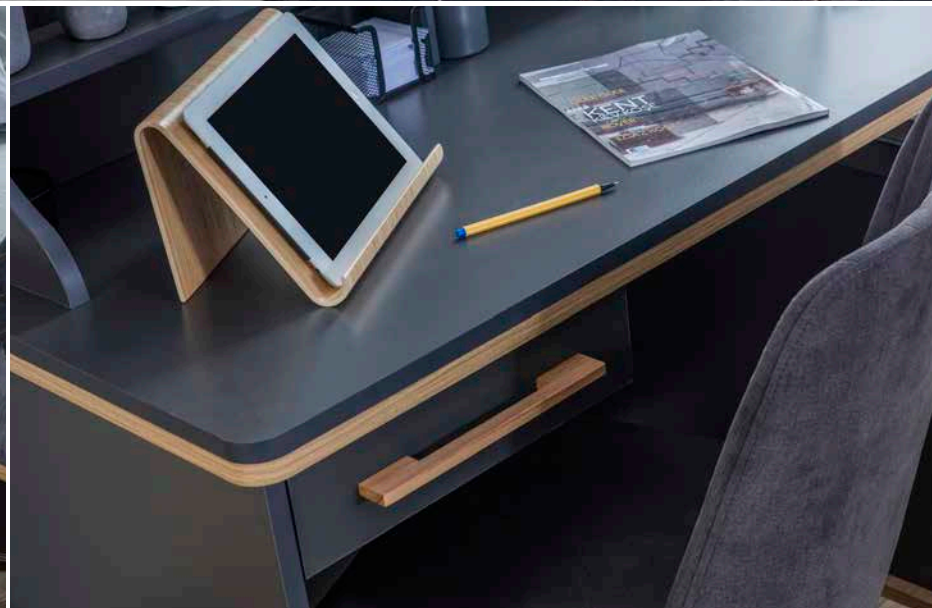

Genişlik
Width
132cm

Derinlik
Depth
205cm

Yükseklik
Height
93cm

LOFT

Grinin en asil tonu ve ahşabın en sıcak halininin bir araya gelmesiyle oluşan LOFT; modern görünümü ile yaşam alanınıza işlevsel çözümler sunarken naif zevkler de hitap ediyor.